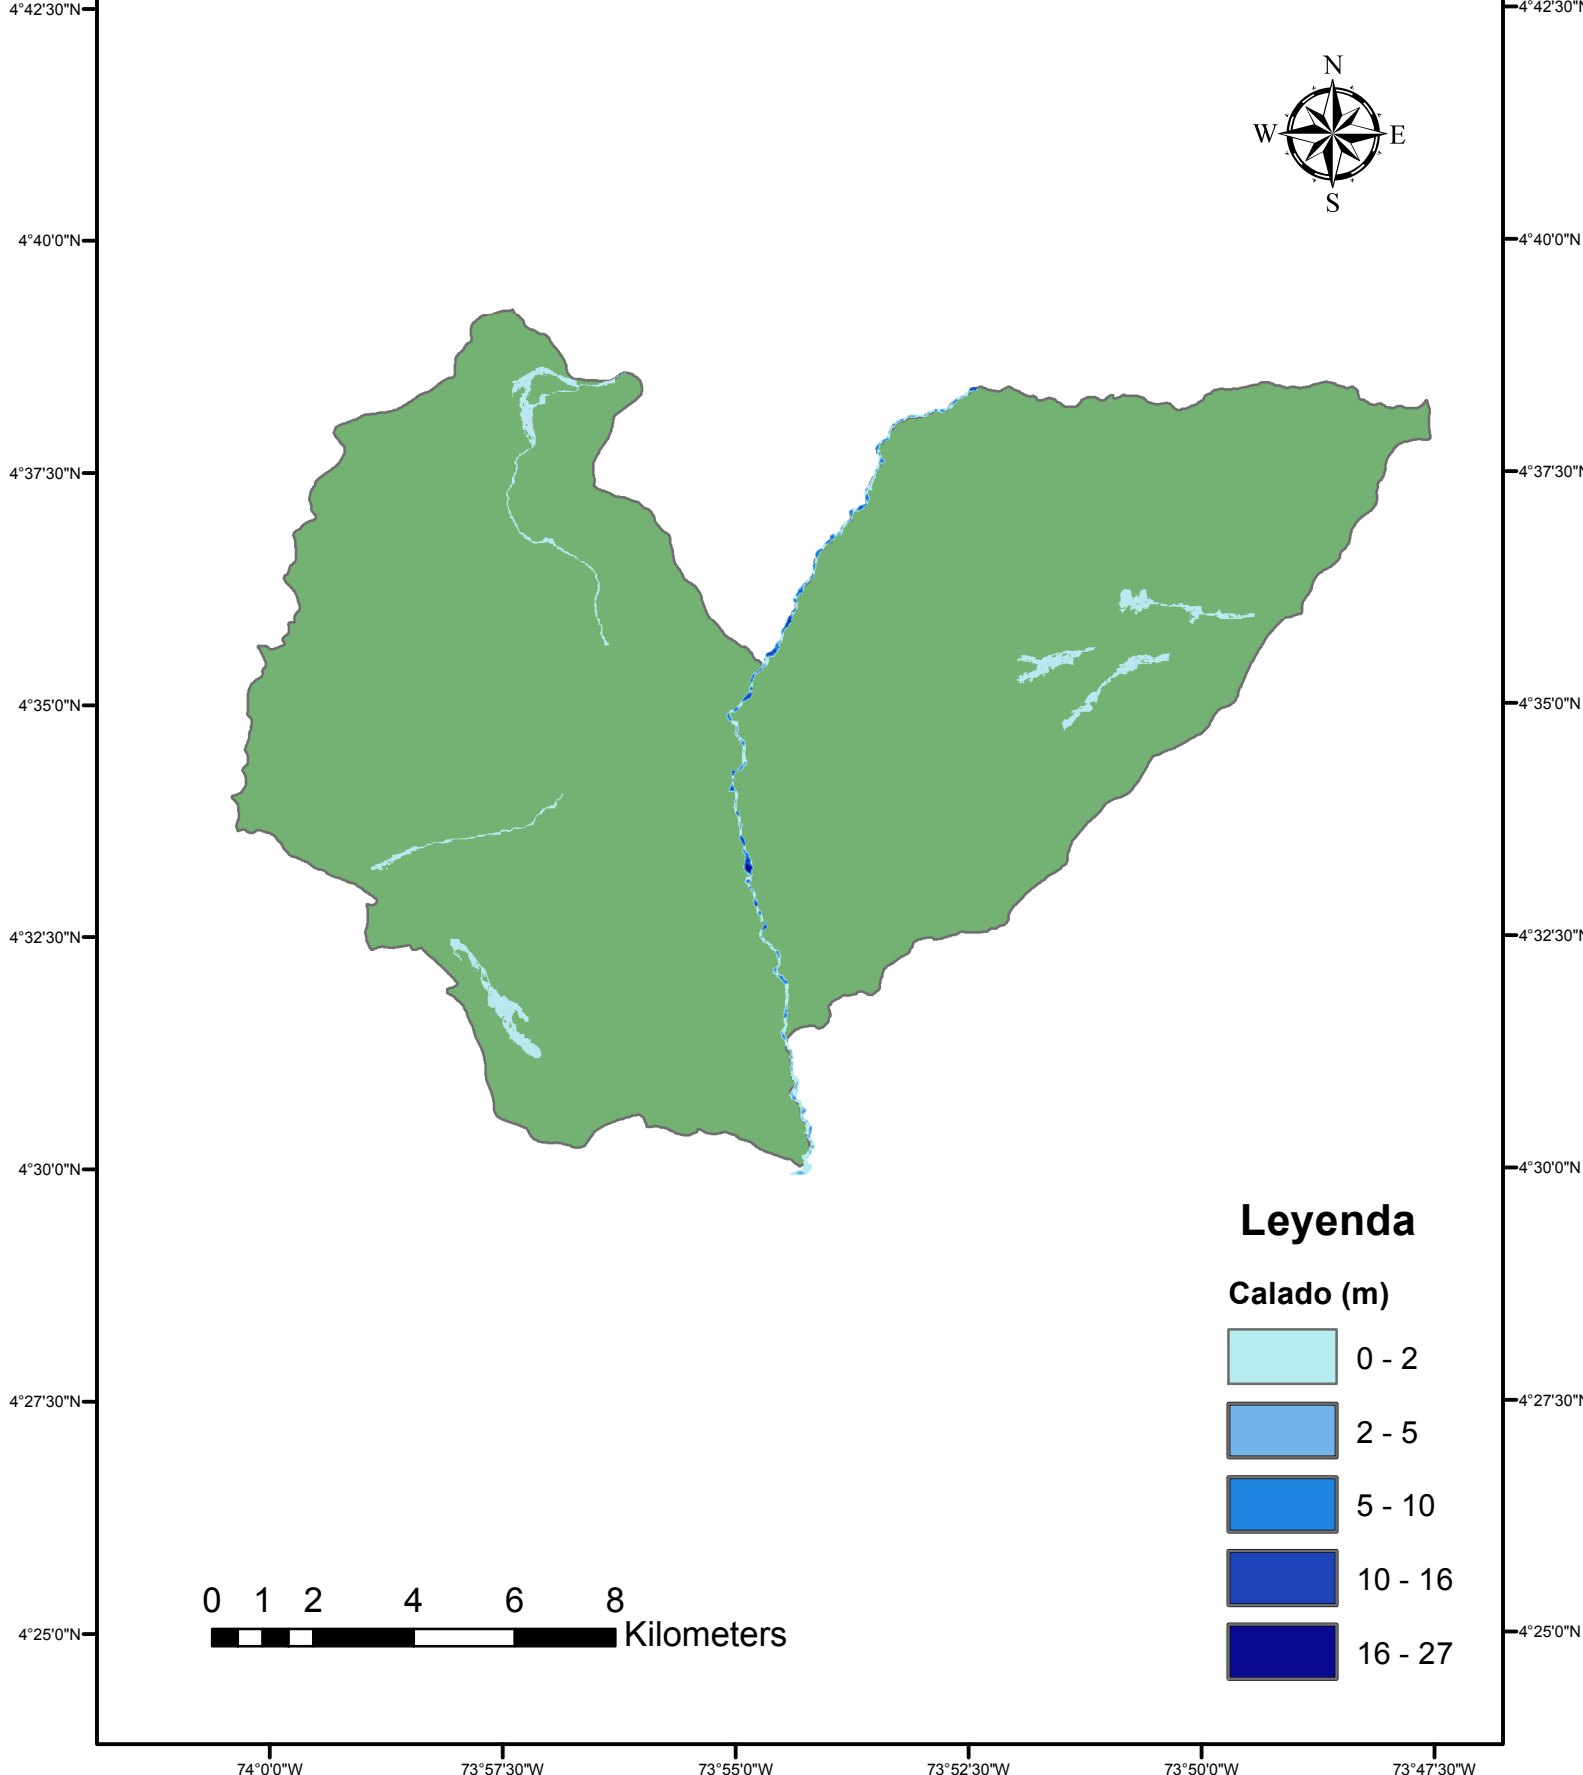

Mapa de calado para período de retorno de 10 años

Leyenda

Calado (m)

0 1 2 4 6 8 Kilometers