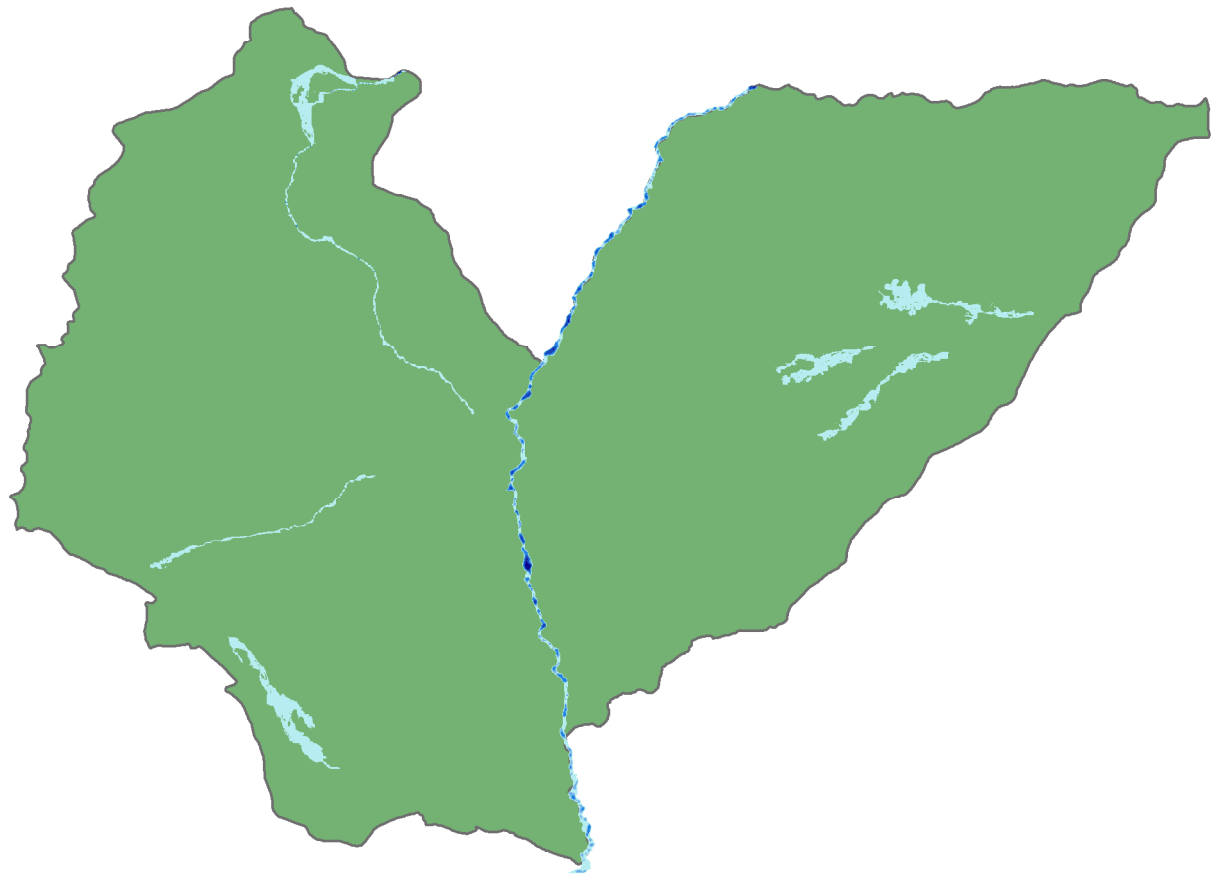

# Mapa de calado para período de retorno de 75 años

## Leyenda

### Calado (m)

74°00'W 73°57'30'W 73°55'0'W 73°52'30'W 73°50'0'W 73°47'30'W

4°42'30"N 4°40'0"N 4°37'30"N 4°35'0"N 4°32'30"N 4°30'0"N 4°27'30"N 4°25'0"N