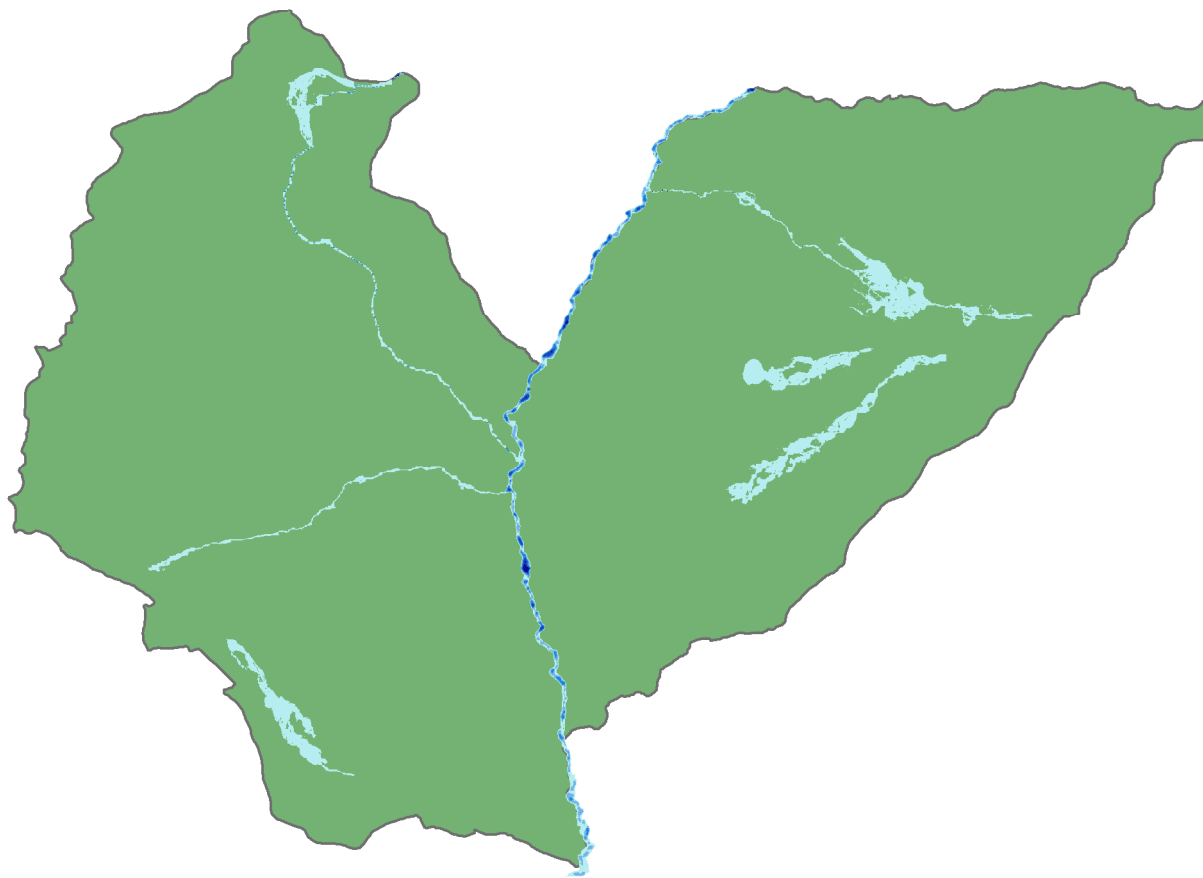

74°00'W

73°57'30"W

73°55'0"W

73°52'30"W

73°50'0"W

73°47'30"W

Mapa de calado para período de retorno de 500 años

4°42'30"N

4°42'30"N

4°40'0"N

4°40'0"N

4°37'30"N

4°37'30"N

4°35'0"N

4°35'0"N

4°32'30"N

4°32'30"N

4°30'0"N

4°30'0"N

4°27'30"N

4°27'30"N

4°25'0"N

4°25'0"N

Leyenda

Calado (m)

74°00'W

73°57'30"W

73°55'0"W

73°52'30"W

73°50'0"W

73°47'30"W