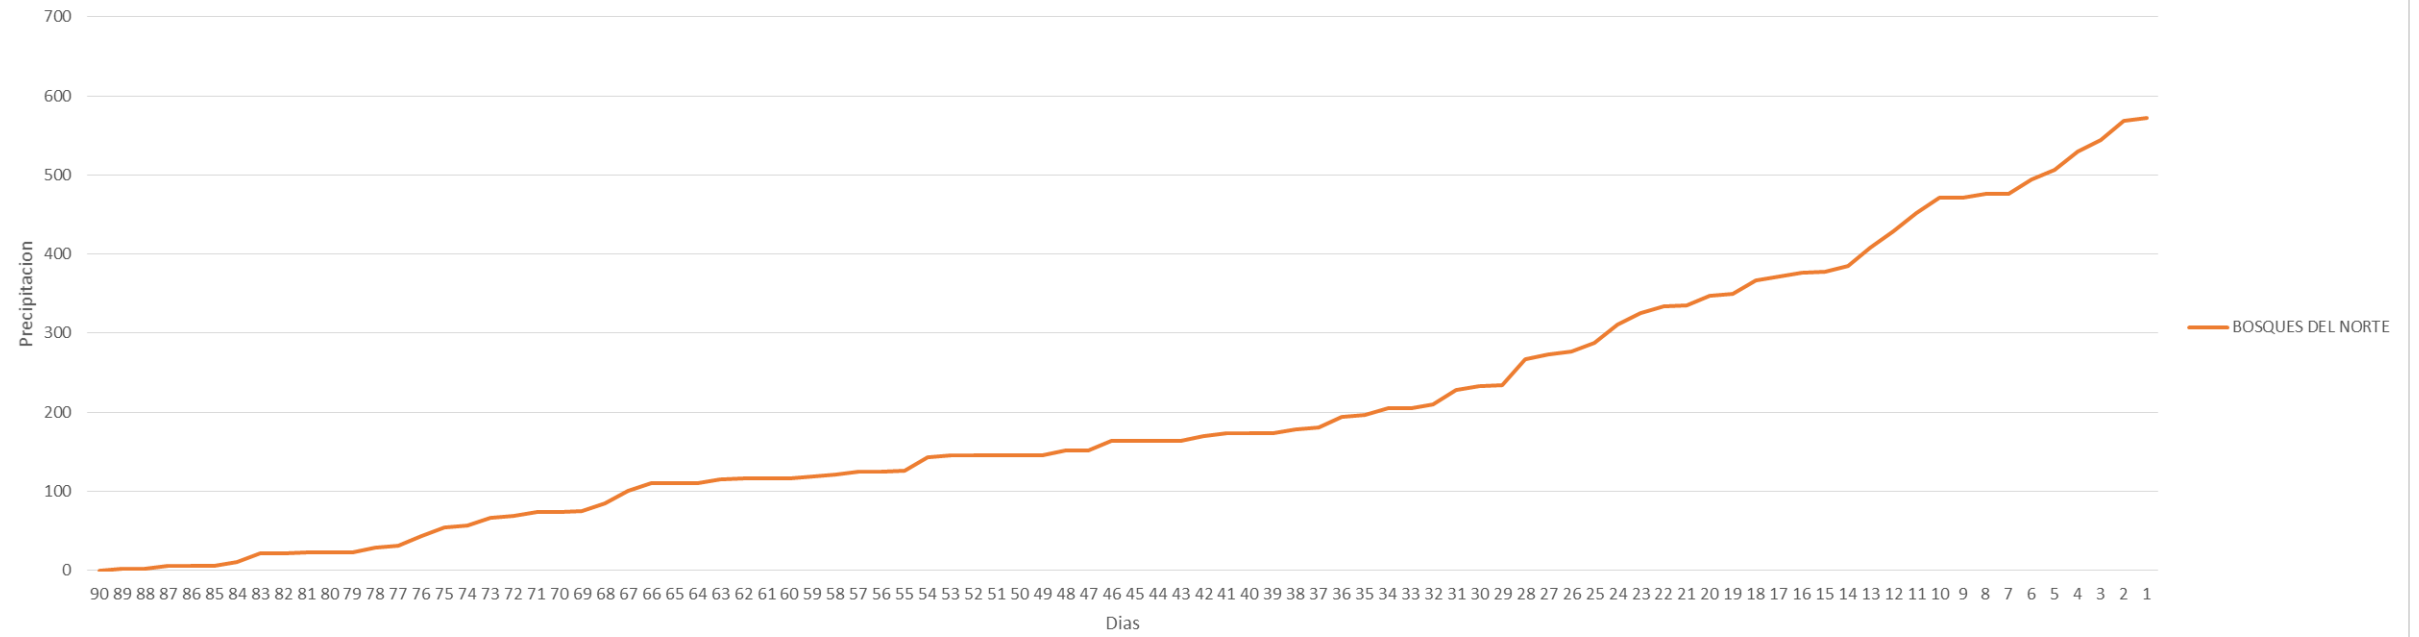

## EVENTOS HISTORICOS DE DESLIZAMIENTOS EN LA CIUDAD DE MANIZALES

# 10 junio 2005

24 marzo 2006

# 24 marzo 2006

31 octubre 2007