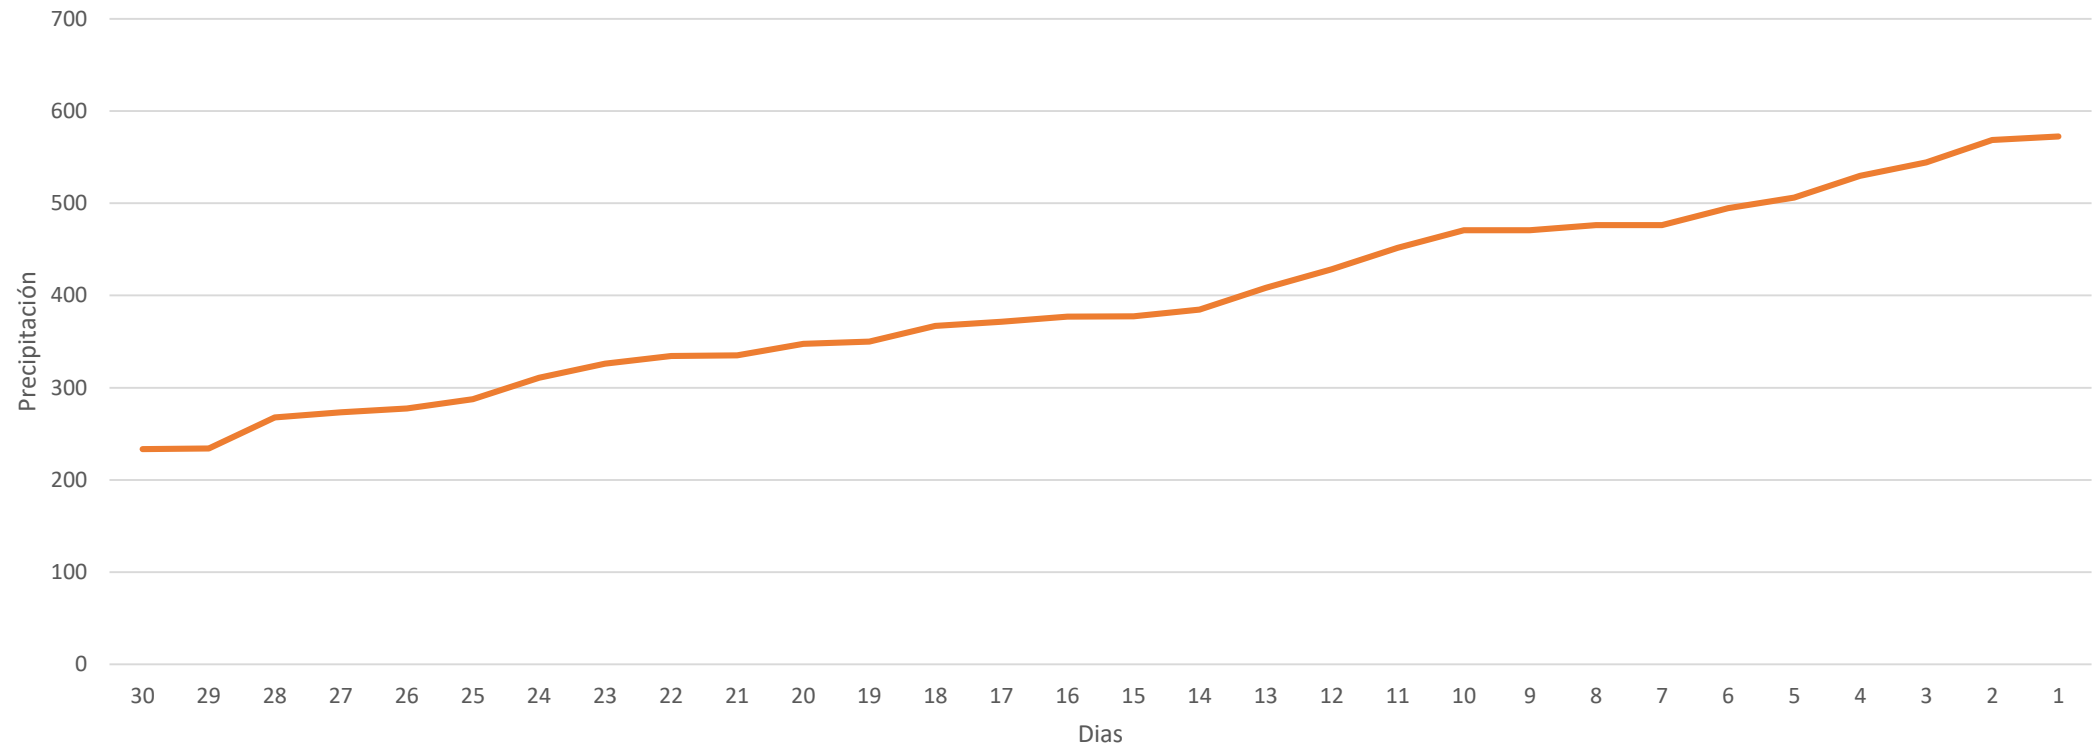

31 octubre 2007