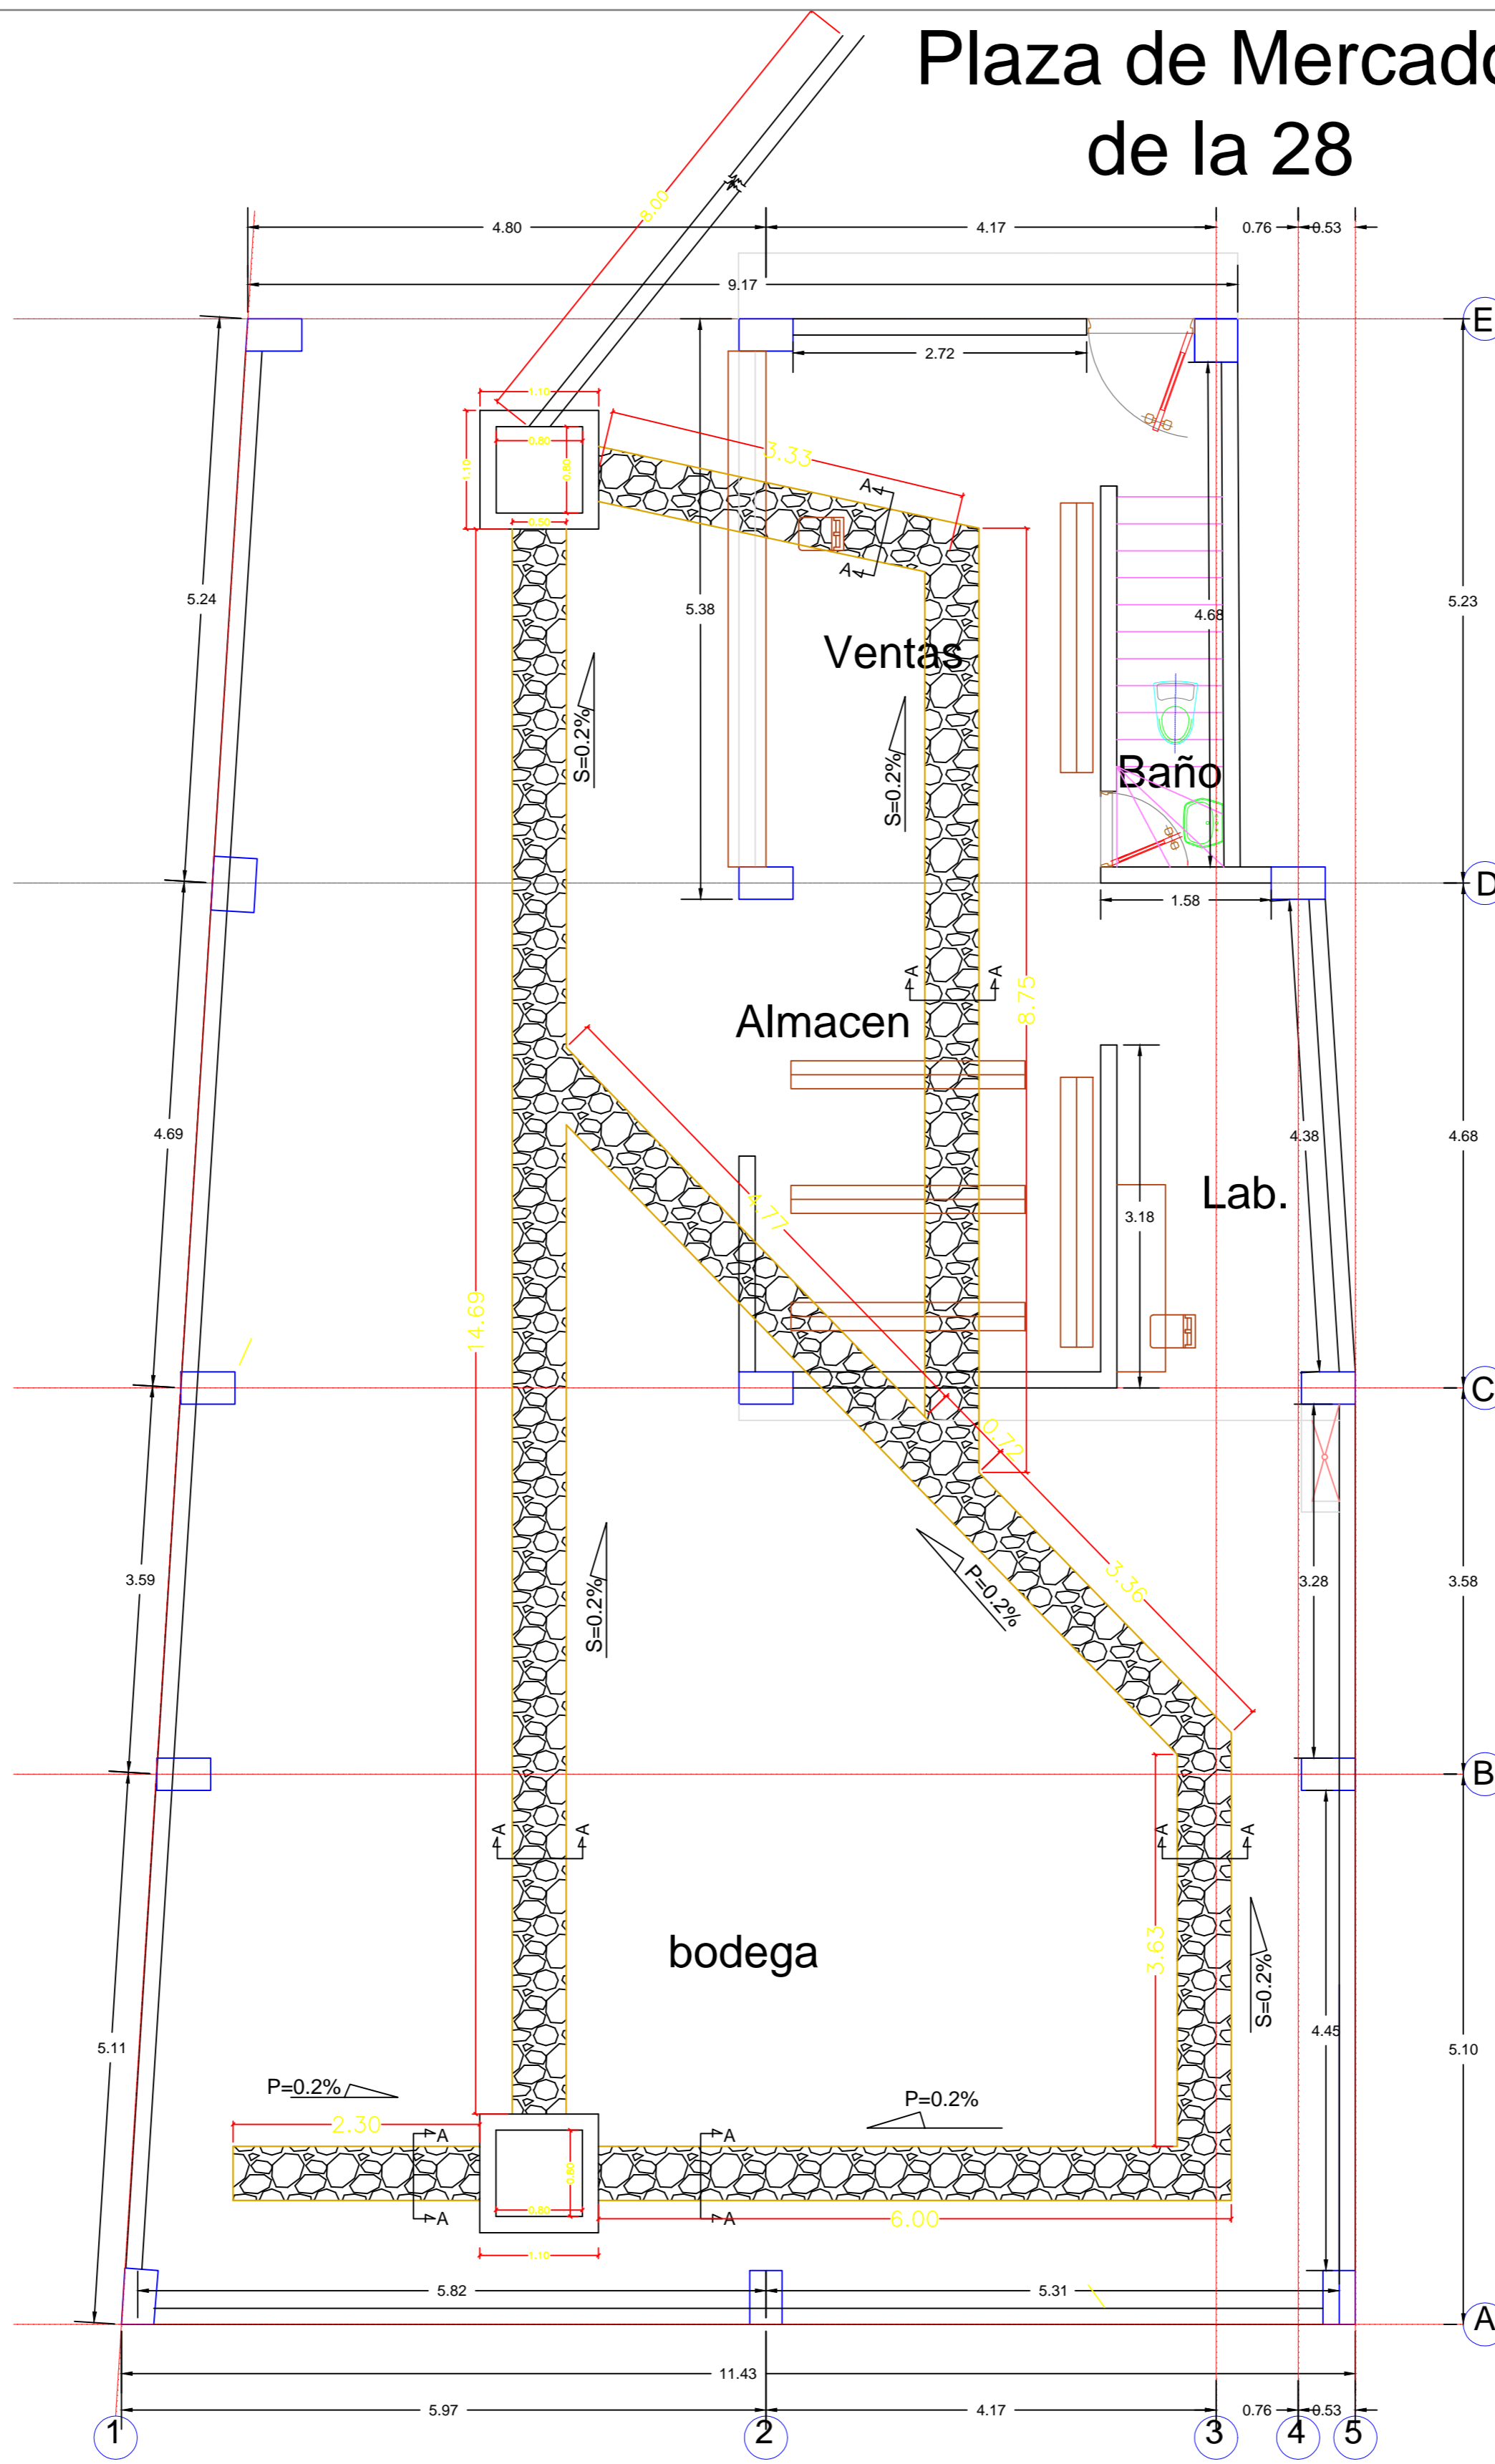

Plaza de Mercado de la 28

PLANTA ARQUITECTONICA PRIMER PISO
ESC: 1:50

PERFIL DE FILTRO FRANCES
A - A

T&M PATOLOGOS
ASOCIADOS S.A.S

CONTIENE:
PLANTA DE FILTROS
PERFIL DE FILTROS
LOCALIZACION

PROPIETARIO:
ALIRIO BARRIOS
ZARTA

Vo. Bo. INGENIERO:
Nelson Murillo R.
MAT. 25202-142190

OBSERVACIONES:
DIGITO:
Nelson Murillo R.

FECHA:
MARZO 13 DE 2018
ESCALA:
INDICADAS

ARCHIVO:
MIS DOCUMENTOS / PLANOS /
PLANO Nº:
1 DE 1