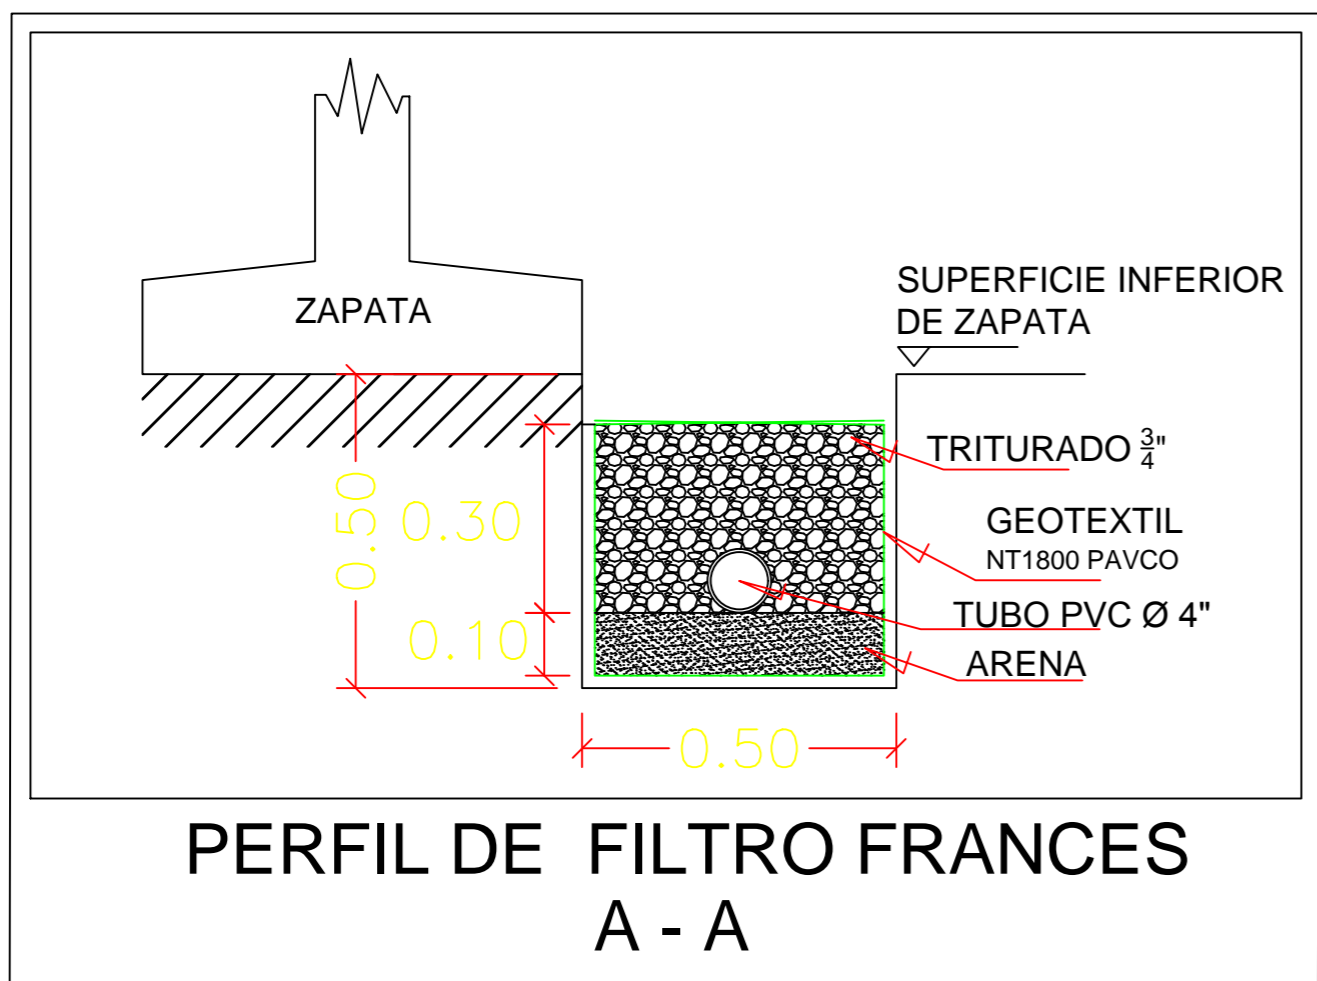

Plaza de Mercado de la 28

PLANTA ARQUITECTONICA PRIMER PISO
ESC: 1:50

PERFIL DE FILTRO FRANCES
A - A

T&M PATOLOGOS
ASOCIADOS S.A.S

CONTIENE:
PLANTA DE FILTROS
PERFIL DE FILTROS
LOCALIZACION

PROPIETARIO:
ALIRIO BARRIOS
ZARTA

Vo. Bo. INGENIERO:
Nelson Murillo R.
MAT. 25202-142190

OBSERVACIONES:
DIGITO:
Nelson Murillo R.

FECHA:
MARZO 13 DE 2018
ESCALA:
INDICADAS

ARCHIVO:
MIS DOCUMENTOS / PLANOS /
PLANO Nº:
1 DE 1