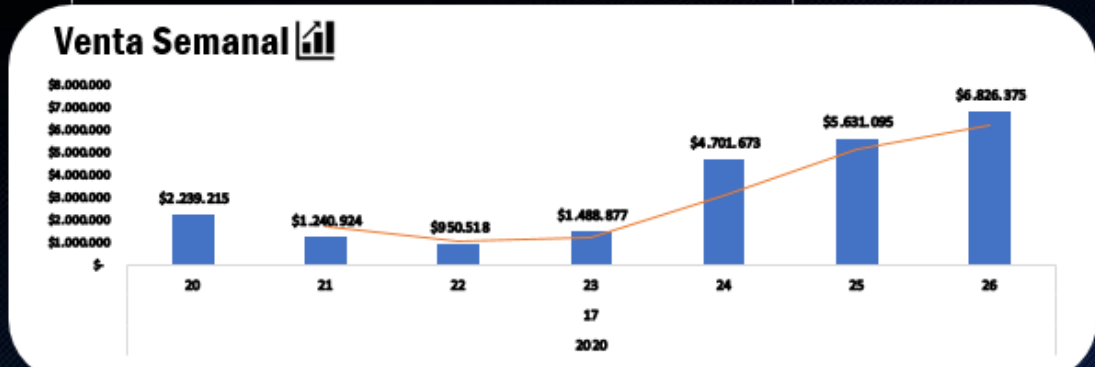

Marca

Archies	Domino's
PF Chang's	Starbucks
Burguer...	

Alianza

Aeropuerto	ALIANZAS
AVIANCA	Davivienda
EL TIEMPO	Falabella
Lufthansa	Mercado pago

Año

2019
2020

Semana

14	15	16
17	1	2
3	4	5
6	7	8

Mes

4	1	2
3	5	6
7	8	9
10	11	12

Venta Total
\$23.078.678

Alianzas Estratégicas

EL TIEMPO
vivamos

PUNTOS
COLOMBIA