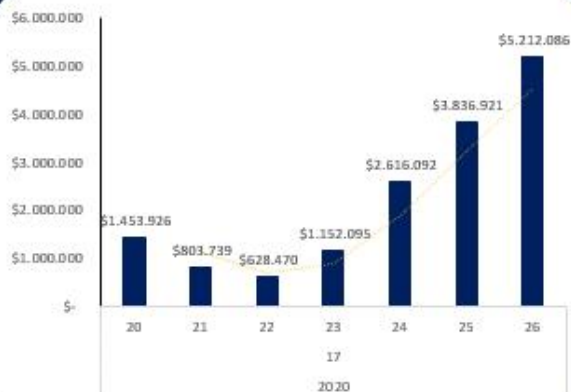

Mes

4	1	2
3	5	6
7	8	9
10	11	12

Venta Total
\$23.078.678

Alianzas Estratégicas

EL TIEMPO
vivamos

PUNTOS
COLOMBIA