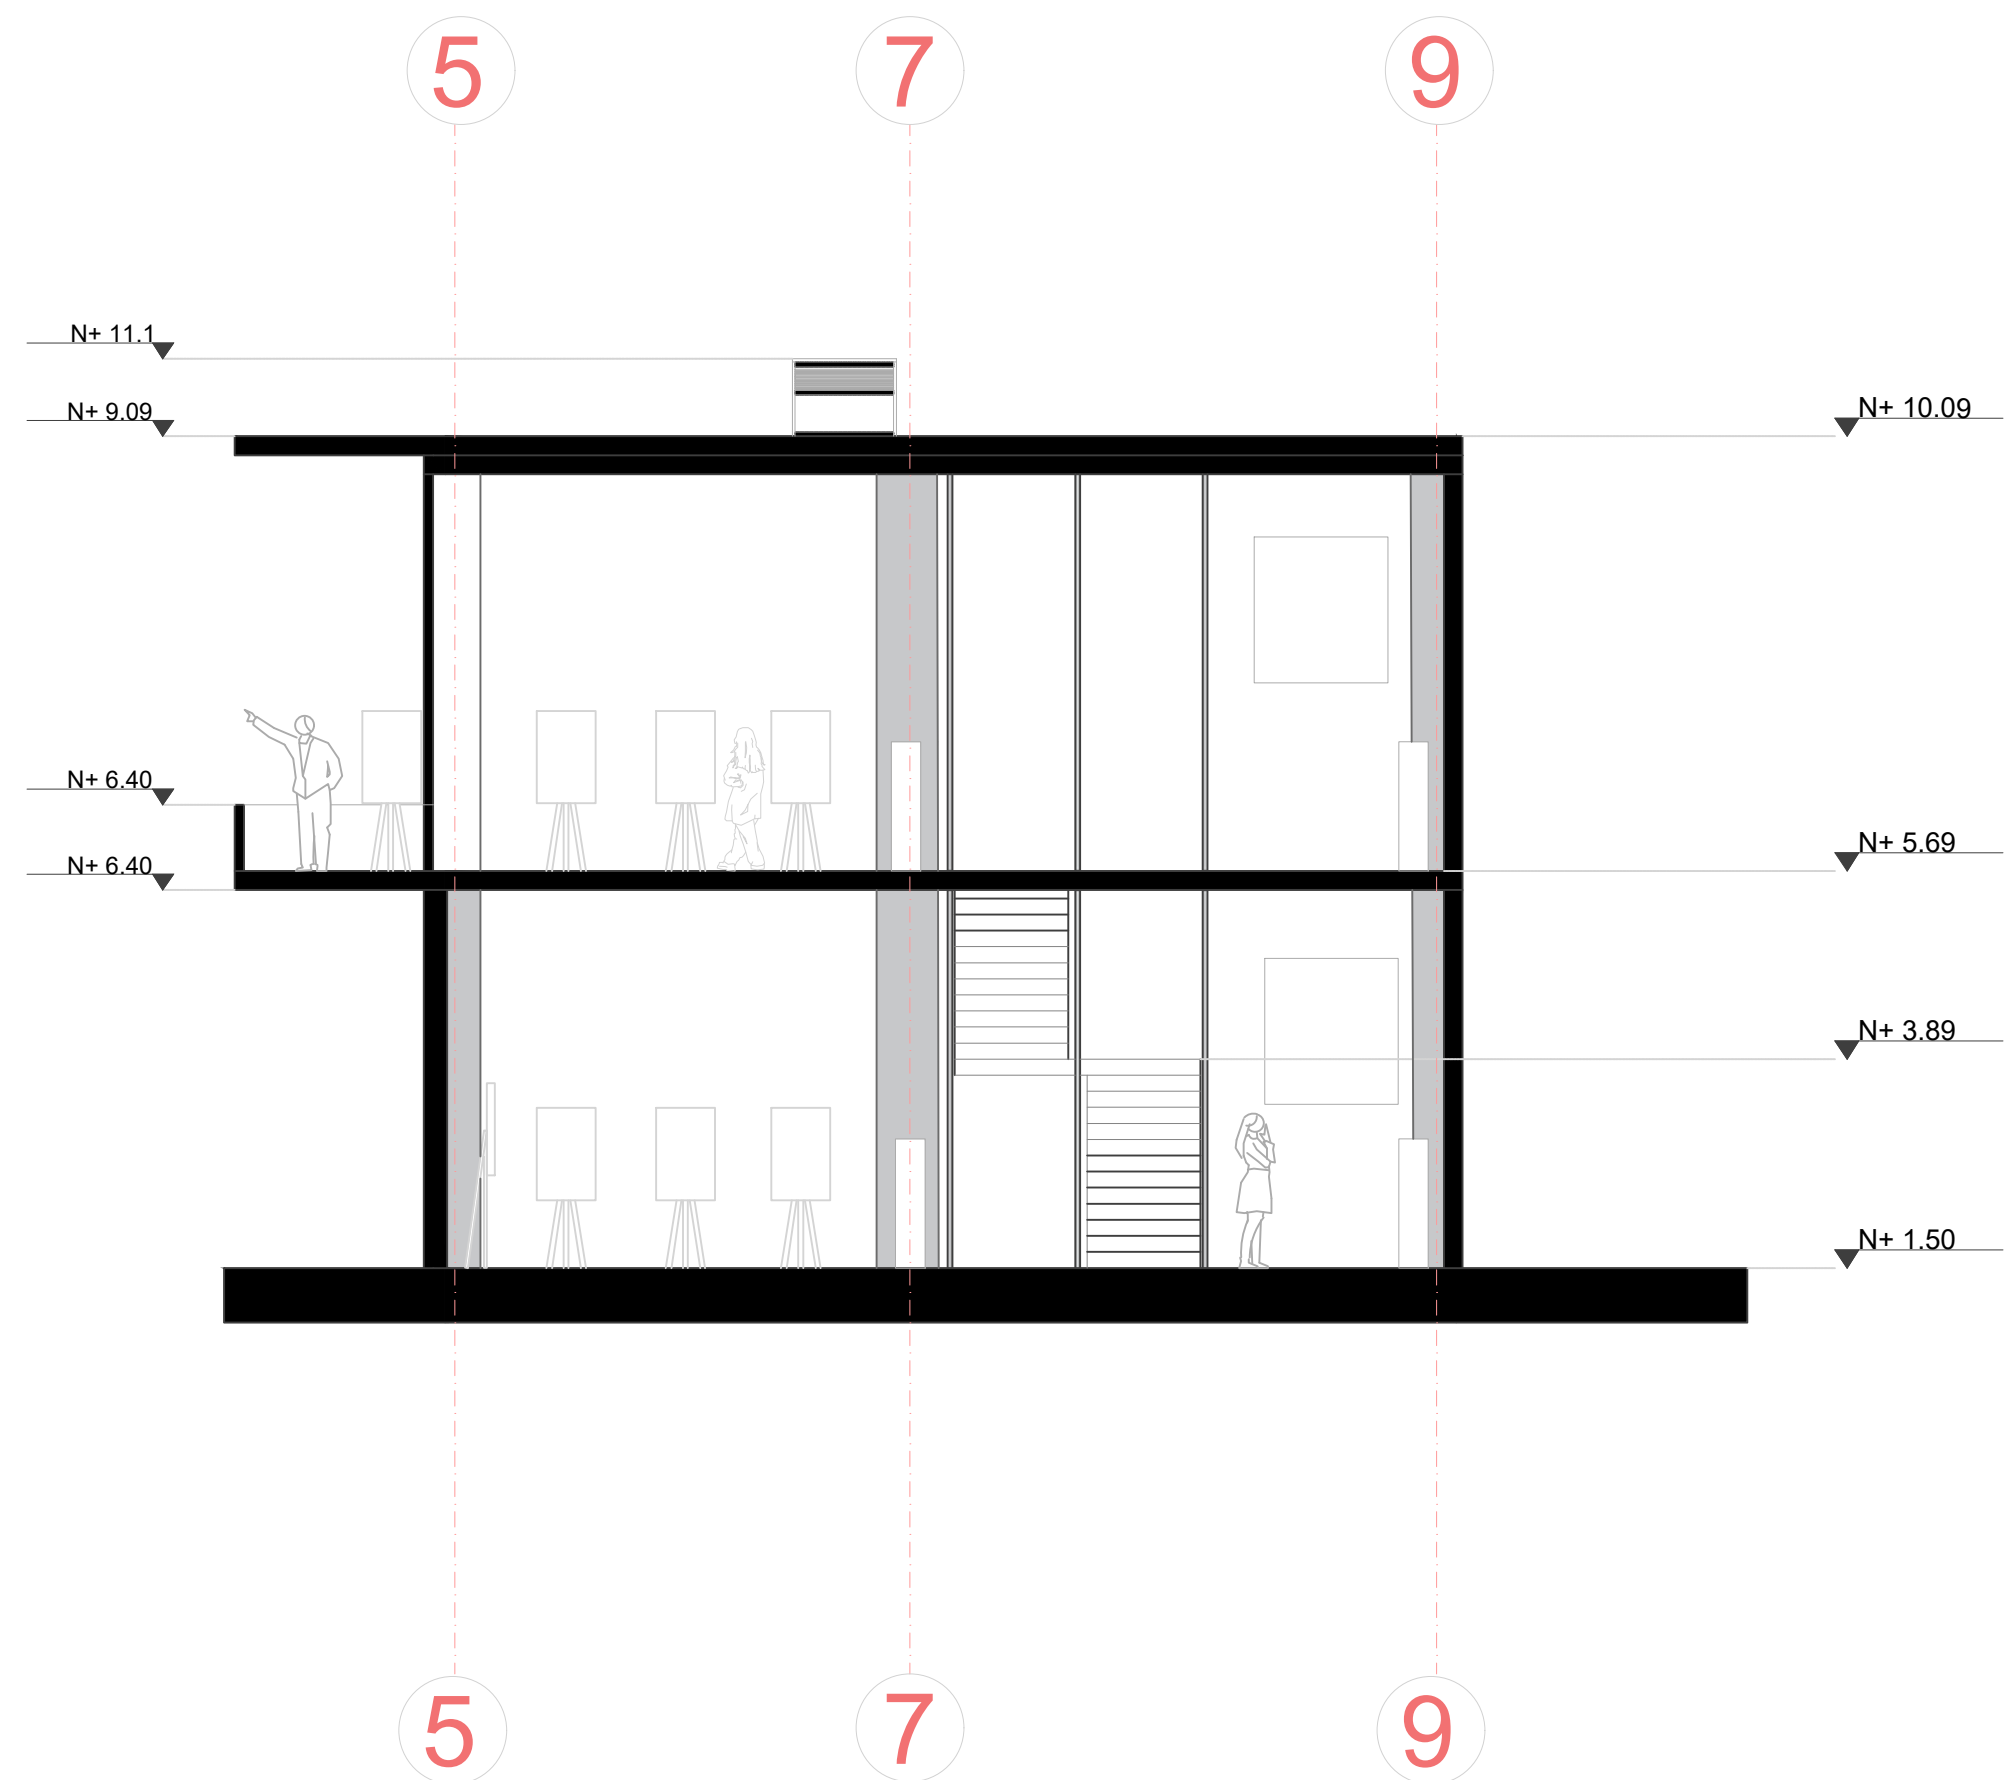

**A23** PLANTA GALERIA SEGUNDO PISO  
ESC 1:70

**A23** CORTE A GALERIA  
ESC 1:100

**A23** PLANTA GALERIA SEGUNDO PISO  
ESC 1:500

**A23** PLANTA GALERIA SEGUNDO PISO  
ESC 1:130

LOCALIZACIÓN

COLOMBIA - SANTANDER - BUCARAMANGA  
COMUNA 5 - BARRIO CAMPO HERMOSO

NOMBRE  
MARIA NATHALIA ZAPATA FLÓREZ

CODIGO  
2292290

PROYECTO DE GRADO  
Centro cultural publico  
"SINAPSIS"  
BUCARAMANGA, 2024

AREA NETA	5.100m2
AREA UTIL	3.136m2
AREA CONSTRUIDA	3.303m2
AREA OCUPADA	1.449,24m2
IND. CONSTRUCCIÓN	P 2.10 - R 0.64
IMD. OCUPACIÓN	P 0.70 - R 0.28

**10**  
SEMESTRE ENTREGA FINAL PROYECTO DE GRADO

CONVECCIONES

PLANTA GALERIA  
SEGUNDO PISO

ESCALA INDICADA FECHA 30/04/25

REVISION PLANCHA N° 23

DE