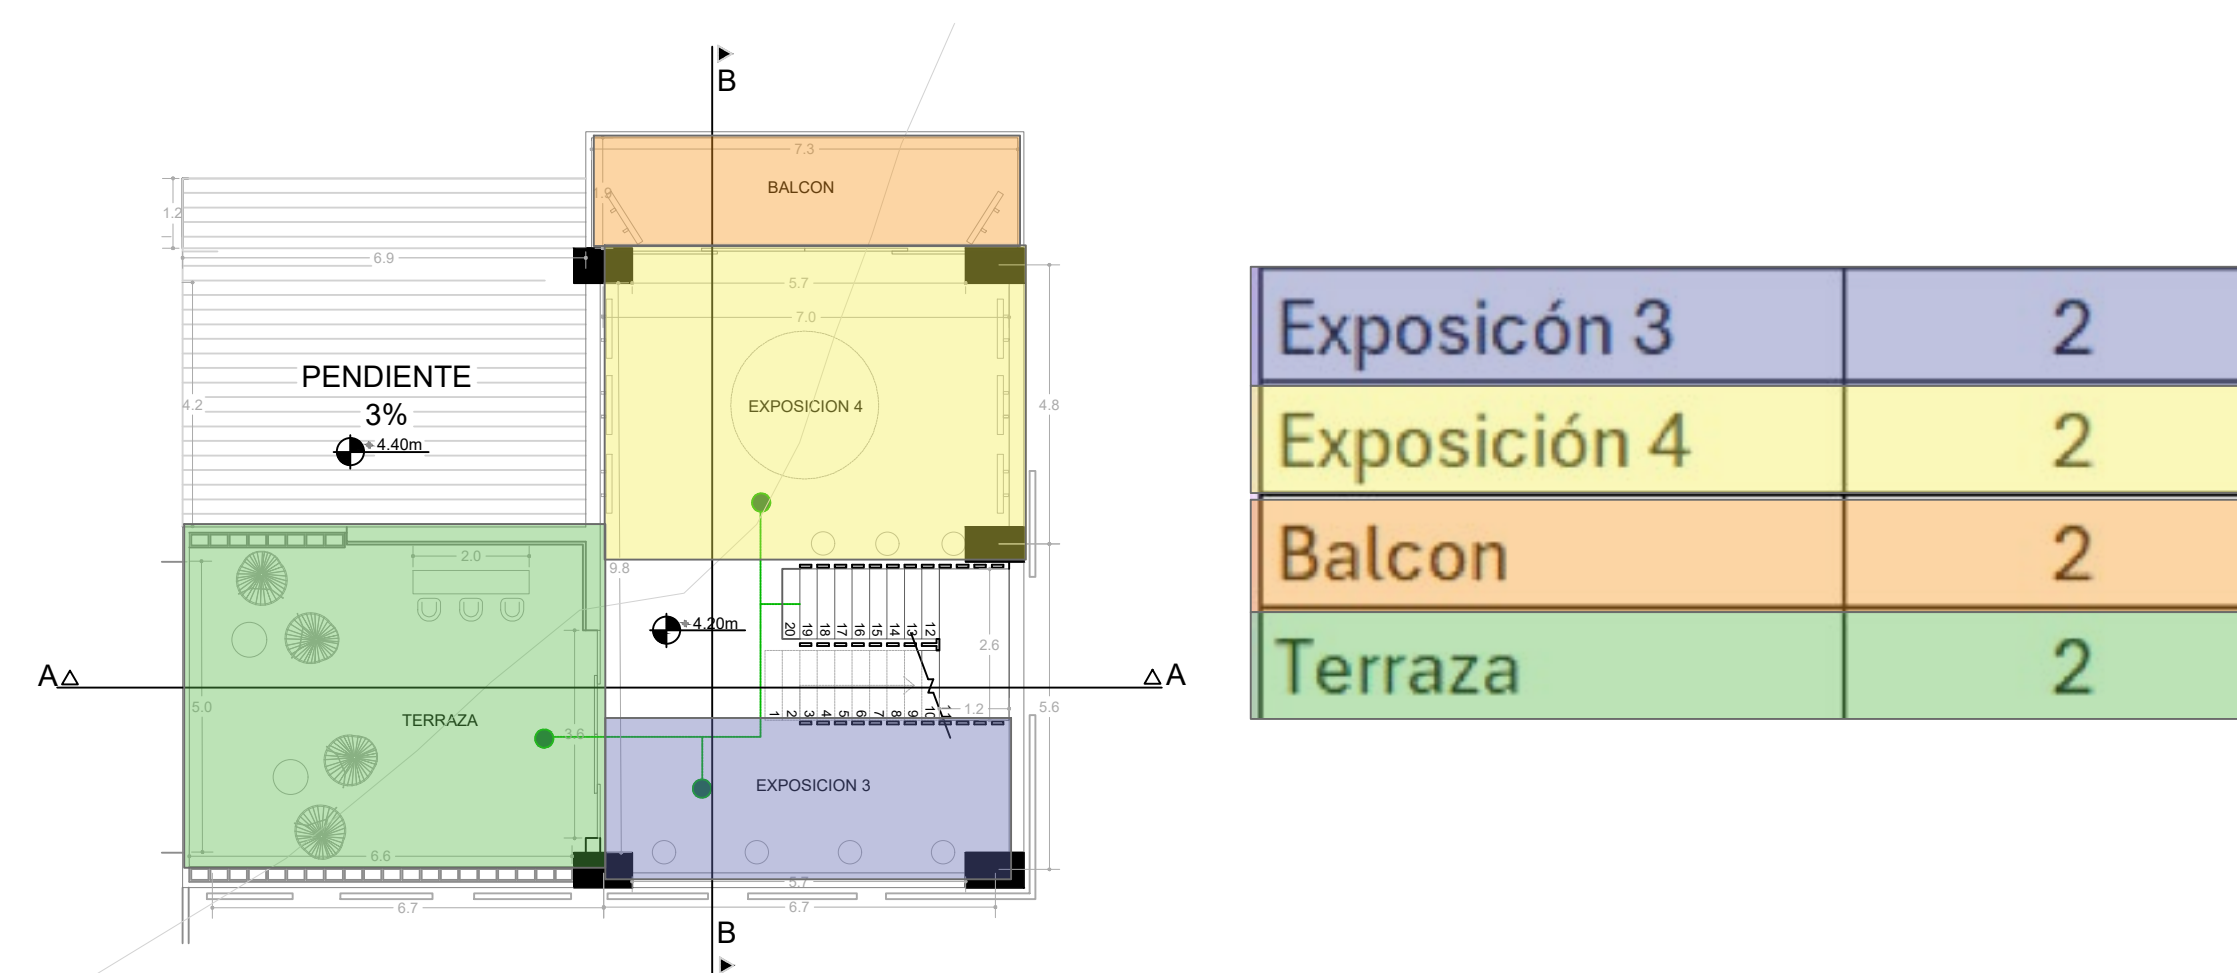

**A23** PLANTA GALERIA SEGUNDO PISO  
ESC 1:70

**A23** CORTE A GALERIA  
ESC 1:100

**A23** PLANTA GALERIA SEGUNDO PISO  
ESC 1:500

**A23** PLANTA GALERIA SEGUNDO PISO  
ESC 1:130

LOCALIZACIÓN

COLOMBIA - SANTANDER - BUCARAMANGA  
COMUNA 5 - BARRIO CAMPO HERMOSO

NOMBRE  
MARIA NATHALIA ZAPATA FLÓREZ

CODIGO  
2292290

PROYECTO DE GRADO  
Centro cultural publico  
"SINAPSIS"  
BUCARAMANGA, 2024

AREA NETA	5.100m2
AREA UTIL	3.136m2
AREA CONSTRUIDA	3.303m2
AREA OCUPADA	1.449,24m2
IND. CONSTRUCCIÓN	P 2.10 - R 0.64
IMD. OCUPACIÓN	P 0.70 - R 0.28

**10**  
SEMESTRE ENTREGA FINAL PROYECTO DE GRADO

CONVECCIONES

PLANTA GALERIA  
SEGUNDO PISO

ESCALA INDICADA FECHA 30/04/25

REVISION PLANCHA N° 23

DE