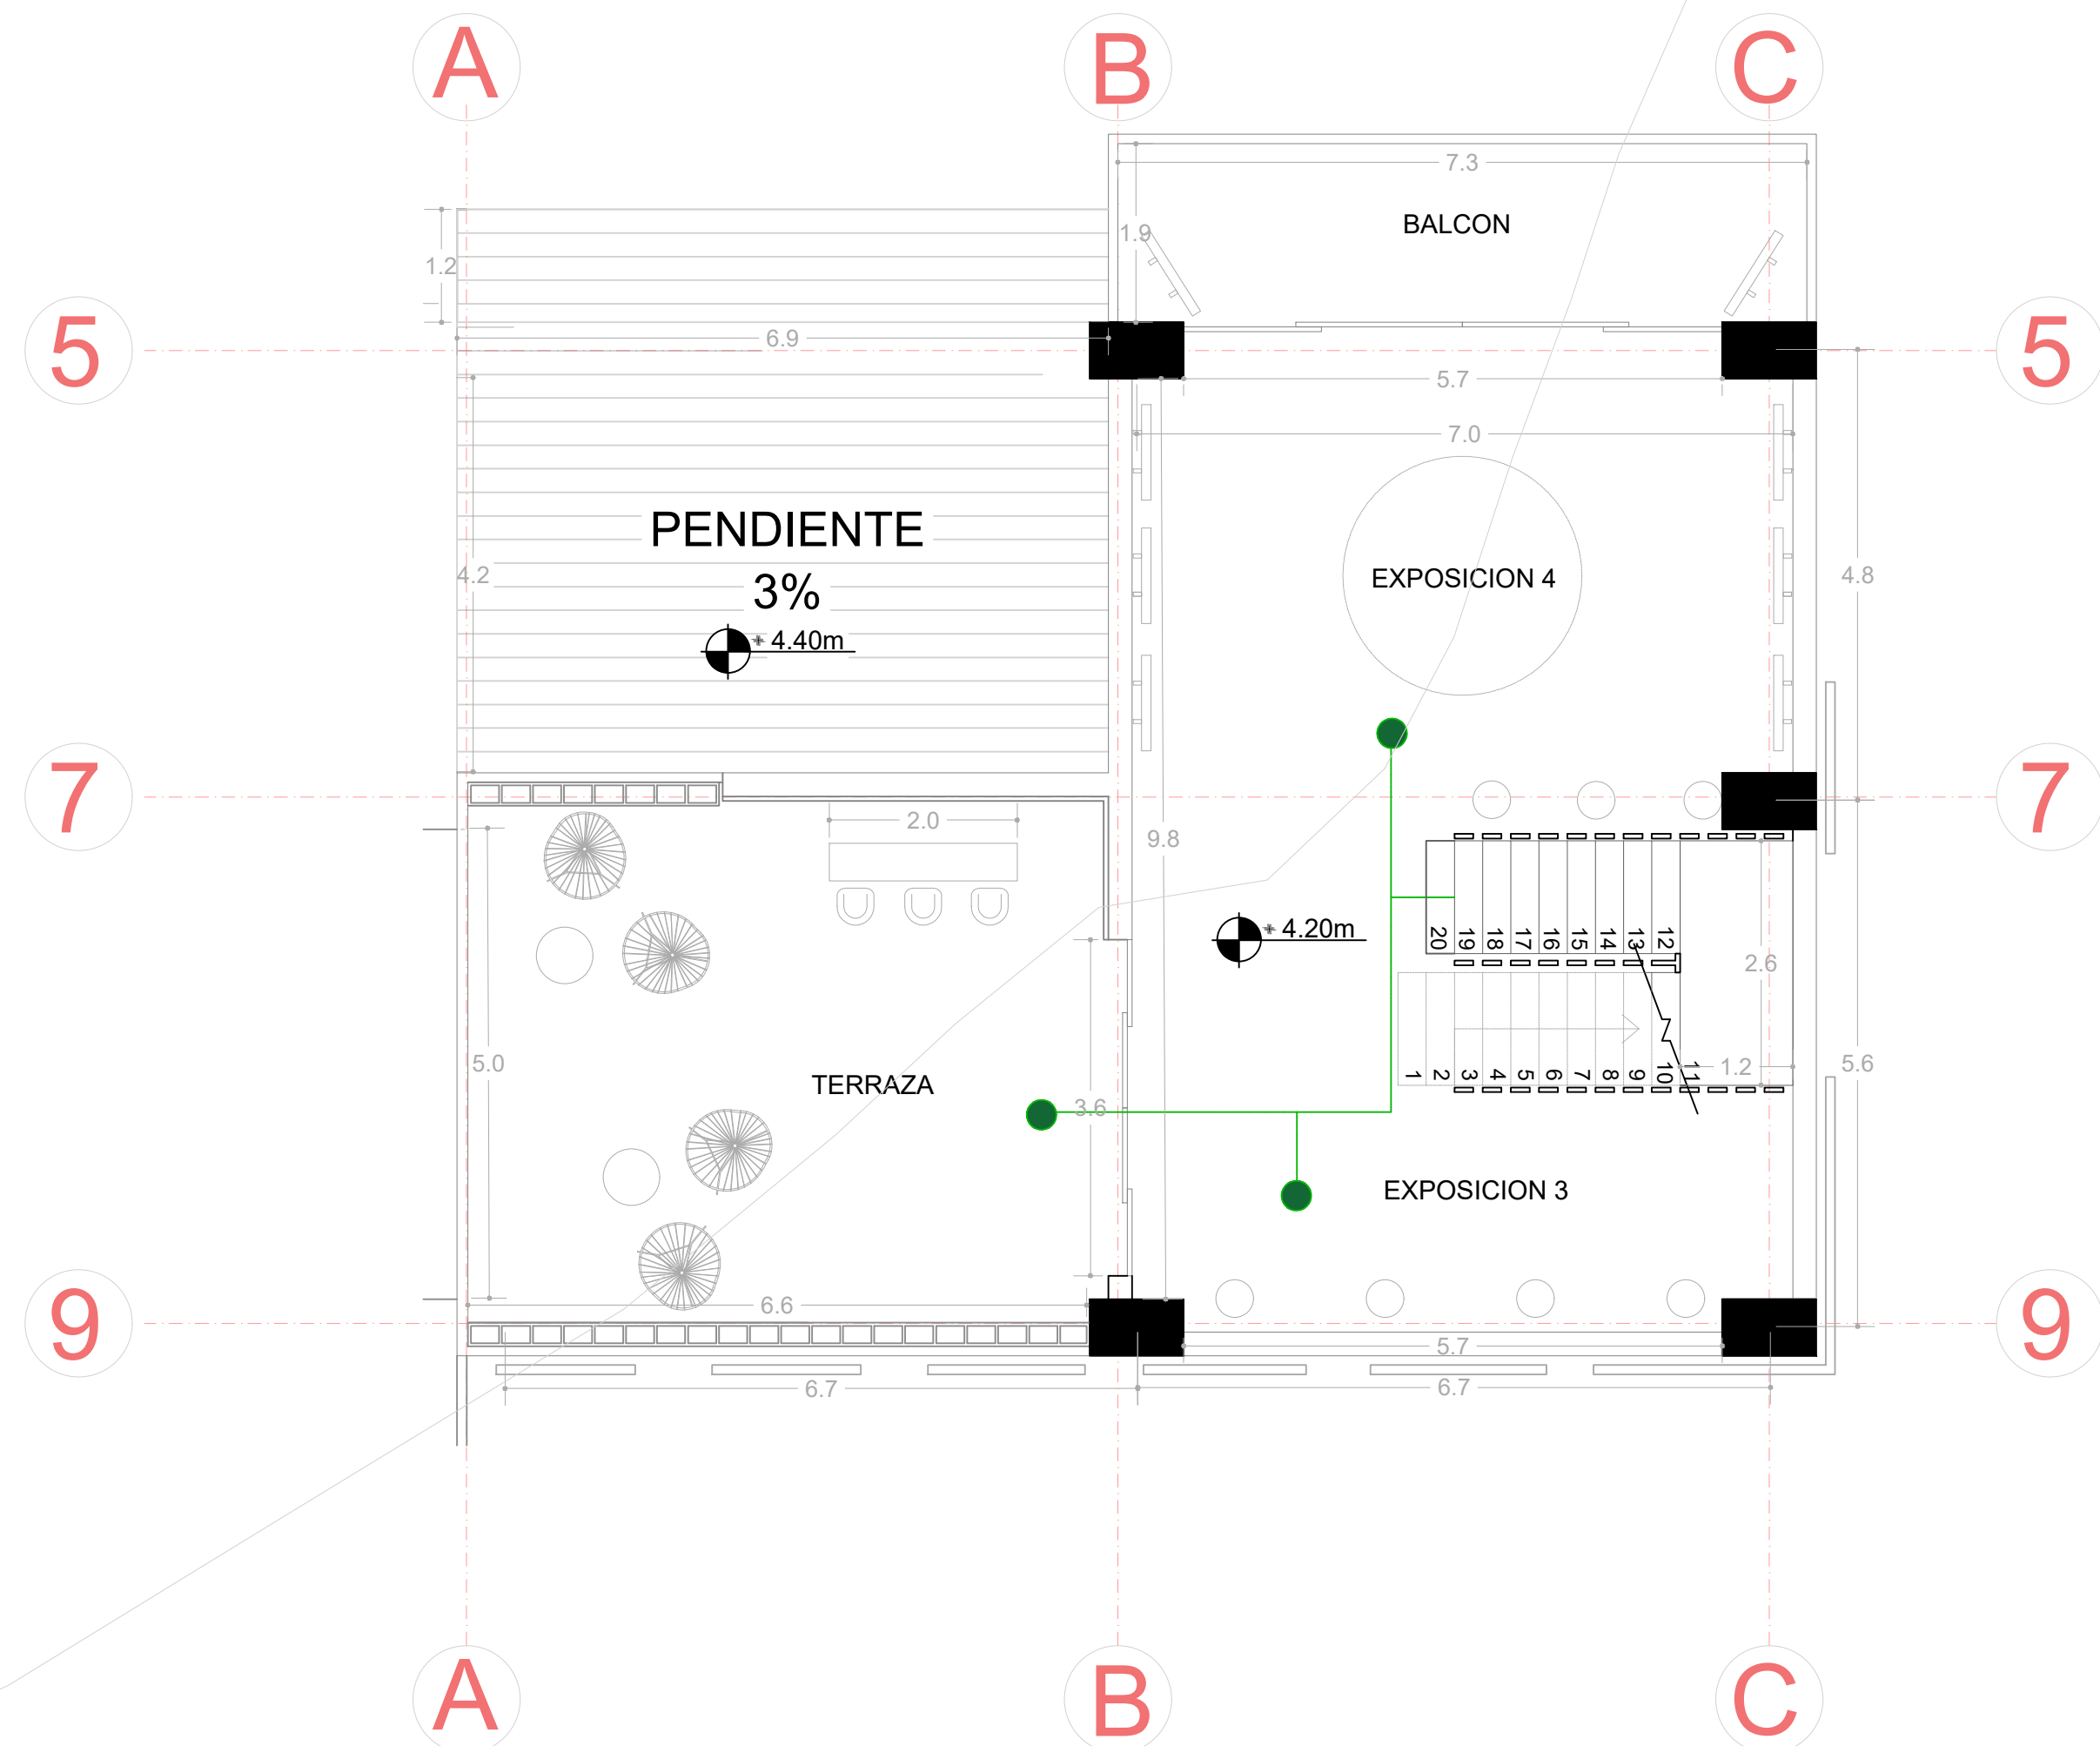

**A23** PLANTA GALERIA SEGUNDO PISO  
ESC 1:70

**A23** CORTE A GALERIA  
ESC 1:100

**A23** PLANTA GALERIA SEGUNDO PISO  
ESC 1:500

**A23** PLANTA GALERIA SEGUNDO PISO  
ESC 1:130

LOCALIZACIÓN

COLOMBIA - SANTANDER - BUCARAMANGA  
COMUNA 5 - BARRIO CAMPO HERMOSO

NOMBRE  
MARIA NATHALIA ZAPATA FLÓREZ

CODIGO  
2292290

PROYECTO DE GRADO  
Centro cultural publico  
"SINAPSIS"  
BUCARAMANGA, 2024

AREA NETA	5.100m2
AREA UTIL	3.136m2
AREA CONSTRUIDA	3.303m2
AREA OCUPADA	1.449,24m2
IND. CONSTRUCCIÓN	P 2.10 - R 0.64
IMD. OCUPACIÓN	P 0.70 - R 0.28

**10**  
SEMESTRE ENTREGA FINAL PROYECTO DE GRADO

CONVECCIONES

PLANTA GALERIA  
SEGUNDO PISO

ESCALA INDICADA FECHA 30/04/25

REVISION PLANCHA N° 23

DE