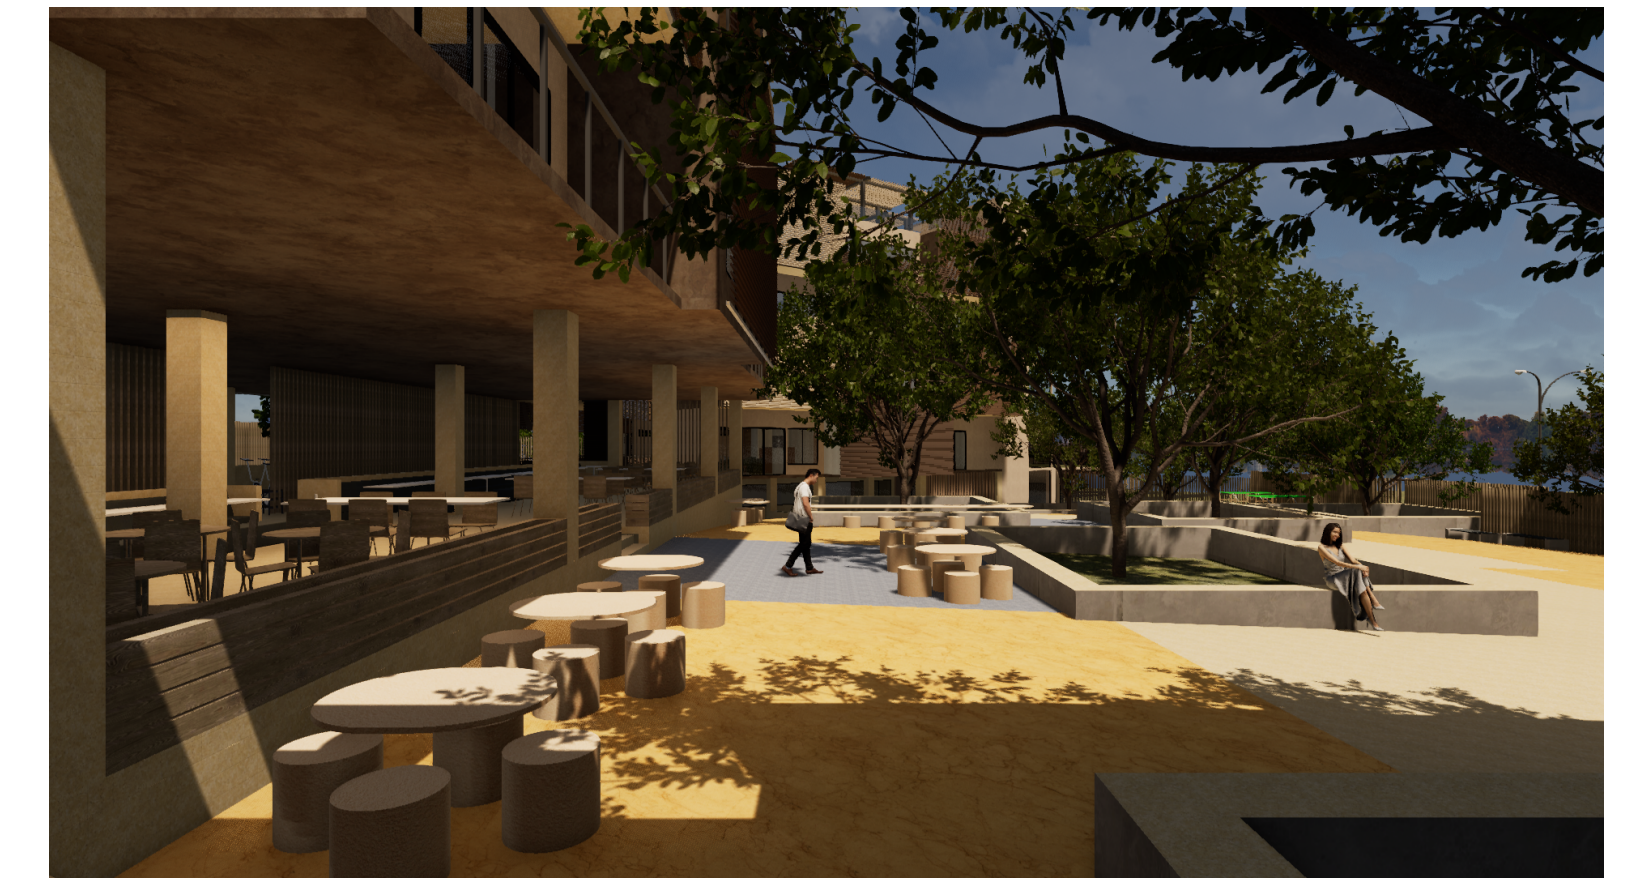

PLANTA DE REFERENCIA 1:1000

F2 - FACHADA SUROESTE 1:200

RENDER VISTA LATERAL SURESTE

RENDER VISTA AUTOPISTA FLORIDABLANCA

F3 - FACHADA SURESTE 1:200

PROYECTO:  
**LADERA 360**  
 Residencia Universitaria  
 LOCALIZACIÓN: Floridablanca, Santander  
 ESTUDIANTE: Luisa Fernanda Lizcano Garcia  
 Johan Sebastian Vanegas Socha

CONTIENE:  
 FACHADAS  
 ESCALA: 1:200  
 ARCHIVO:#Nombre Archivo

ARQUITECTO:  
 CARLOS GAMBOA  
 SEMESTRE:  
 PROYECTO DE GRADO II

CONVENCIONES: