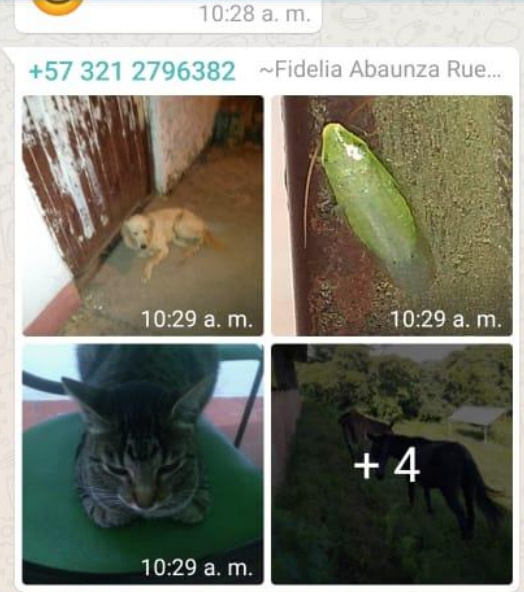

+57 321 2796382 ~Fidelia Abaunza Rueda

Tú
No olviden que las plantas tambien hacen parte del ecosistema
Profe entonces también enviamos fotos

+57 310 3124255 ~Laura ❤️

+57 313 4889023 Foto
Es nila o niño 10:30 a. m.

+57 313 4889023 Foto
😍😍😍 10:32 a. m.

+57 313 3312259 ~Valen Güiza 🎉 ...

Escribe un mensaje

8C Gómez María Paula
+57 320 2778062
Foto
Tan hermoso 10:28 a. m.

+57 313 3312259 ~Valen Güiza 🍷🥳
Perdon porque no manadan di una vez todos los fotos 10:28 a. m.

Es q hay una resundacuon de fotos 10:28 a. m.

+57 321 2796382 ~Fidelia Abaunza...

8C Gómez María Paula
+57 321 2796382
Foto
😊 10:29 a. m.

8C Gómez María Paula
+57 321 2796382
Foto
😊😊 10:29 a. m.

8C Gómez María Paula
+57 321 2796382