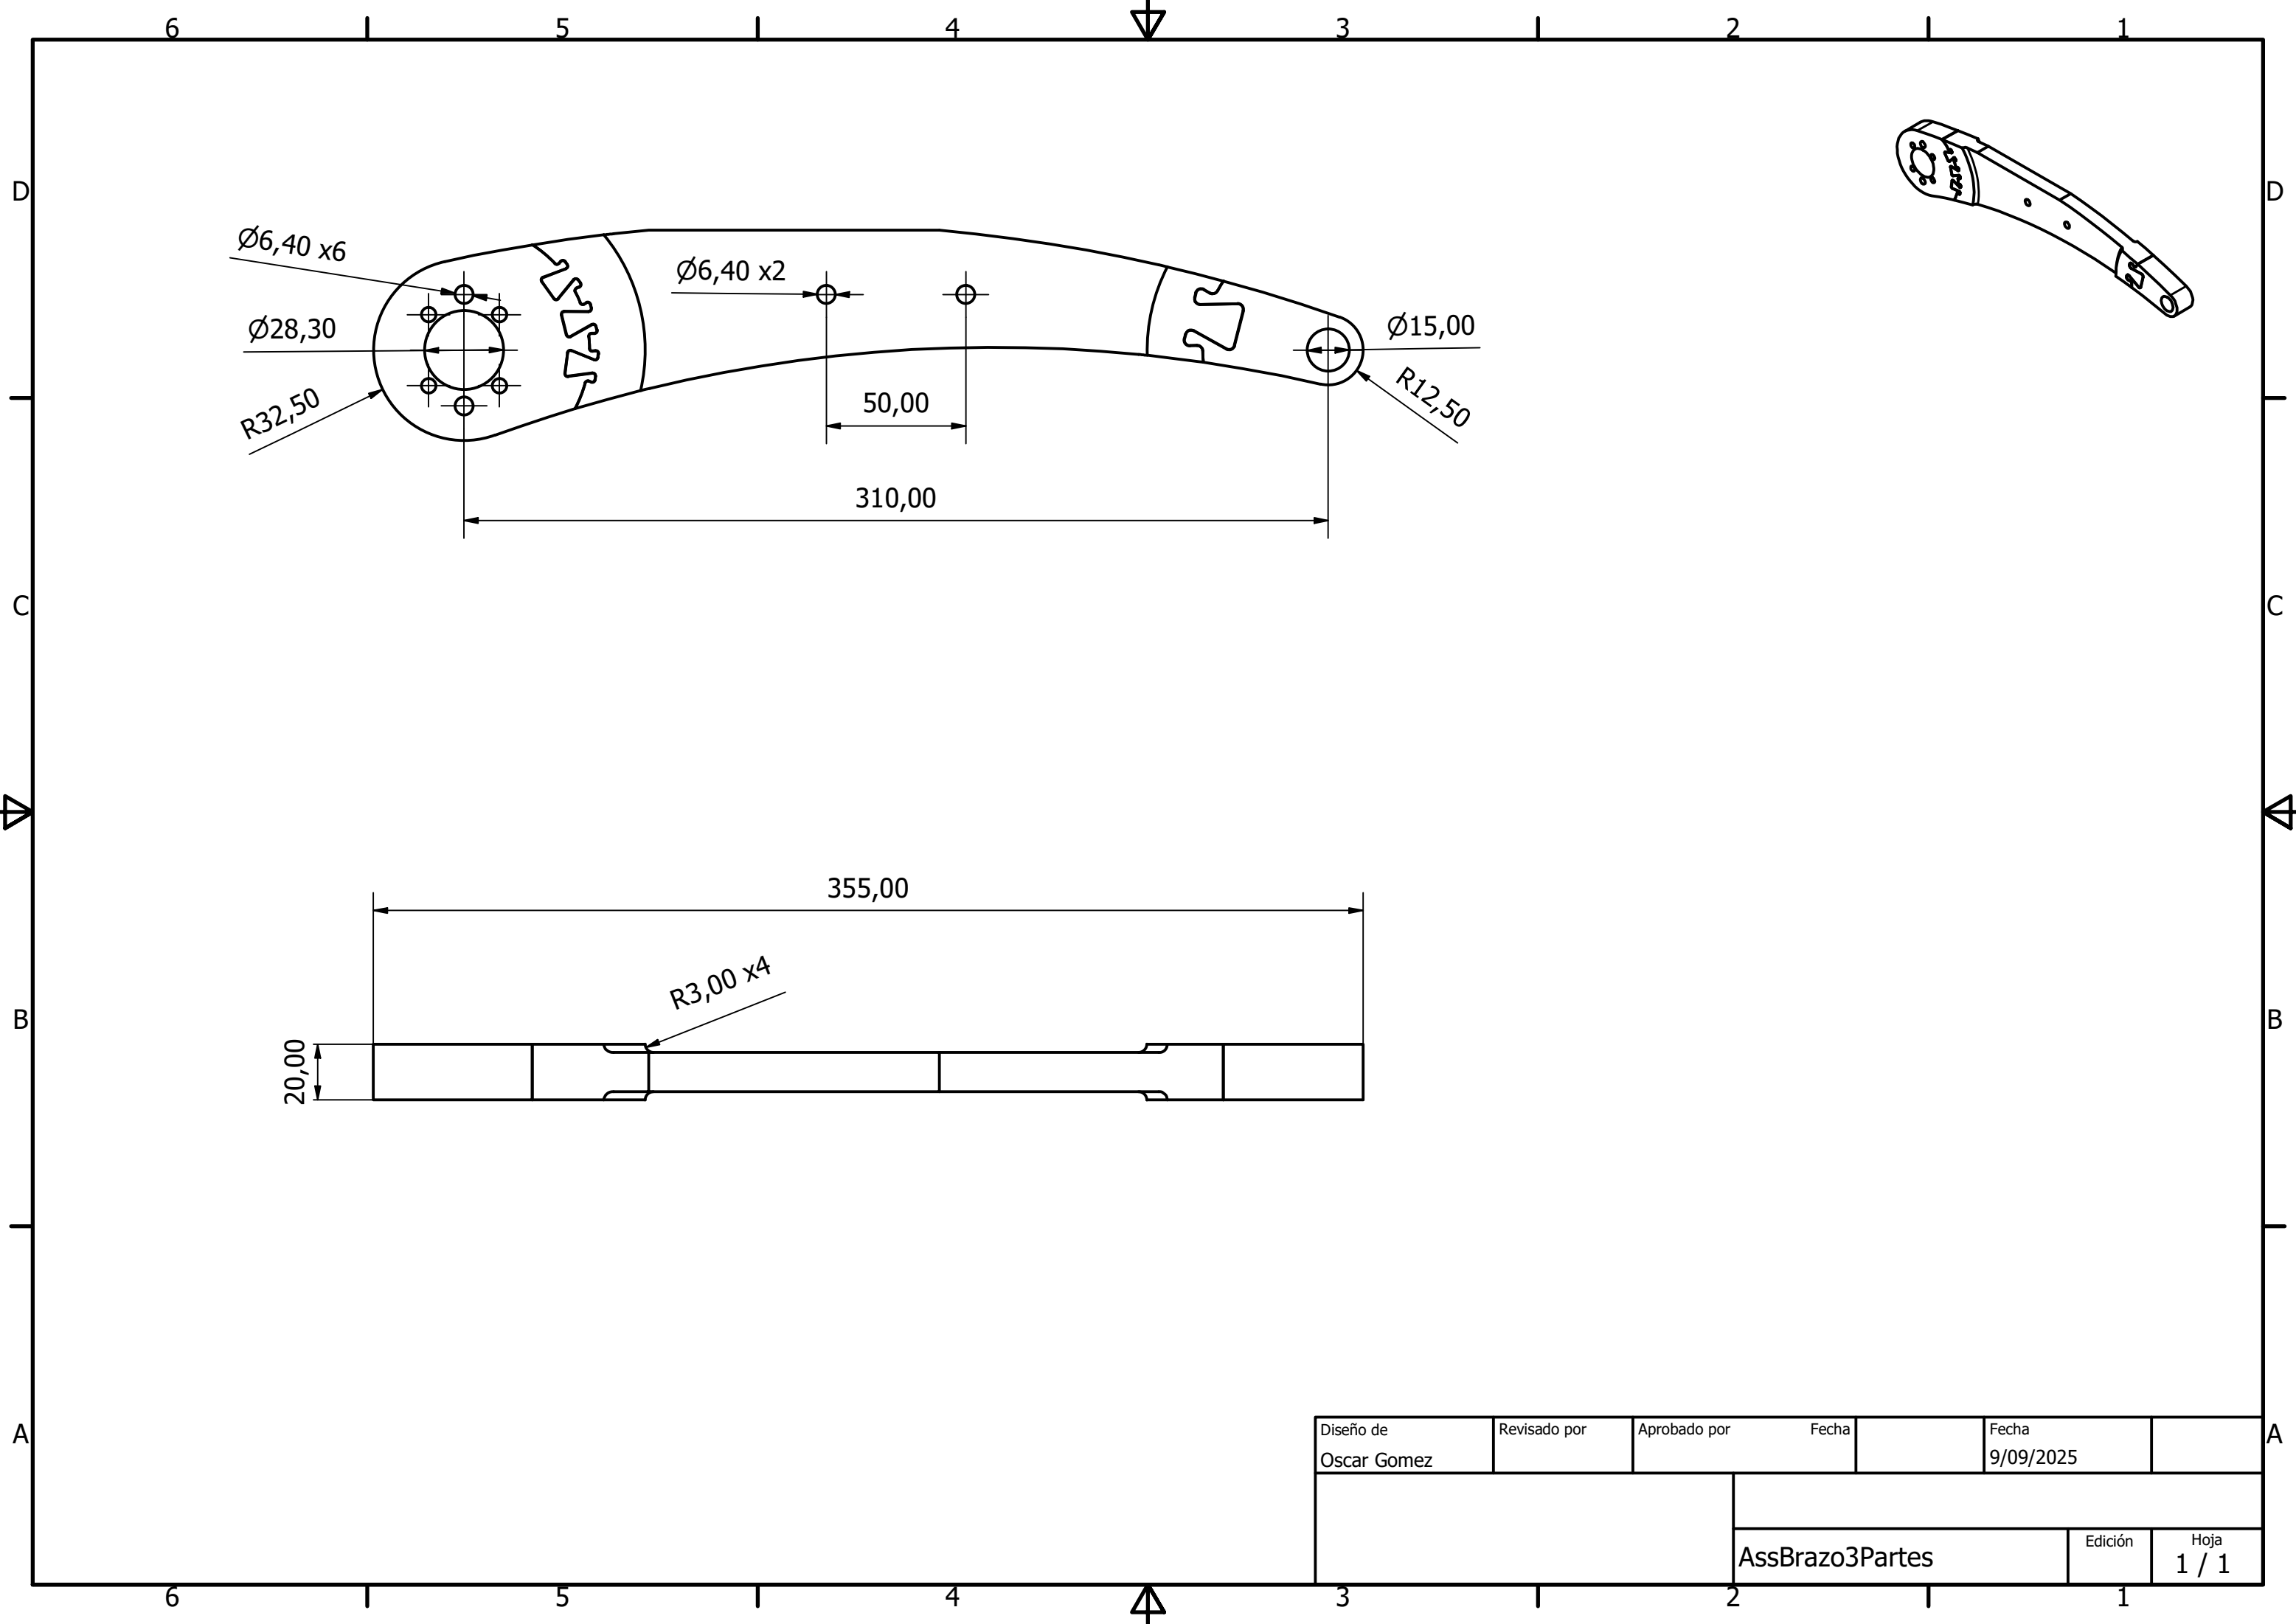

Diseño de Oscar Gomez	Revisado por	Aprobado por	Fecha	Fecha 9/09/2025
			PuntaParalelogramo	Edición 1 / 1

Diseño de Oscar Gomez	Revisado por	Aprobado por	Fecha	Fecha 9/09/2025
			Edición	Hoja 1 / 1
			AssBrazo3Partes	

Diseño de Oscar Gomez	Revisado por	Aprobado por	Fecha	Fecha 9/09/2025	
			Soporte_F_Carrera		Edición
					Hoja 1 / 1

Diseño de Oscar Gomez	Revisado por	Aprobado por	Fecha	Fecha 9/09/2025
			Edición	
			Hoja 1 / 1	

Tapa activadora