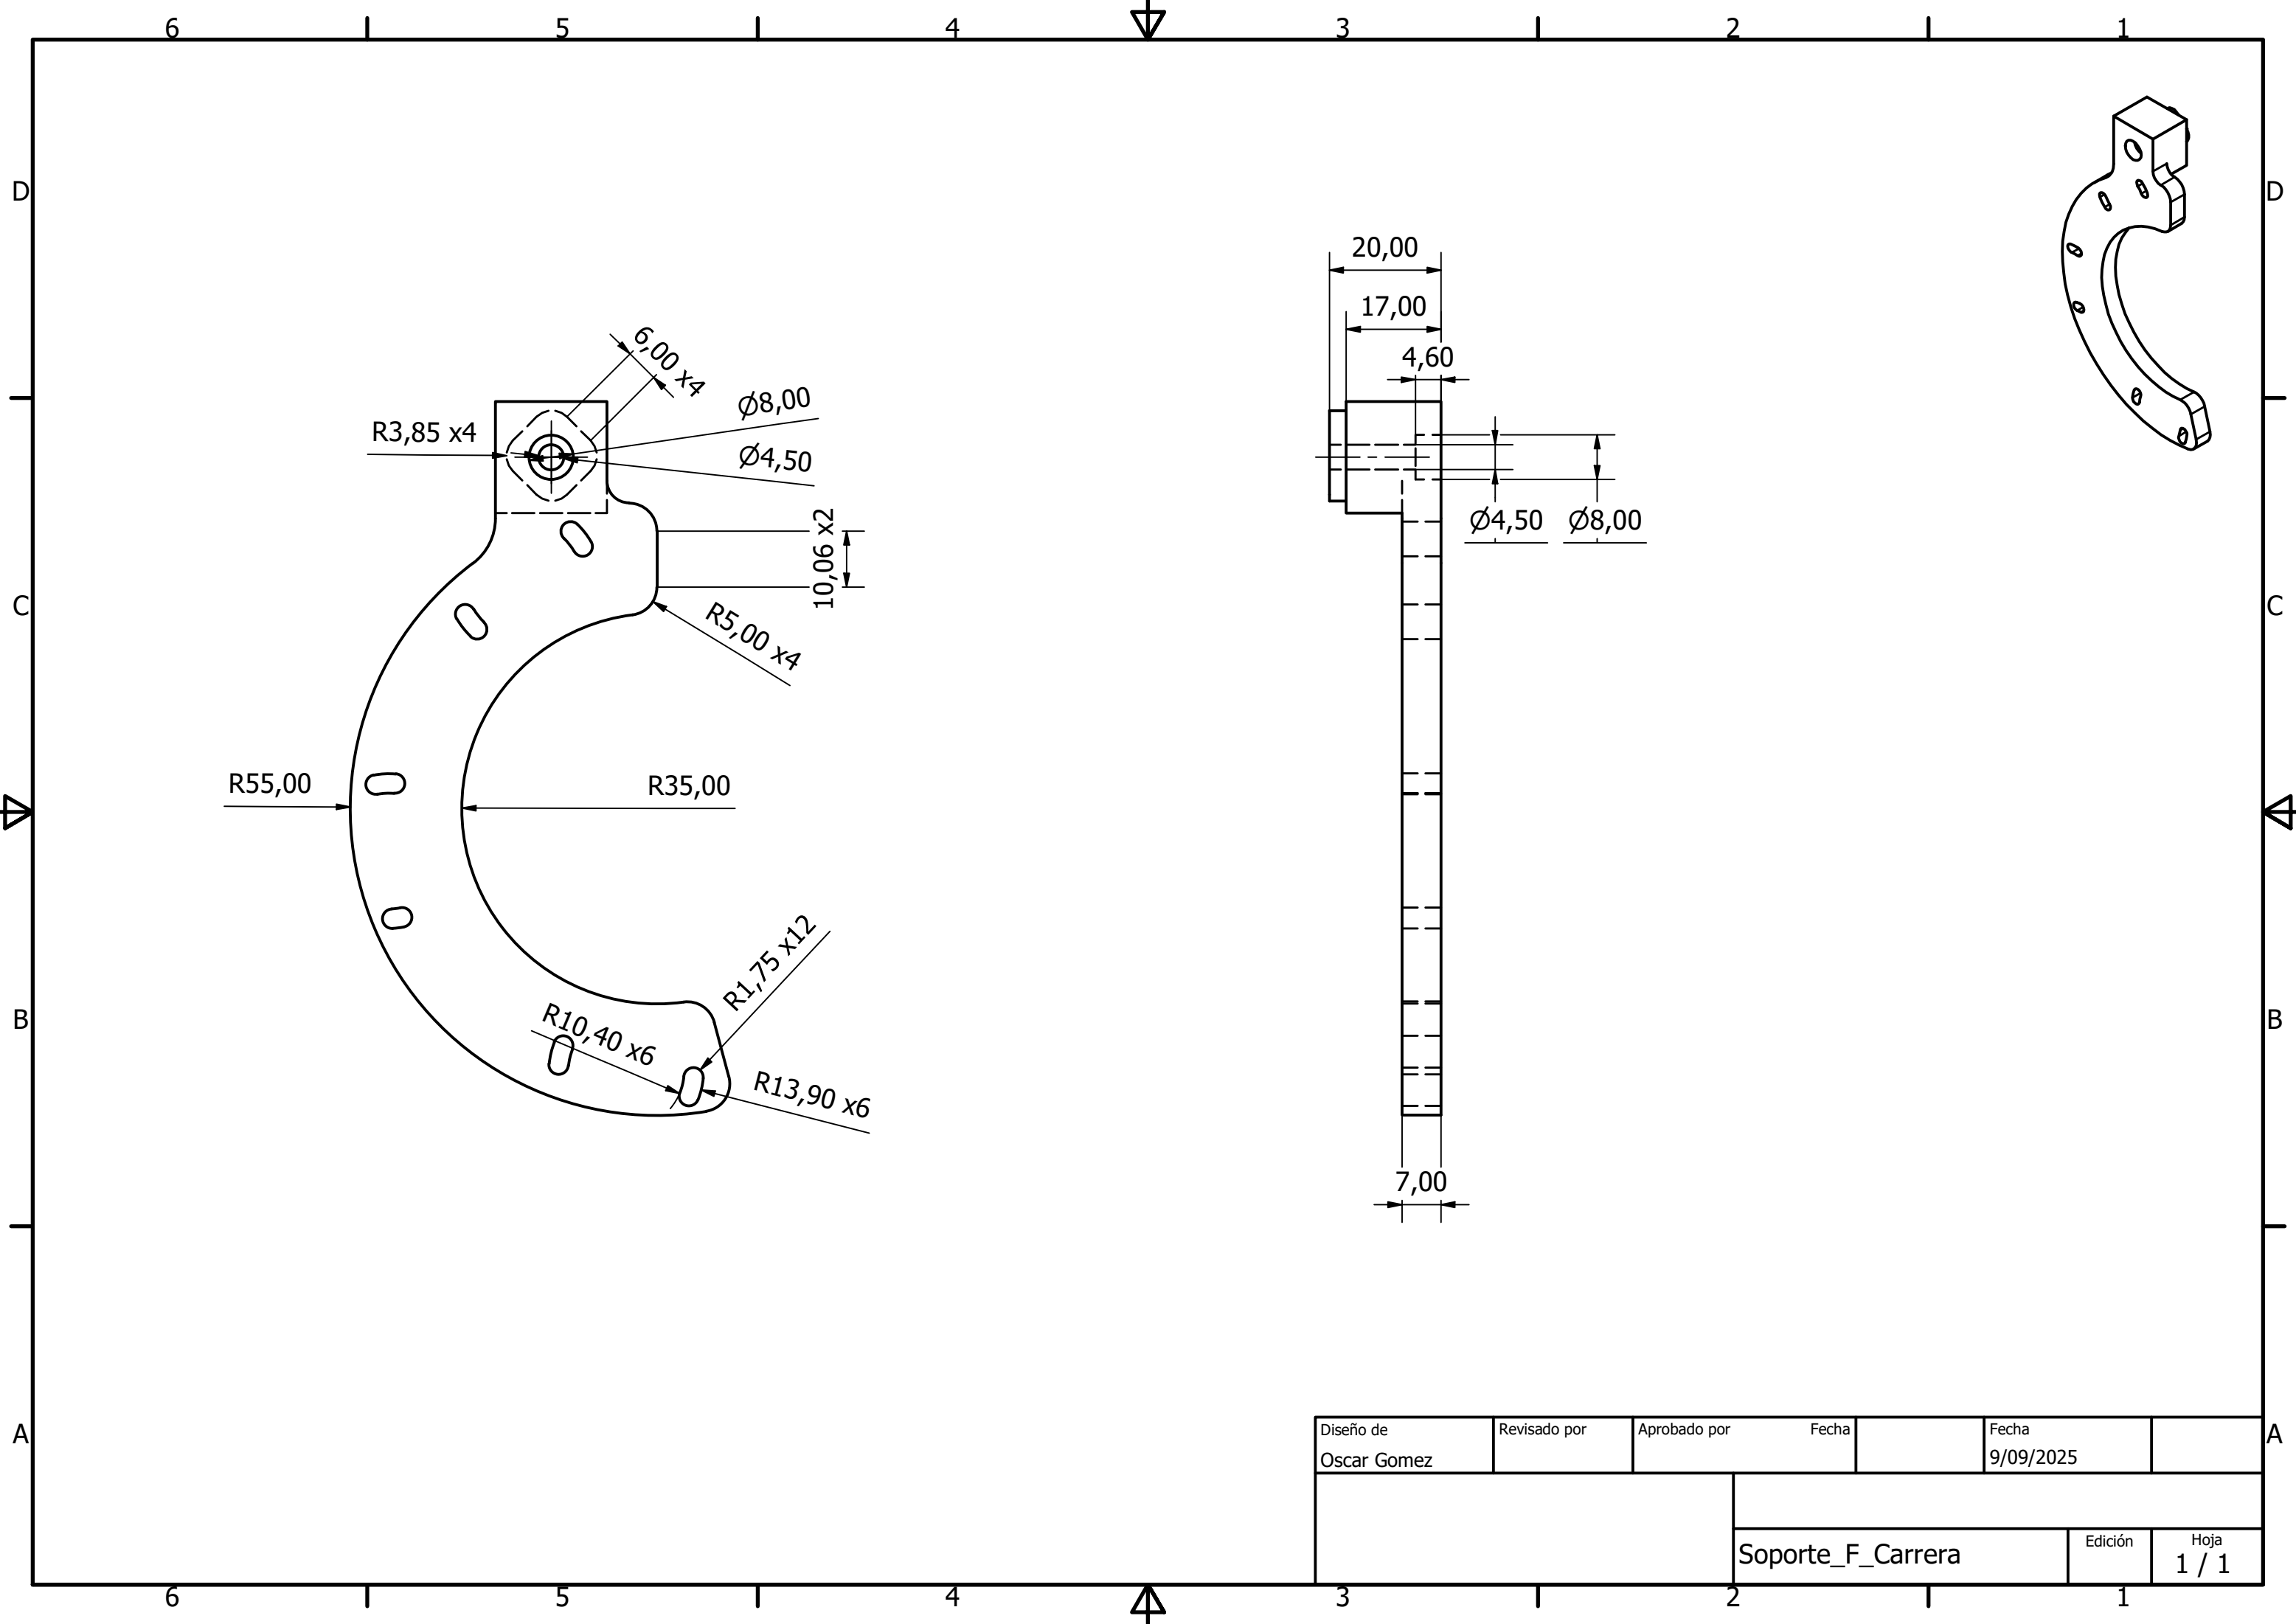

Diseño de Oscar Gomez	Revisado por	Aprobado por	Fecha	Fecha 9/09/2025
			PuntaParalelogramo	Edición 1 / 1

Diseño de Oscar Gomez	Revisado por	Aprobado por	Fecha	Fecha 9/09/2025
			Edición	Hoja 1 / 1
			AssBrazo3Partes	

Diseño de Oscar Gomez	Revisado por	Aprobado por	Fecha	Fecha 9/09/2025	
			Soporte_F_Carrera		Edición
					Hoja 1 / 1

Diseño de Oscar Gomez	Revisado por	Aprobado por	Fecha	Fecha 9/09/2025
			Edición	
			Hoja 1 / 1	

Tapa activadora