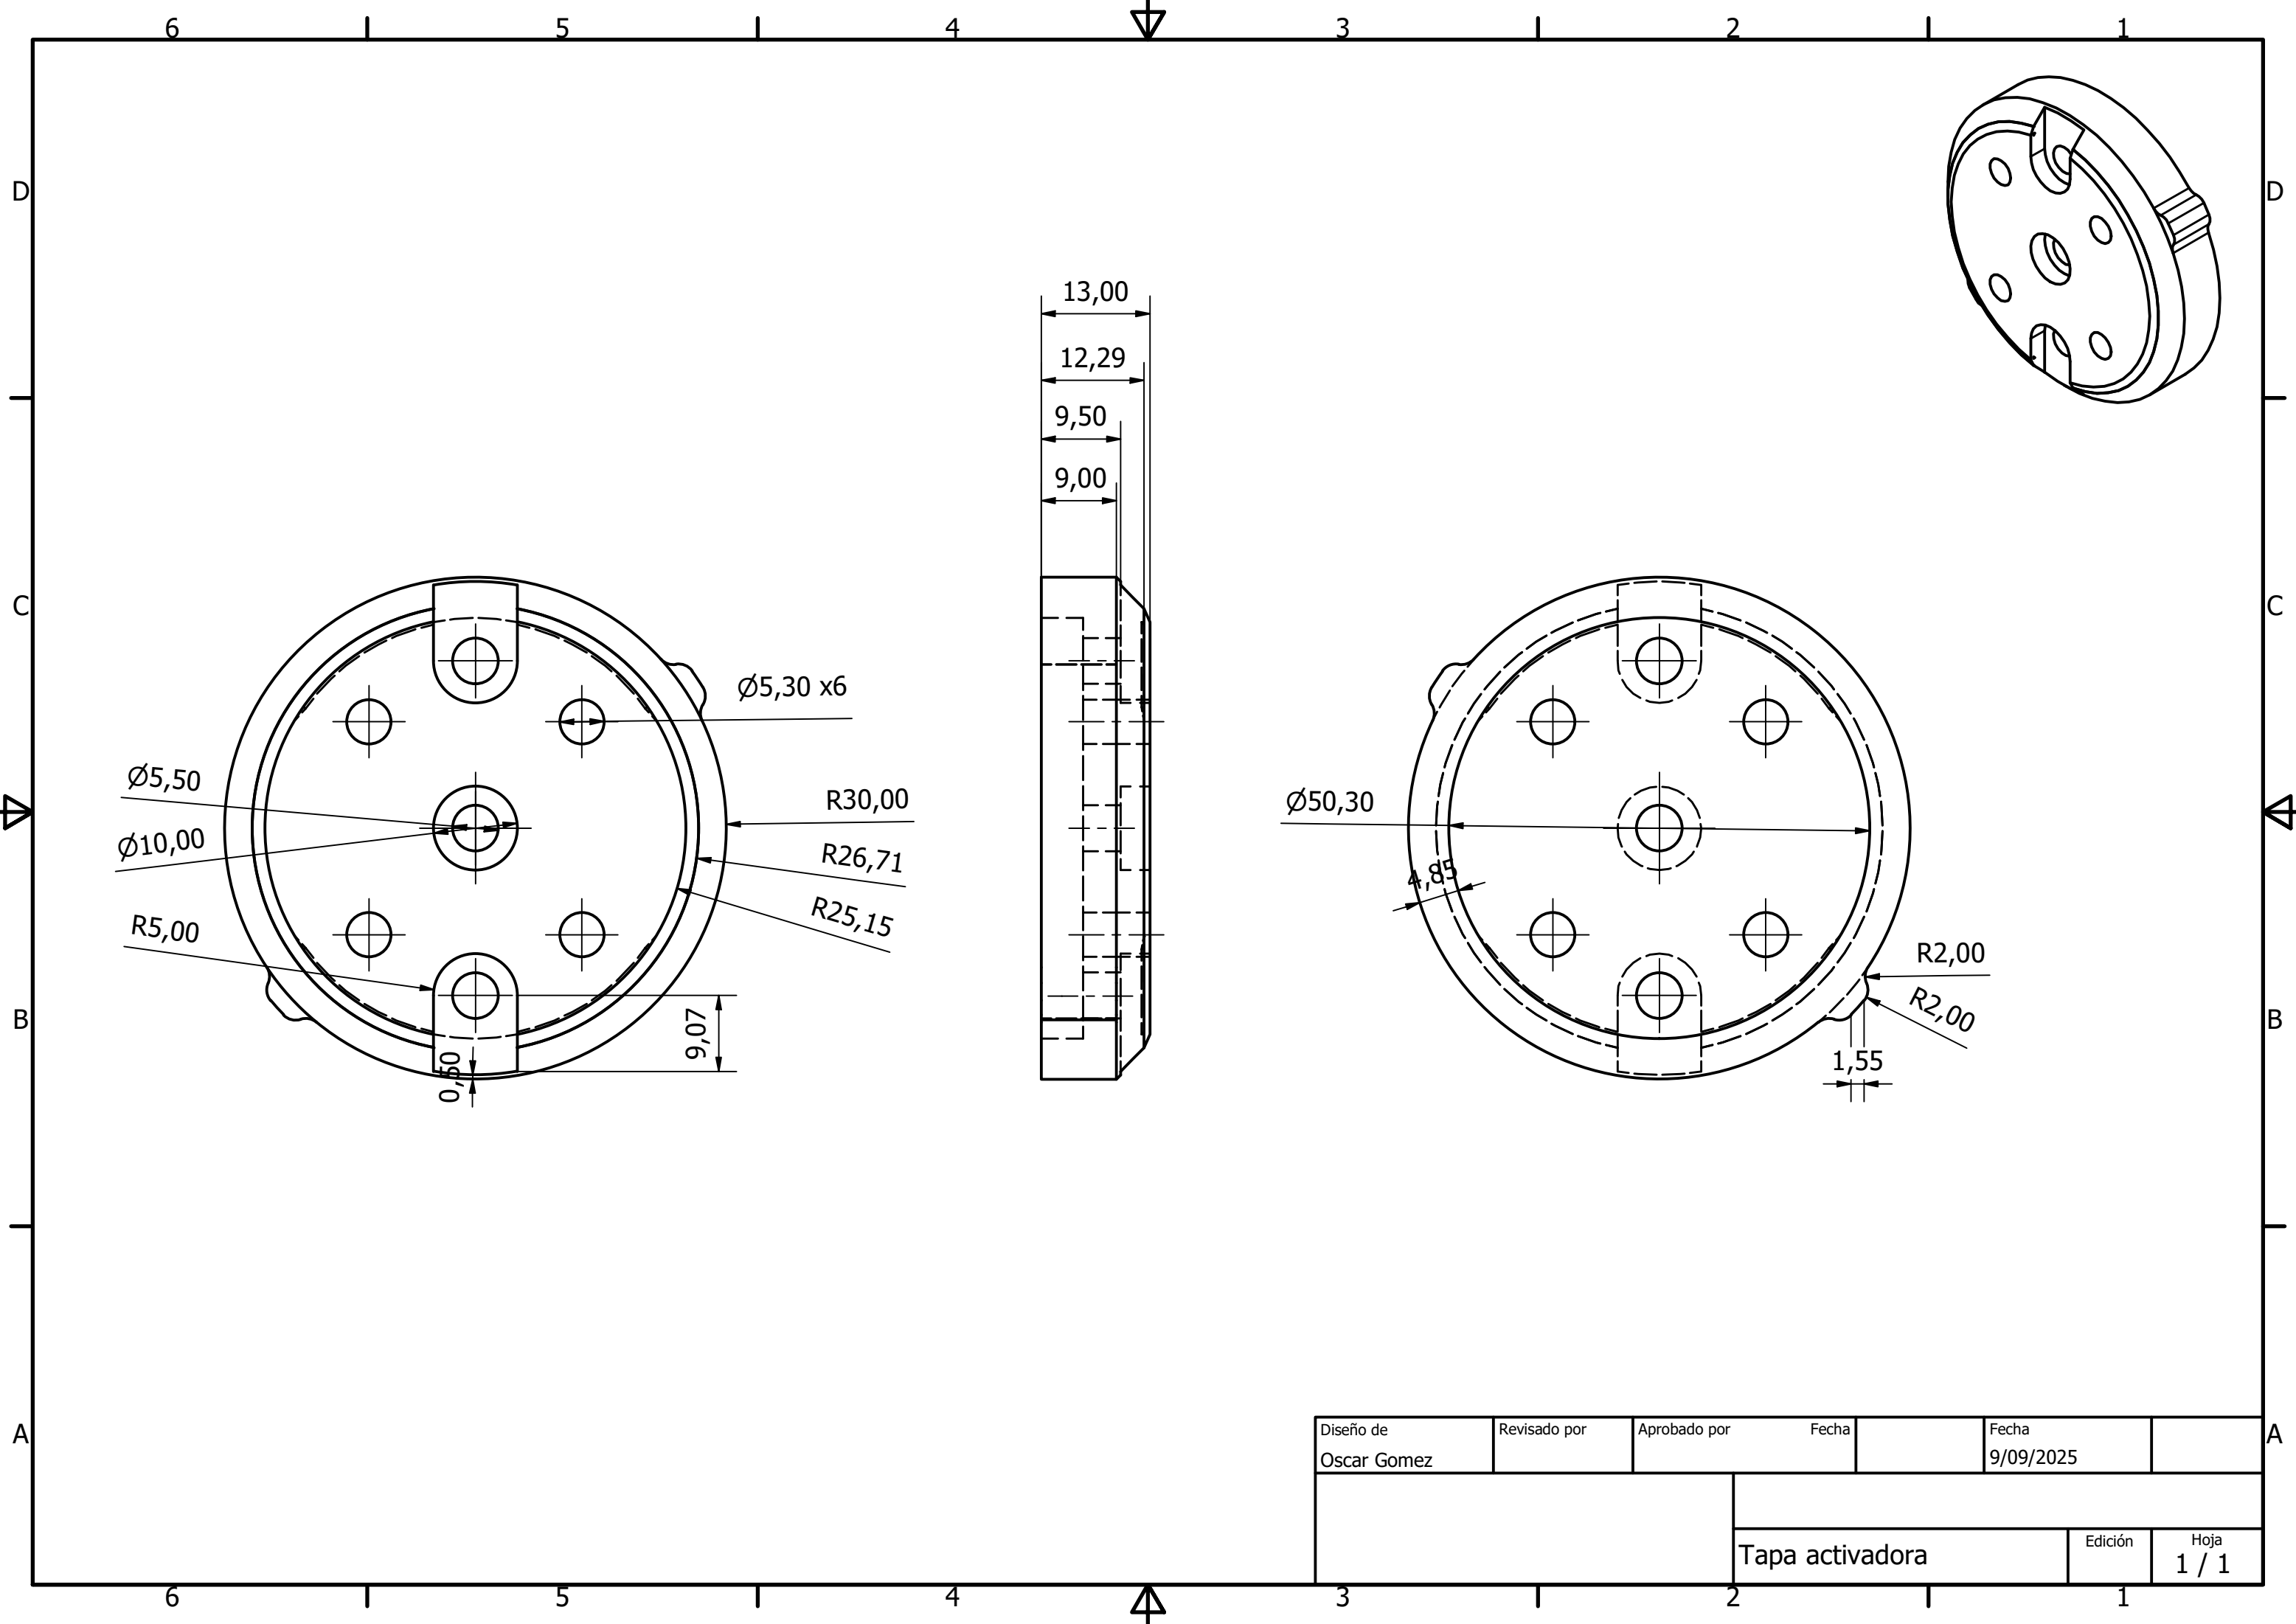

Diseño de Oscar Gomez	Revisado por	Aprobado por	Fecha	Fecha 9/09/2025
			Edición	
			Hoja 1 / 1	

Tapa activadora