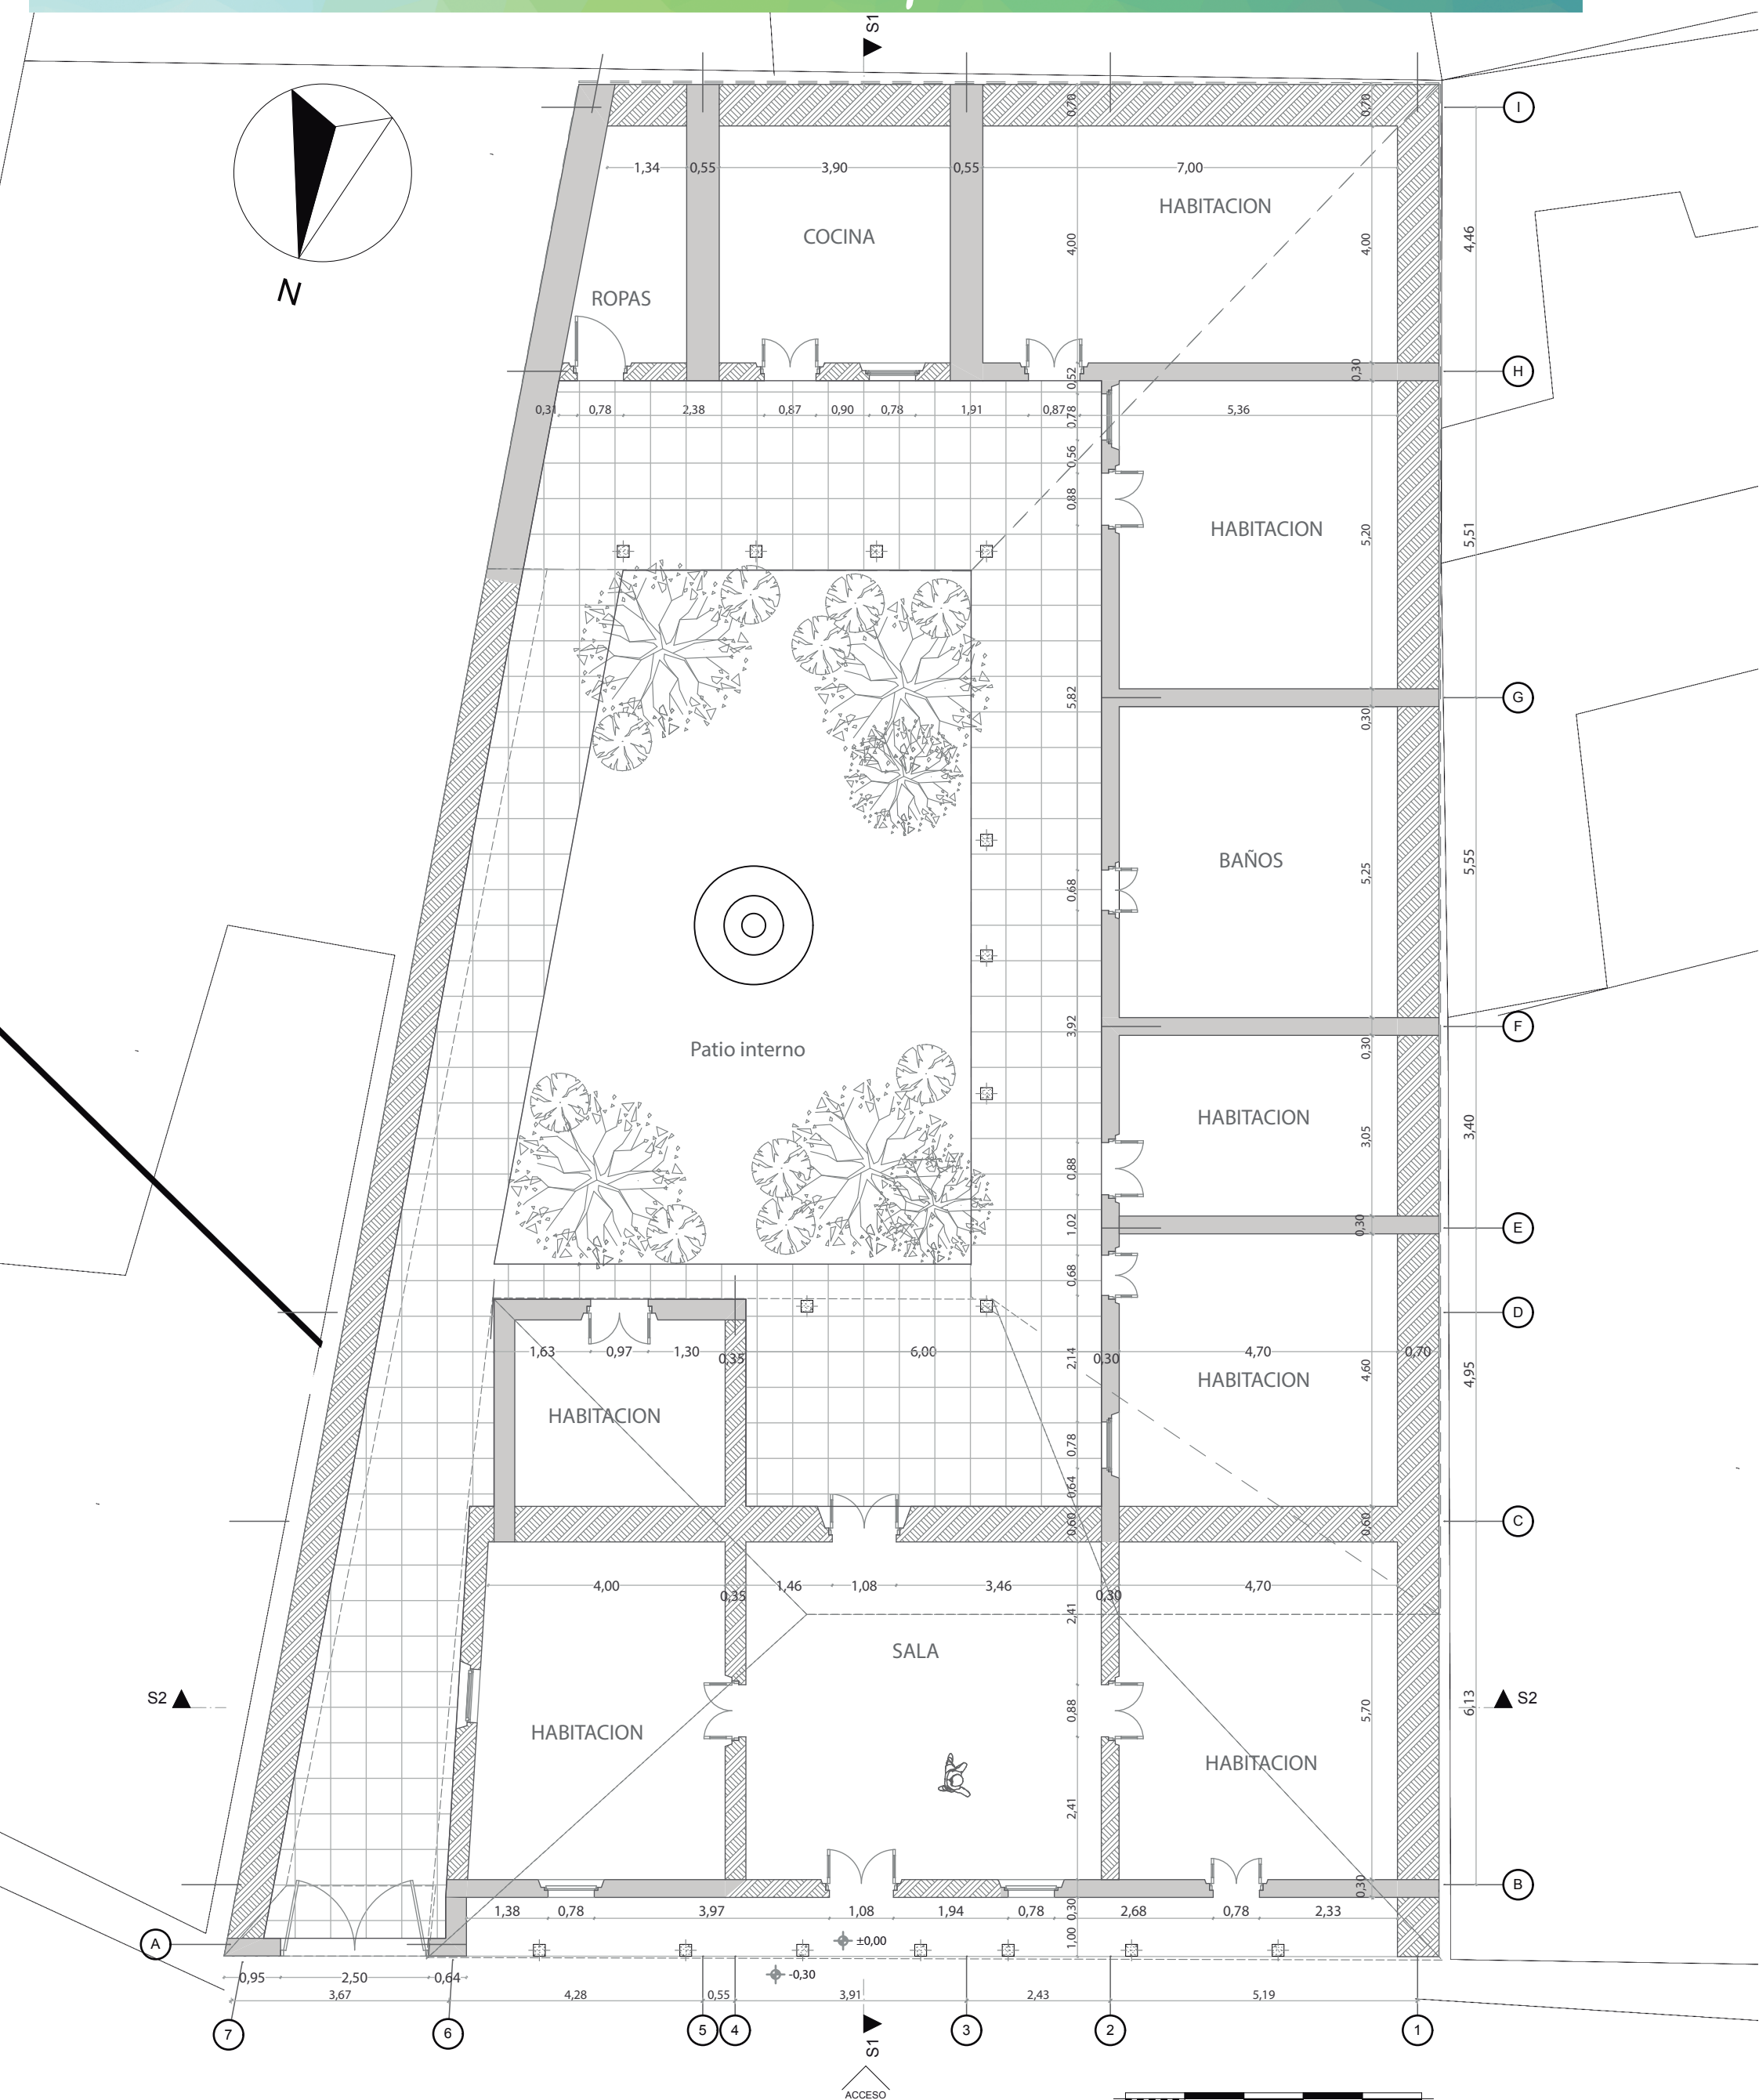

Hotel Empresarial

CENTRO HISTÓRICO DEL MUNICIPIO DE GIRÓN

Calle 28

Planta Estado Actual del Inmueble

Escala: _ 1: 100