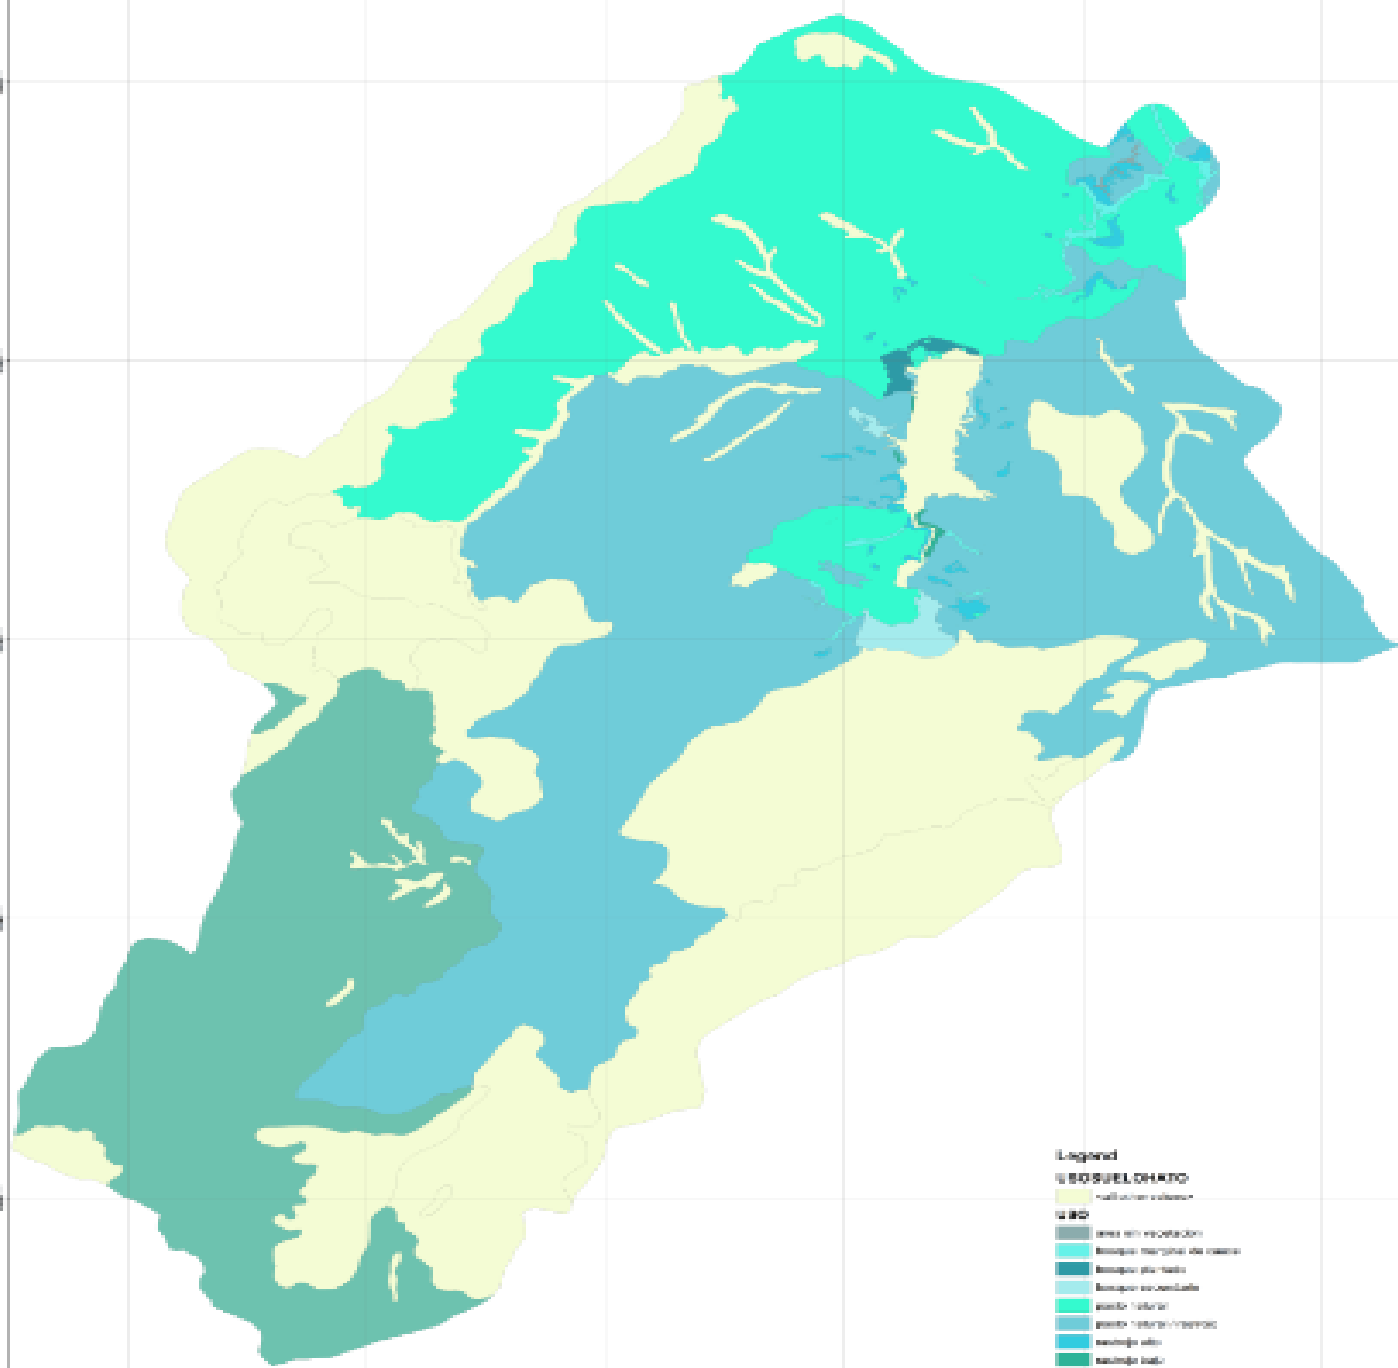

# USO DEL SUELO - CUENCA EL HATO

1:15.000

Fuente: Corporación Autónoma Regional (CAR), Información digital entregada por la CAR, Septiembre de 2013.