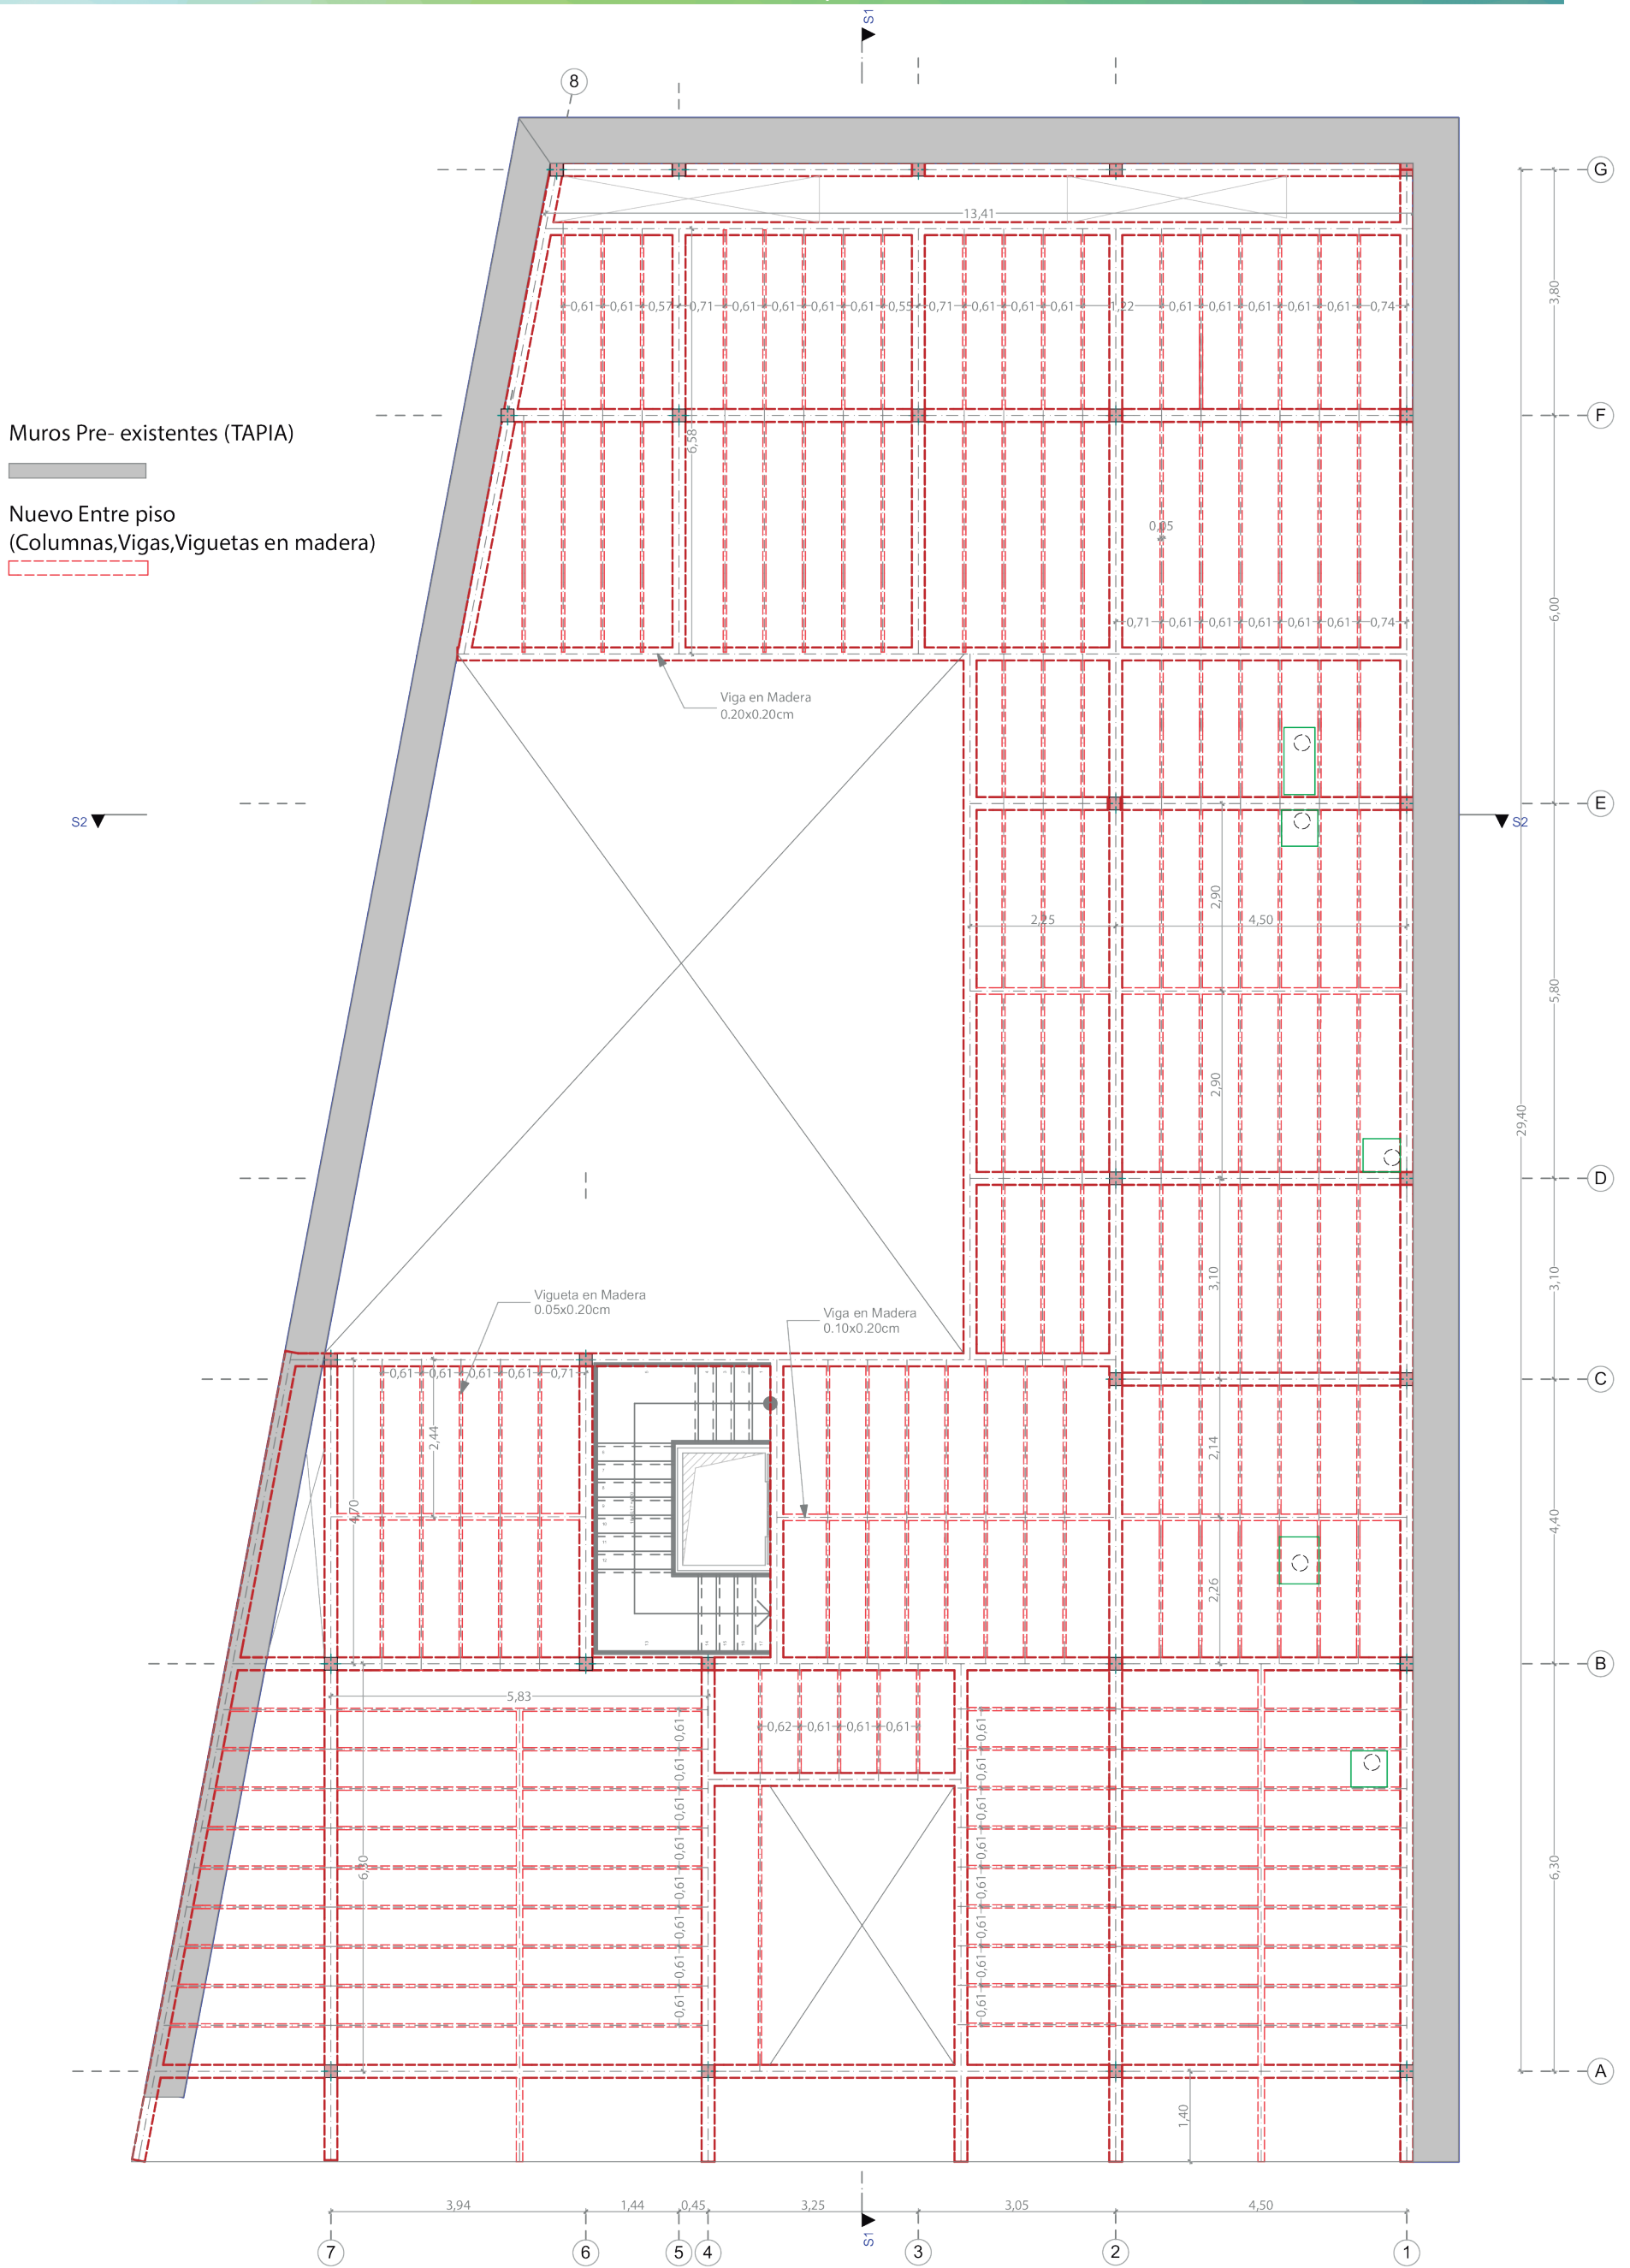

Hotel Empresarial

CENTRO HISTÓRICO DEL MUNICIPIO DE GIRÓN

Planta Estructura de Entrepiso

Escala: _ 1: 100