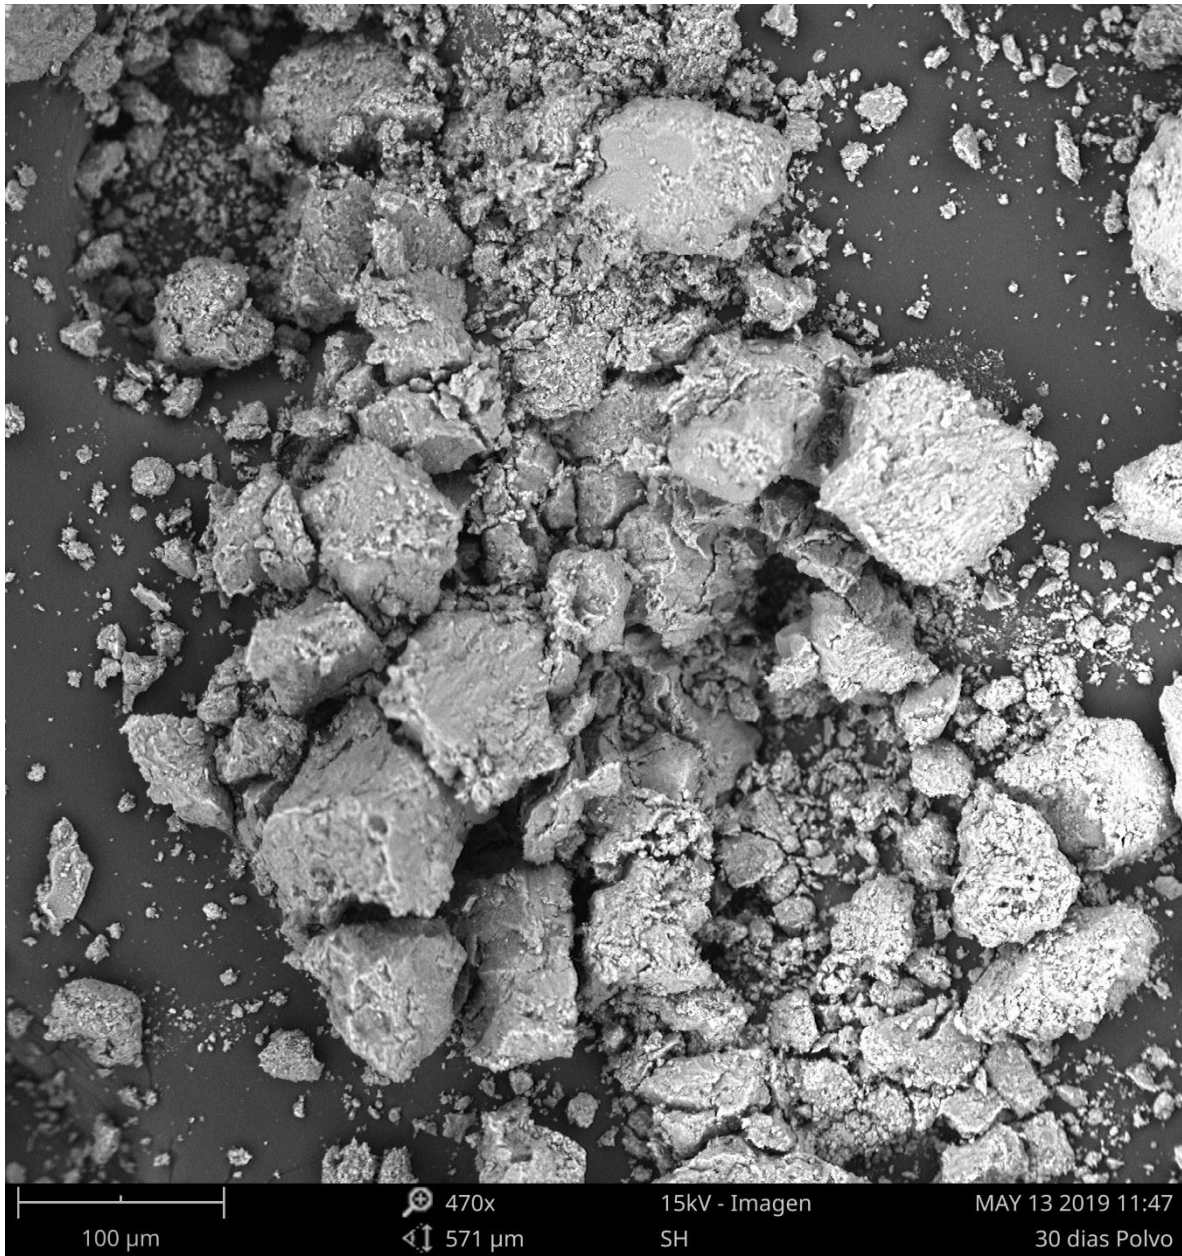

### MICROSCOPIO DE BARRIDO ELECTRÓNICO

Muestra a cero días sin aceite sulfonado

Muestra a cero días sin aceite sulfonado

Muestra a cero días sin aceite sulfonado

Muestra a cero días sin aceite sulfonado

Muestra a cero días sin aceite sulfonado

Muestra a cero días con aceite sulfonado

Muestra a cero días con aceite sulfonado

Muestra a cero días con aceite sulfonado

Muestra a cero días con aceite sulfonado

Muestra a cero días con aceite sulfonado

Muestra a treinta días con aceite sulfonado

Muestra a treinta días con aceite sulfonado

Muestra a treinta días con aceite sulfonado

Muestra a treinta días con aceite sulfonado

Muestra a treinta días con aceite sulfonado

Muestra a noventa días con aceite sulfonado