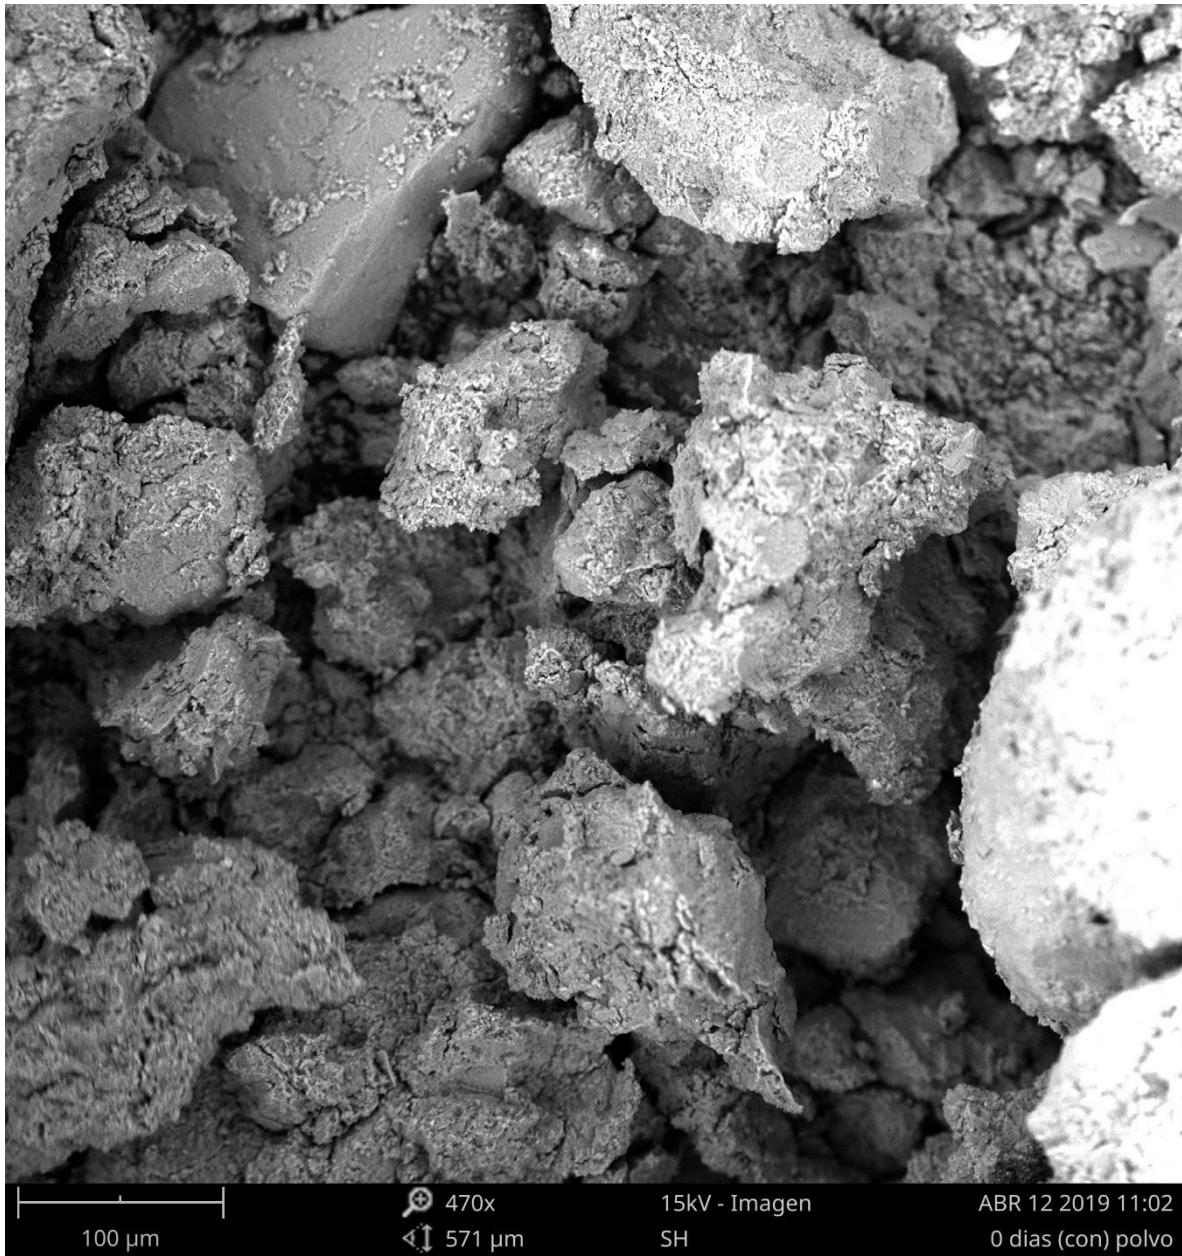

### MICROSCOPIO DE BARRIDO ELECTRÓNICO

Muestra a cero días sin aceite sulfonado

Muestra a cero días sin aceite sulfonado

Muestra a cero días sin aceite sulfonado

Muestra a cero días sin aceite sulfonado

Muestra a cero días sin aceite sulfonado

Muestra a cero días con aceite sulfonado

Muestra a cero días con aceite sulfonado

Muestra a cero días con aceite sulfonado

Muestra a cero días con aceite sulfonado

Muestra a cero días con aceite sulfonado

Muestra a treinta días con aceite sulfonado

Muestra a treinta días con aceite sulfonado

Muestra a treinta días con aceite sulfonado

Muestra a treinta días con aceite sulfonado

Muestra a treinta días con aceite sulfonado

Muestra a noventa días con aceite sulfonado