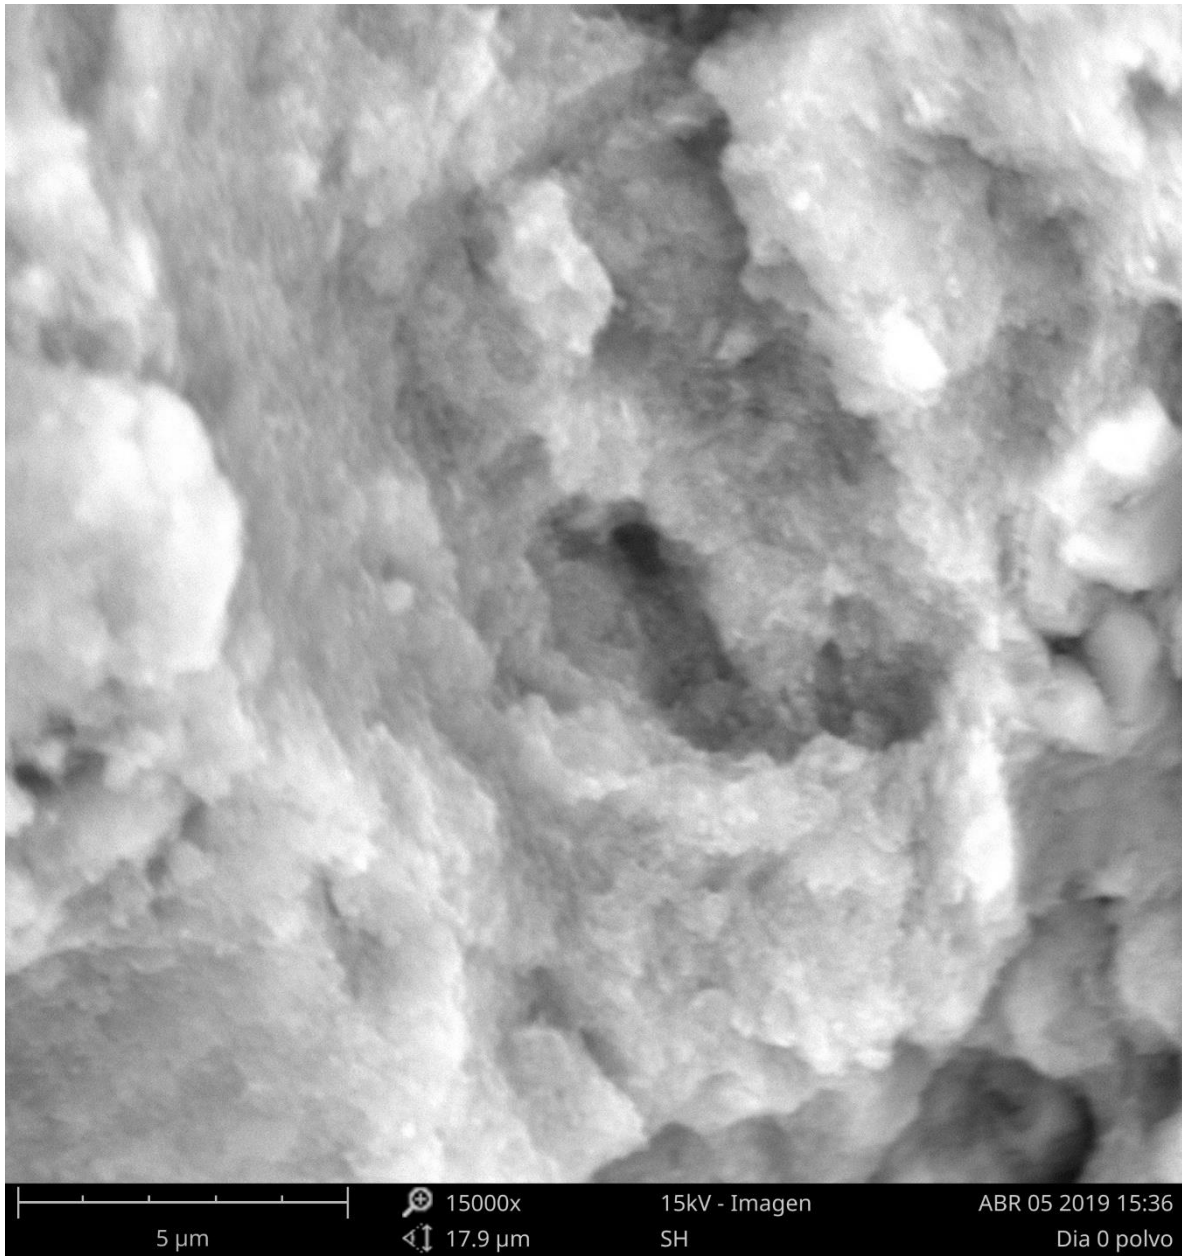

### MICROSCOPIO DE BARRIDO ELECTRÓNICO

Muestra a cero días sin aceite sulfonado

Muestra a cero días sin aceite sulfonado

Muestra a cero días sin aceite sulfonado

Muestra a cero días sin aceite sulfonado

Muestra a cero días sin aceite sulfonado

Muestra a cero días con aceite sulfonado

Muestra a cero días con aceite sulfonado

Muestra a cero días con aceite sulfonado

Muestra a cero días con aceite sulfonado

Muestra a cero días con aceite sulfonado

Muestra a treinta días con aceite sulfonado

Muestra a treinta días con aceite sulfonado

Muestra a treinta días con aceite sulfonado

Muestra a treinta días con aceite sulfonado

Muestra a treinta días con aceite sulfonado

Muestra a noventa días con aceite sulfonado