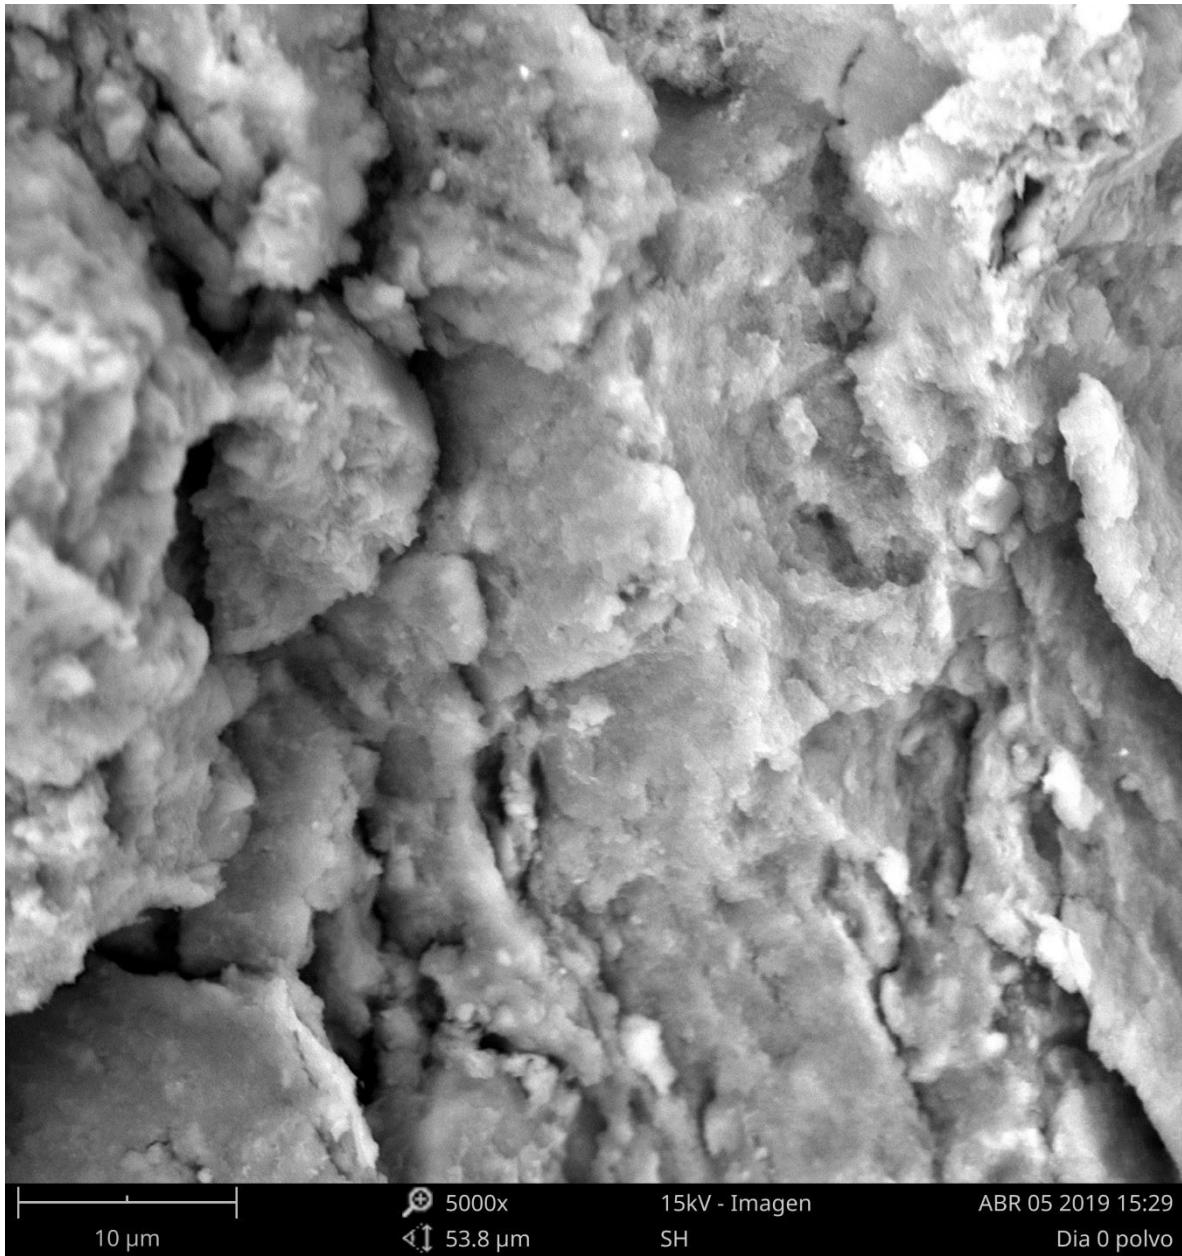

### MICROSCOPIO DE BARRIDO ELECTRÓNICO

Muestra a cero días sin aceite sulfonado

Muestra a cero días sin aceite sulfonado

Muestra a cero días sin aceite sulfonado

Muestra a cero días sin aceite sulfonado

Muestra a cero días sin aceite sulfonado

Muestra a cero días con aceite sulfonado

Muestra a cero días con aceite sulfonado

Muestra a cero días con aceite sulfonado

Muestra a cero días con aceite sulfonado

Muestra a cero días con aceite sulfonado

Muestra a treinta días con aceite sulfonado

Muestra a treinta días con aceite sulfonado

Muestra a treinta días con aceite sulfonado

Muestra a treinta días con aceite sulfonado

Muestra a treinta días con aceite sulfonado

Muestra a noventa días con aceite sulfonado