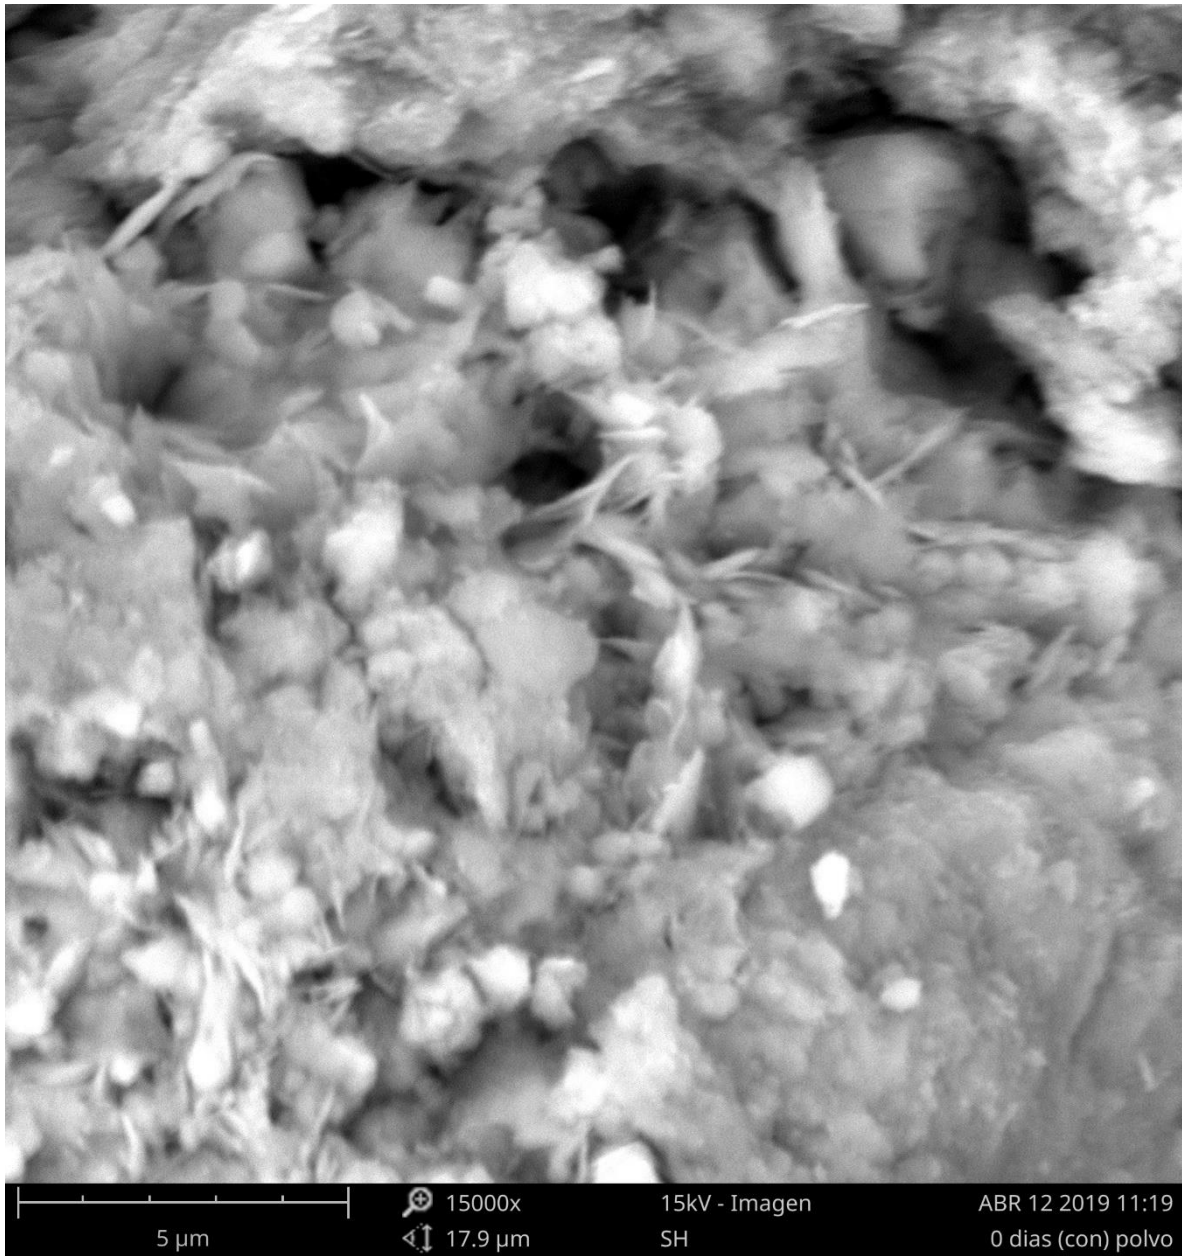

### MICROSCOPIO DE BARRIDO ELECTRÓNICO

Muestra a cero días sin aceite sulfonado

Muestra a cero días sin aceite sulfonado

Muestra a cero días sin aceite sulfonado

Muestra a cero días sin aceite sulfonado

Muestra a cero días sin aceite sulfonado

Muestra a cero días con aceite sulfonado

Muestra a cero días con aceite sulfonado

Muestra a cero días con aceite sulfonado

Muestra a cero días con aceite sulfonado

Muestra a cero días con aceite sulfonado

Muestra a treinta días con aceite sulfonado

Muestra a treinta días con aceite sulfonado

Muestra a treinta días con aceite sulfonado

Muestra a treinta días con aceite sulfonado

Muestra a treinta días con aceite sulfonado

Muestra a noventa días con aceite sulfonado