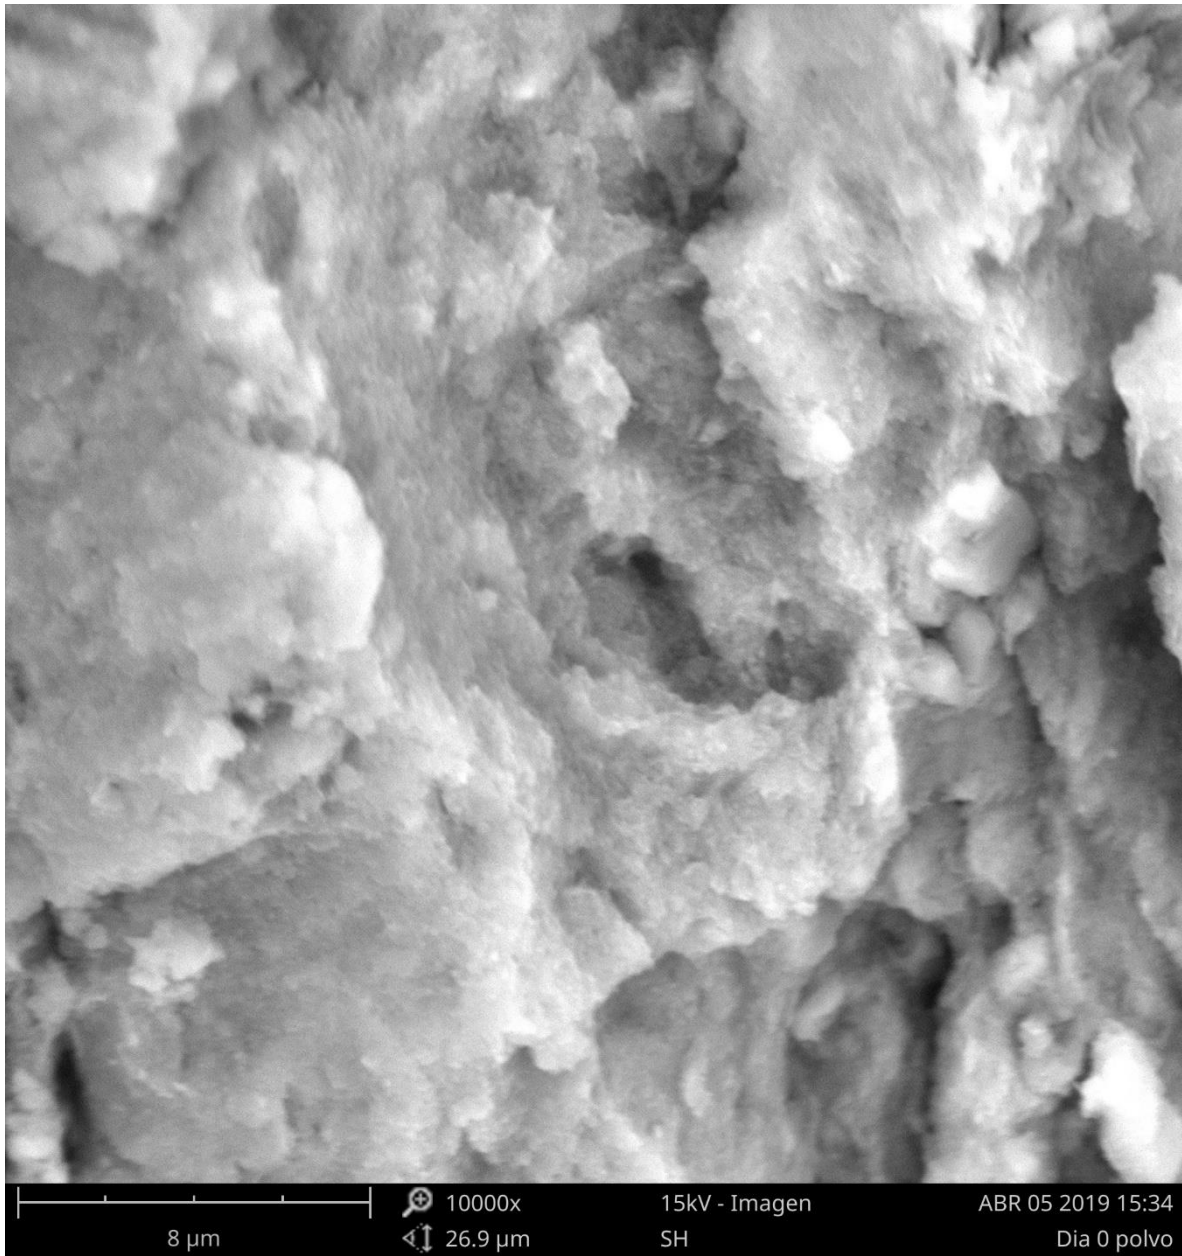

### MICROSCOPIO DE BARRIDO ELECTRÓNICO

Muestra a cero días sin aceite sulfonado

Muestra a cero días sin aceite sulfonado

Muestra a cero días sin aceite sulfonado

Muestra a cero días sin aceite sulfonado

Muestra a cero días sin aceite sulfonado

Muestra a cero días con aceite sulfonado

Muestra a cero días con aceite sulfonado

Muestra a cero días con aceite sulfonado

Muestra a cero días con aceite sulfonado

Muestra a cero días con aceite sulfonado

Muestra a treinta días con aceite sulfonado

Muestra a treinta días con aceite sulfonado

Muestra a treinta días con aceite sulfonado

Muestra a treinta días con aceite sulfonado

Muestra a treinta días con aceite sulfonado

Muestra a noventa días con aceite sulfonado