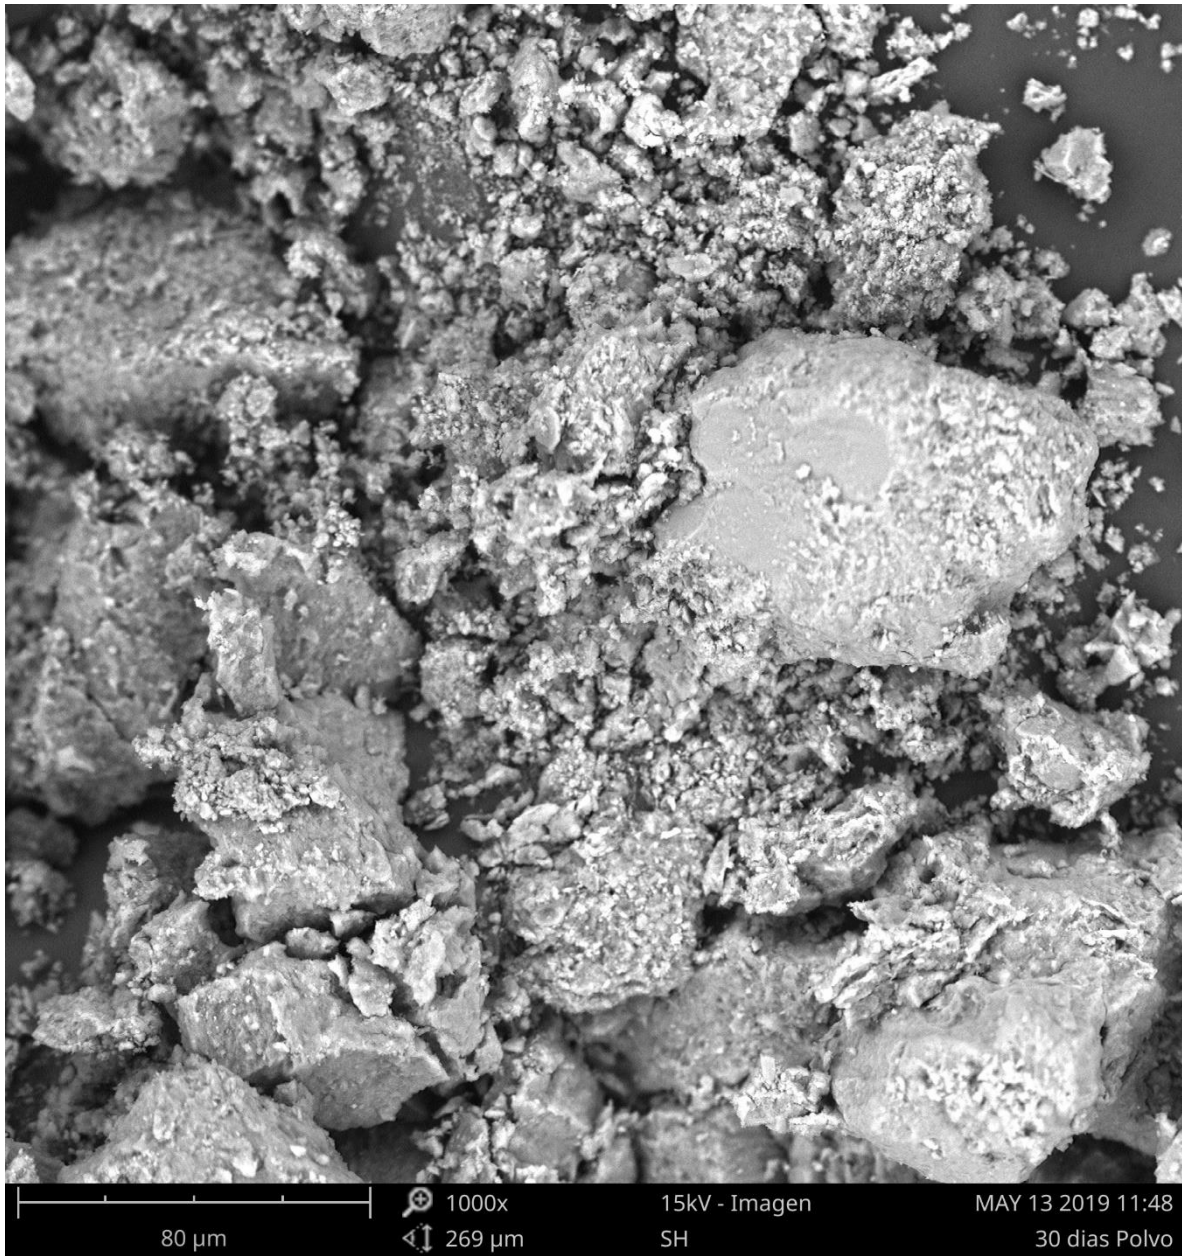

### MICROSCOPIO DE BARRIDO ELECTRÓNICO

Muestra a cero días sin aceite sulfonado

Muestra a cero días sin aceite sulfonado

Muestra a cero días sin aceite sulfonado

Muestra a cero días sin aceite sulfonado

Muestra a cero días sin aceite sulfonado

Muestra a cero días con aceite sulfonado

Muestra a cero días con aceite sulfonado

Muestra a cero días con aceite sulfonado

Muestra a cero días con aceite sulfonado

Muestra a cero días con aceite sulfonado

Muestra a treinta días con aceite sulfonado

Muestra a treinta días con aceite sulfonado

Muestra a treinta días con aceite sulfonado

Muestra a treinta días con aceite sulfonado

Muestra a treinta días con aceite sulfonado

Muestra a noventa días con aceite sulfonado