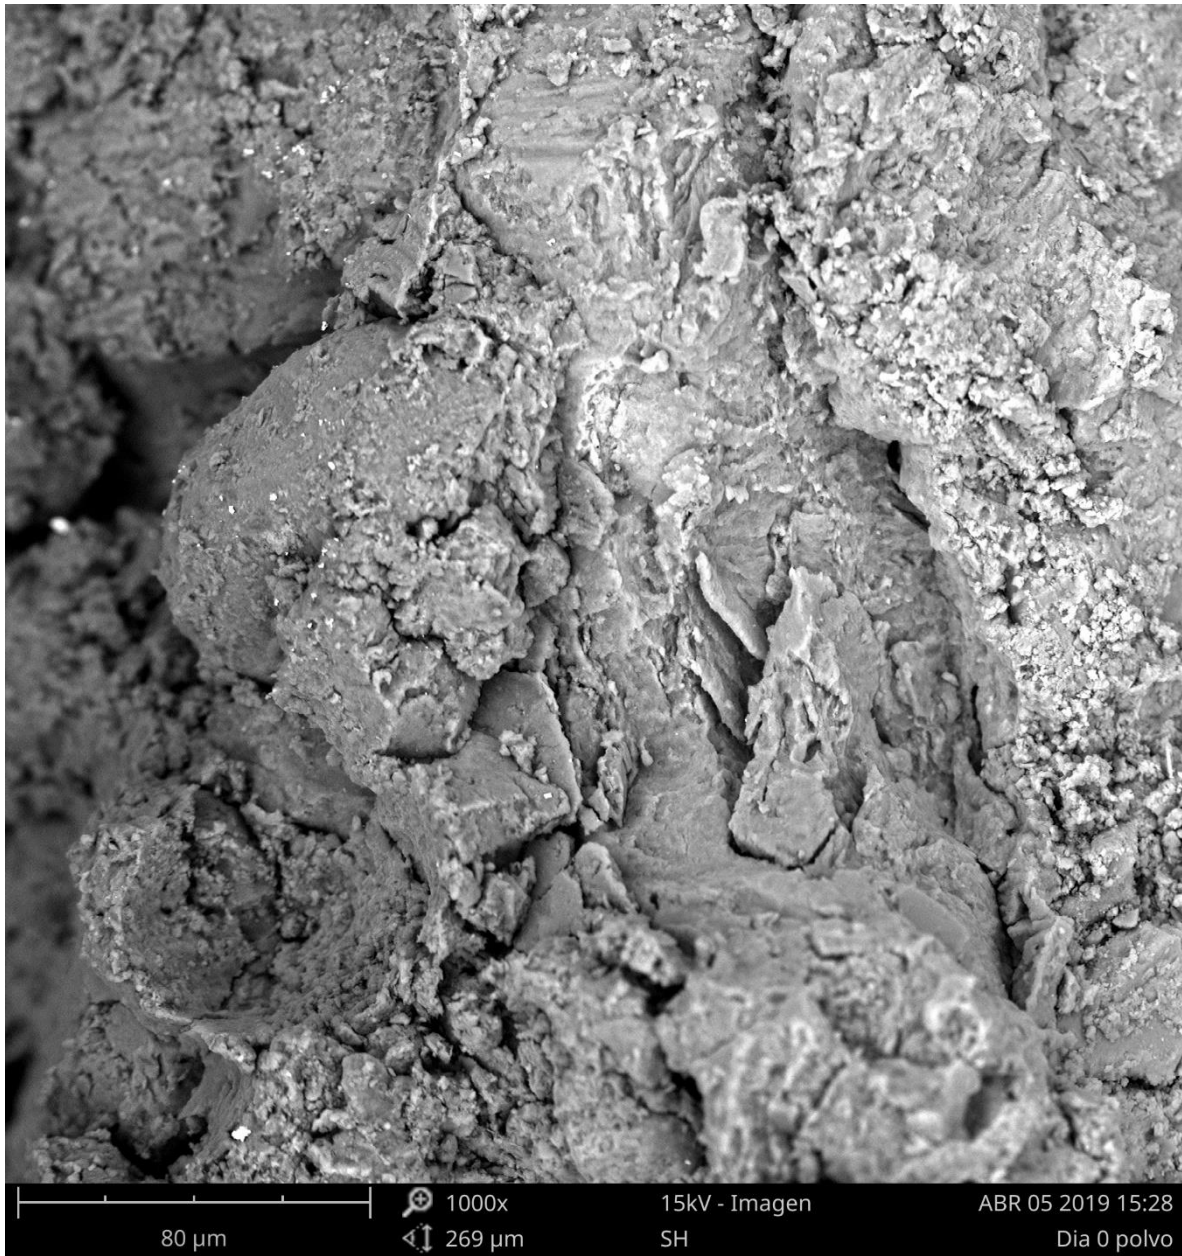

### MICROSCOPIO DE BARRIDO ELECTRÓNICO

Muestra a cero días sin aceite sulfonado

Muestra a cero días sin aceite sulfonado

Muestra a cero días sin aceite sulfonado

Muestra a cero días sin aceite sulfonado

Muestra a cero días sin aceite sulfonado

Muestra a cero días con aceite sulfonado

Muestra a cero días con aceite sulfonado

Muestra a cero días con aceite sulfonado

Muestra a cero días con aceite sulfonado

Muestra a cero días con aceite sulfonado

Muestra a treinta días con aceite sulfonado

Muestra a treinta días con aceite sulfonado

Muestra a treinta días con aceite sulfonado

Muestra a treinta días con aceite sulfonado

Muestra a treinta días con aceite sulfonado

Muestra a noventa días con aceite sulfonado