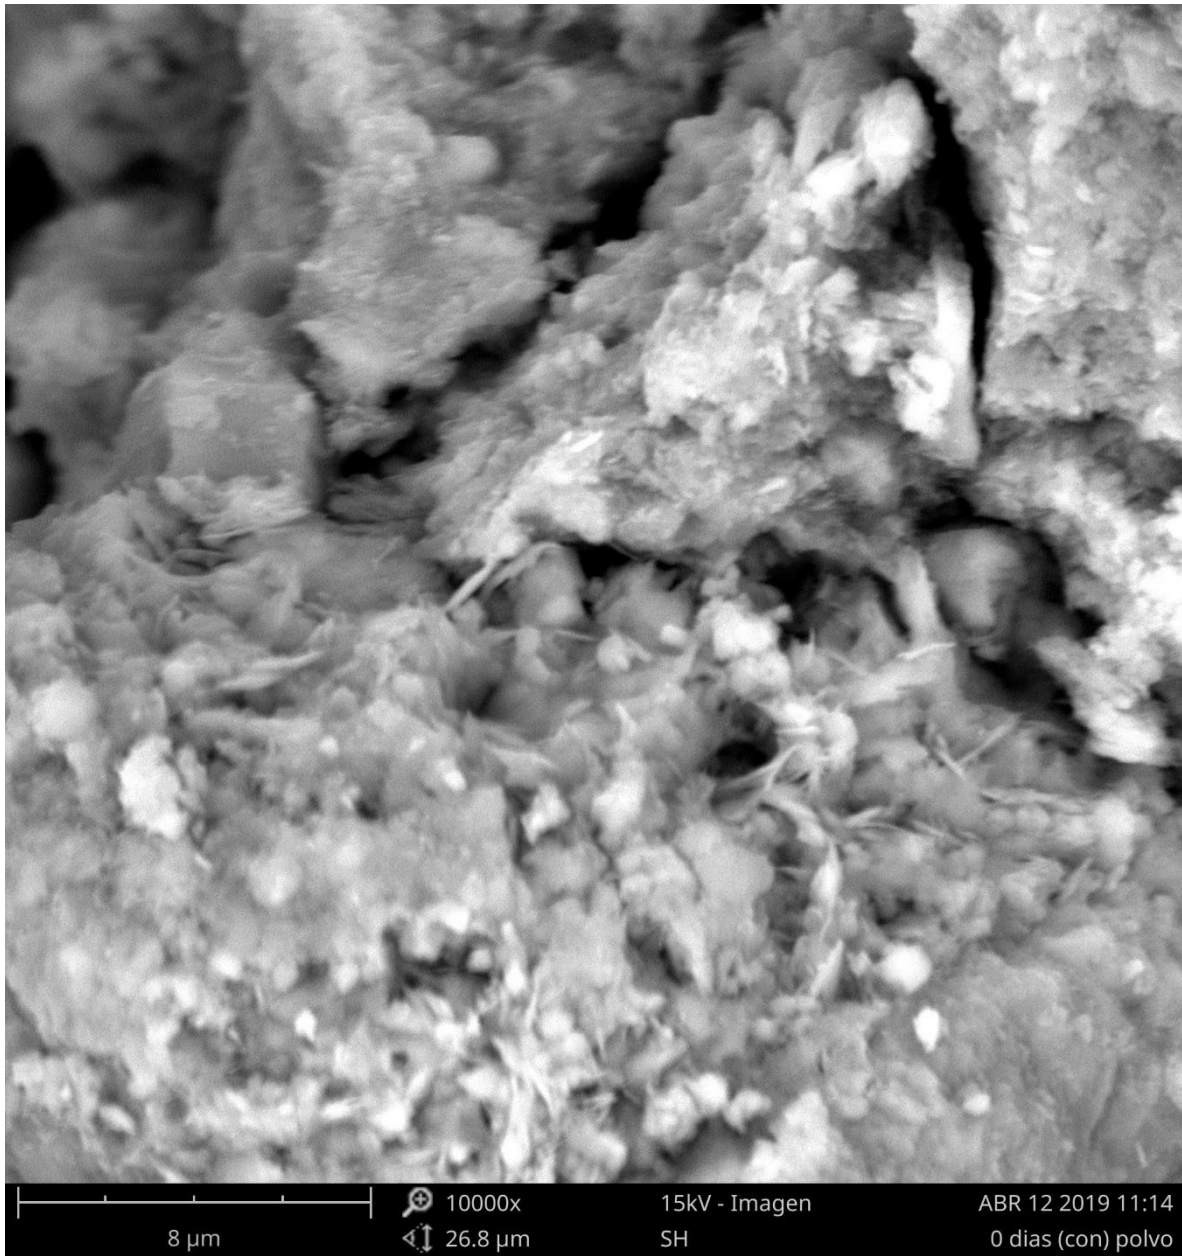

### MICROSCOPIO DE BARRIDO ELECTRÓNICO

Muestra a cero días sin aceite sulfonado

Muestra a cero días sin aceite sulfonado

Muestra a cero días sin aceite sulfonado

Muestra a cero días sin aceite sulfonado

Muestra a cero días sin aceite sulfonado

Muestra a cero días con aceite sulfonado

Muestra a cero días con aceite sulfonado

Muestra a cero días con aceite sulfonado

Muestra a cero días con aceite sulfonado

Muestra a cero días con aceite sulfonado

Muestra a treinta días con aceite sulfonado

Muestra a treinta días con aceite sulfonado

Muestra a treinta días con aceite sulfonado

Muestra a treinta días con aceite sulfonado

Muestra a treinta días con aceite sulfonado

Muestra a noventa días con aceite sulfonado