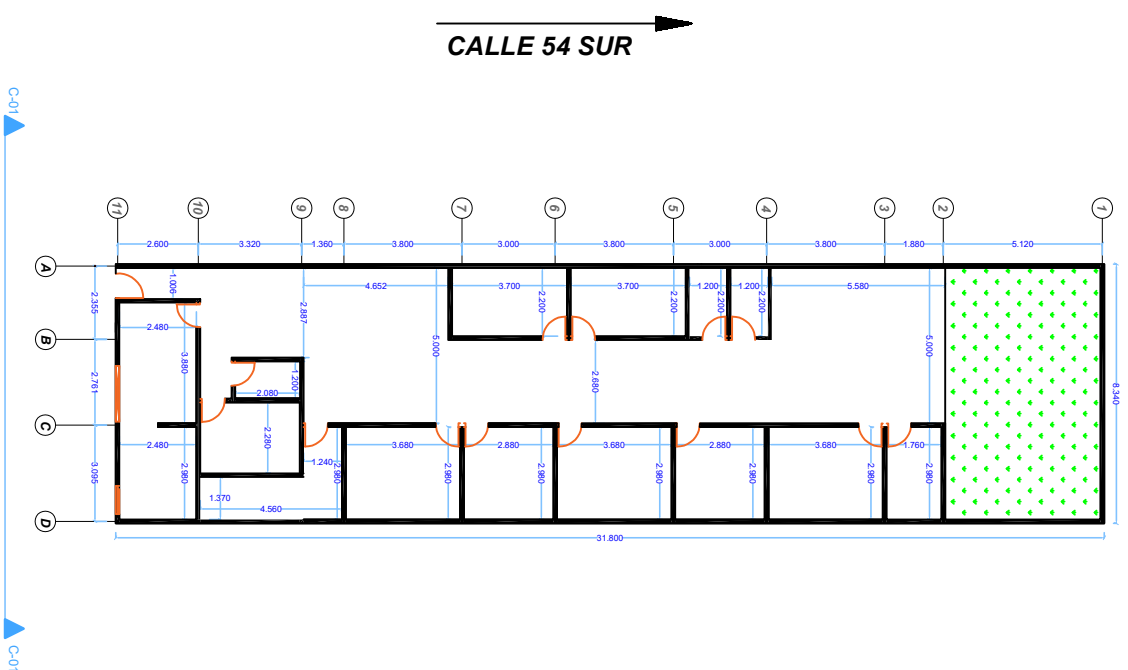

Plano No.

1

Proyecto:

Casa Avila,
Tunjuelito, Bogota D.C.

Contiene:

Planta de distribución
arquitectonica
Vista perfil fachada

Elaboró:

Ing. Jessica Jimenez
Ing. Christian Chow

Fecha:

Septiembre, 2023

Anexo 2.

TPI

PLANTA - DISTRIBUCIÓN

PLANTA - ARQUITECTONICA

FACHADA PRINCIPAL