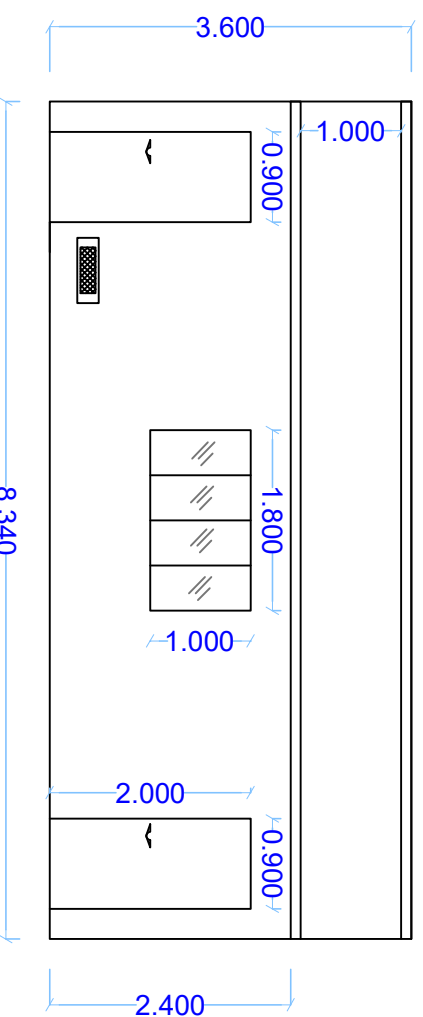

Plano No.

1

Proyecto:

Casa Avila,
Tunjuelito, Bogota D.C.

Contiene:

Planta de distribución
arquitectonica
Vista perfil fachada

Elaboró:

Ing. Jessica Jimenez
Ing. Christian Chow

Fecha:

Septiembre, 2023

Anexo 2.

TPI

PLANTA - DISTRIBUCIÓN

PLANTA - ARQUITECTONICA

FACHADA PRINCIPAL