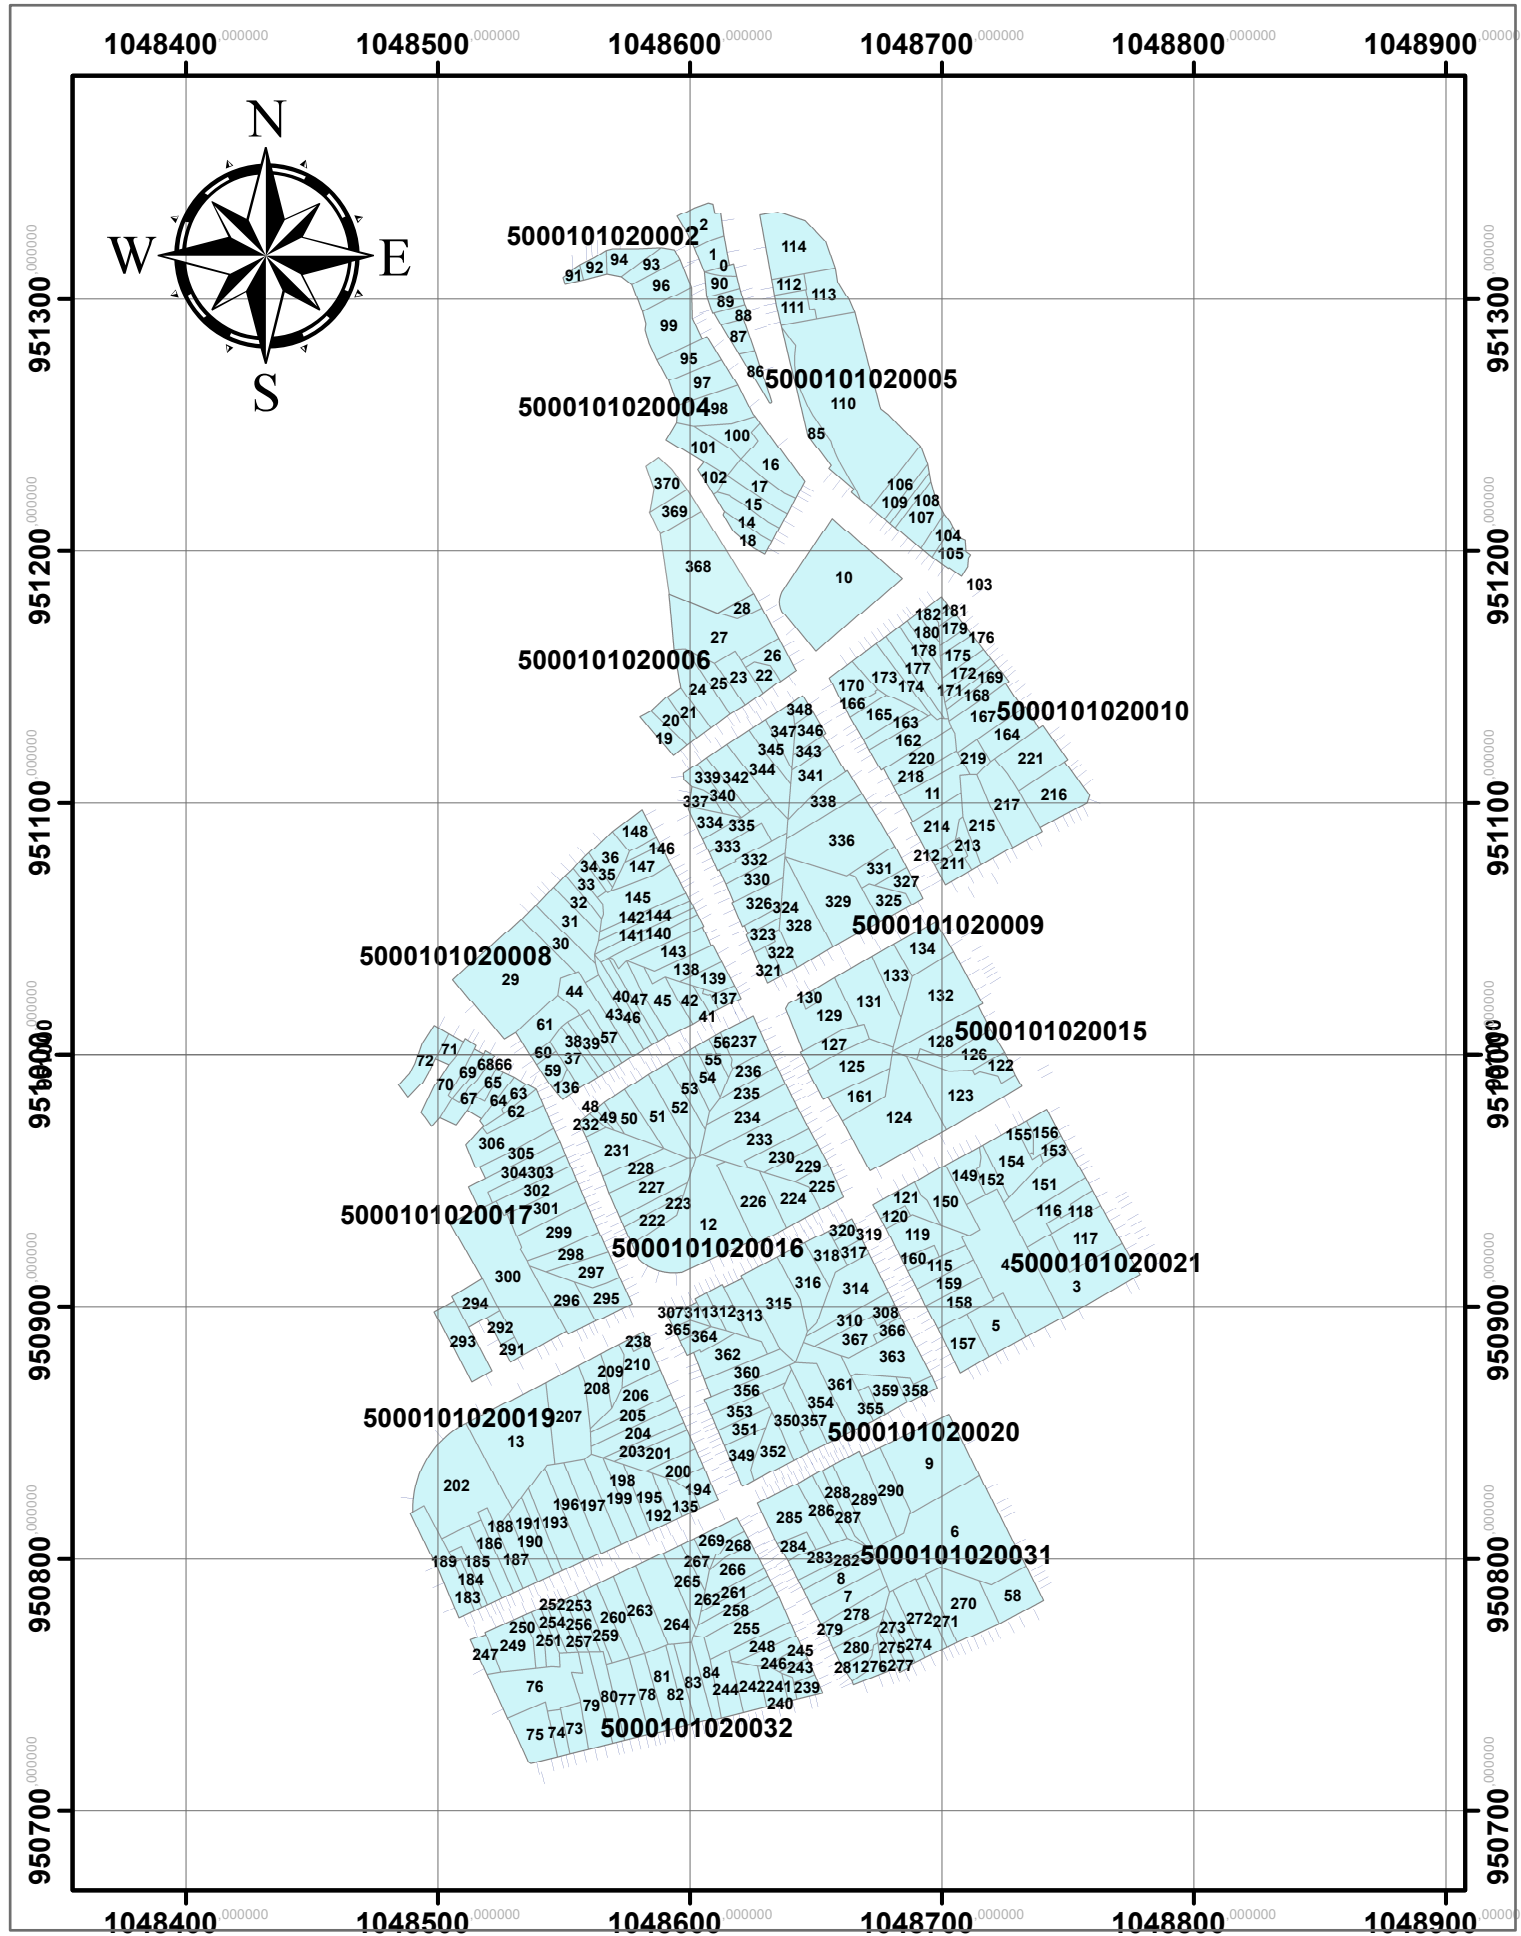

# MAPA - CATASTRAL BARRIO CENTRO

UNIVERSIDAD SANTO TOMÁS  
Sede Villavicencio

ELABORADO POR:  
Oscar Gutierrez Bernal  
Estudiante de Ingeniería Civil

**LEYENDA**

-  FID-PREDIOS
-  Dir.- PREDIO
-  ID - MANZANA

COORDENADAS:  
Magna Sirgas Bogota Zone