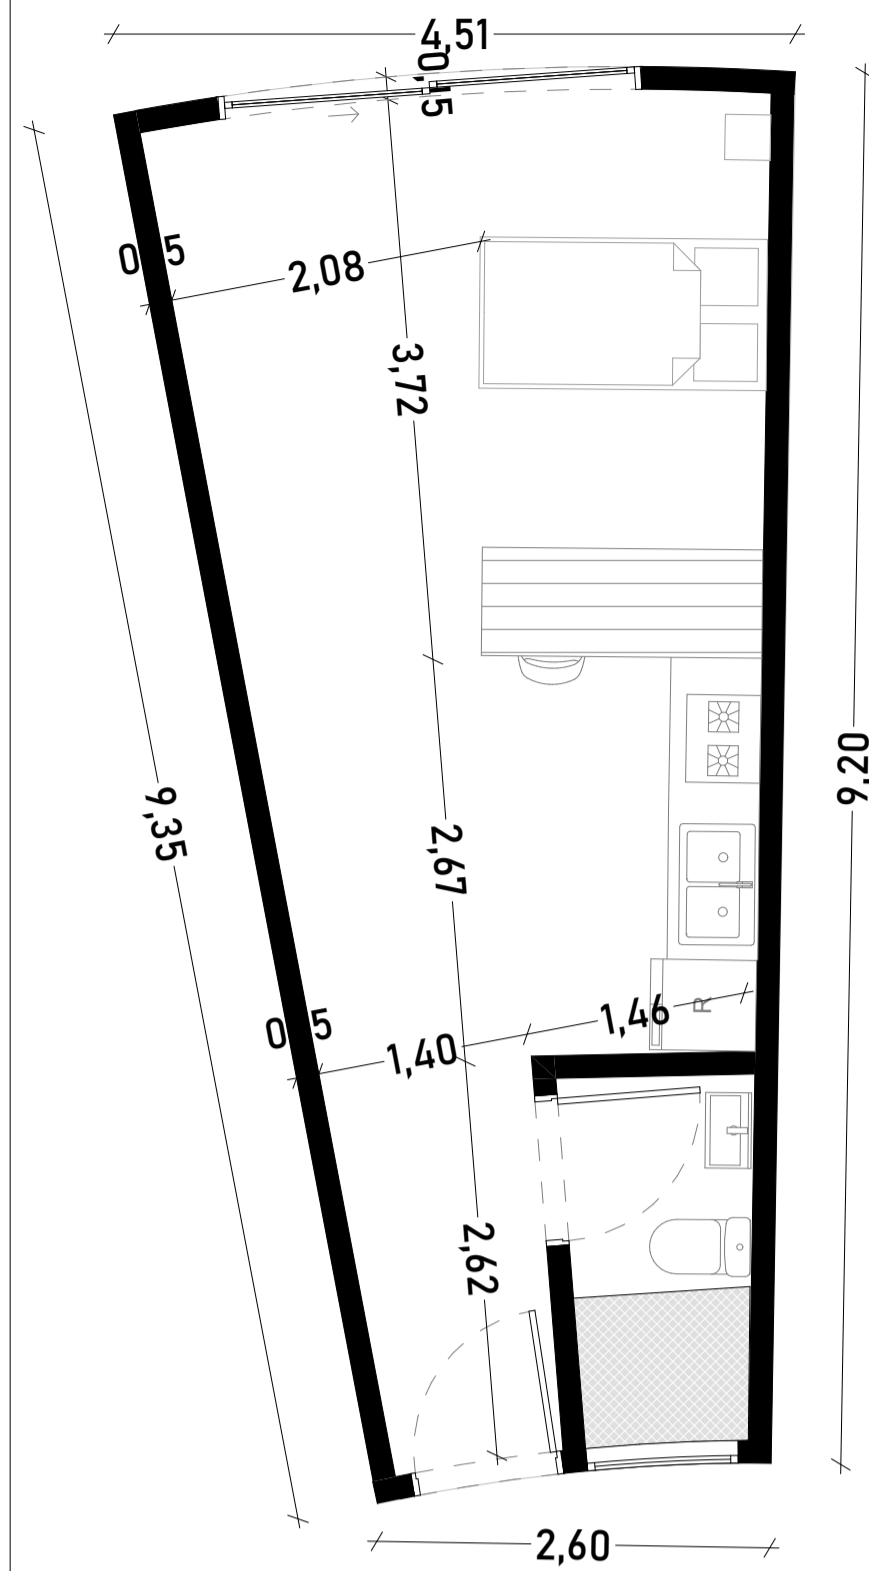

TIPOLOGIA 1

TIPOLOGIA 4

UNIVERSIDAD SANTO
TOMÁS DE
FLORIDABLANCA
FACULTAD:
ARQUITECTURA

PROYECTO DE GRADO
TEMA :
DISEÑO DE VIVIENDA
ESTUDIANTIL EN
FLORIDABLANCA

DIRECTOR DE TALLER:
CARLOS EDUARDO
GAMBOA

PRESENTADO
POR:
NATALIA SUAREZ
CARDENAS
DÉCIMO SEMESTRE

PRESENTANDO PLANOS:
TIPOLOGÍAS DE
APARTAMENTOS

ESCALA:
1:50

CONVENCIONES

FECHA:
30/04/2025

TIPOLOGIA 2

TIPOLOGIA 3