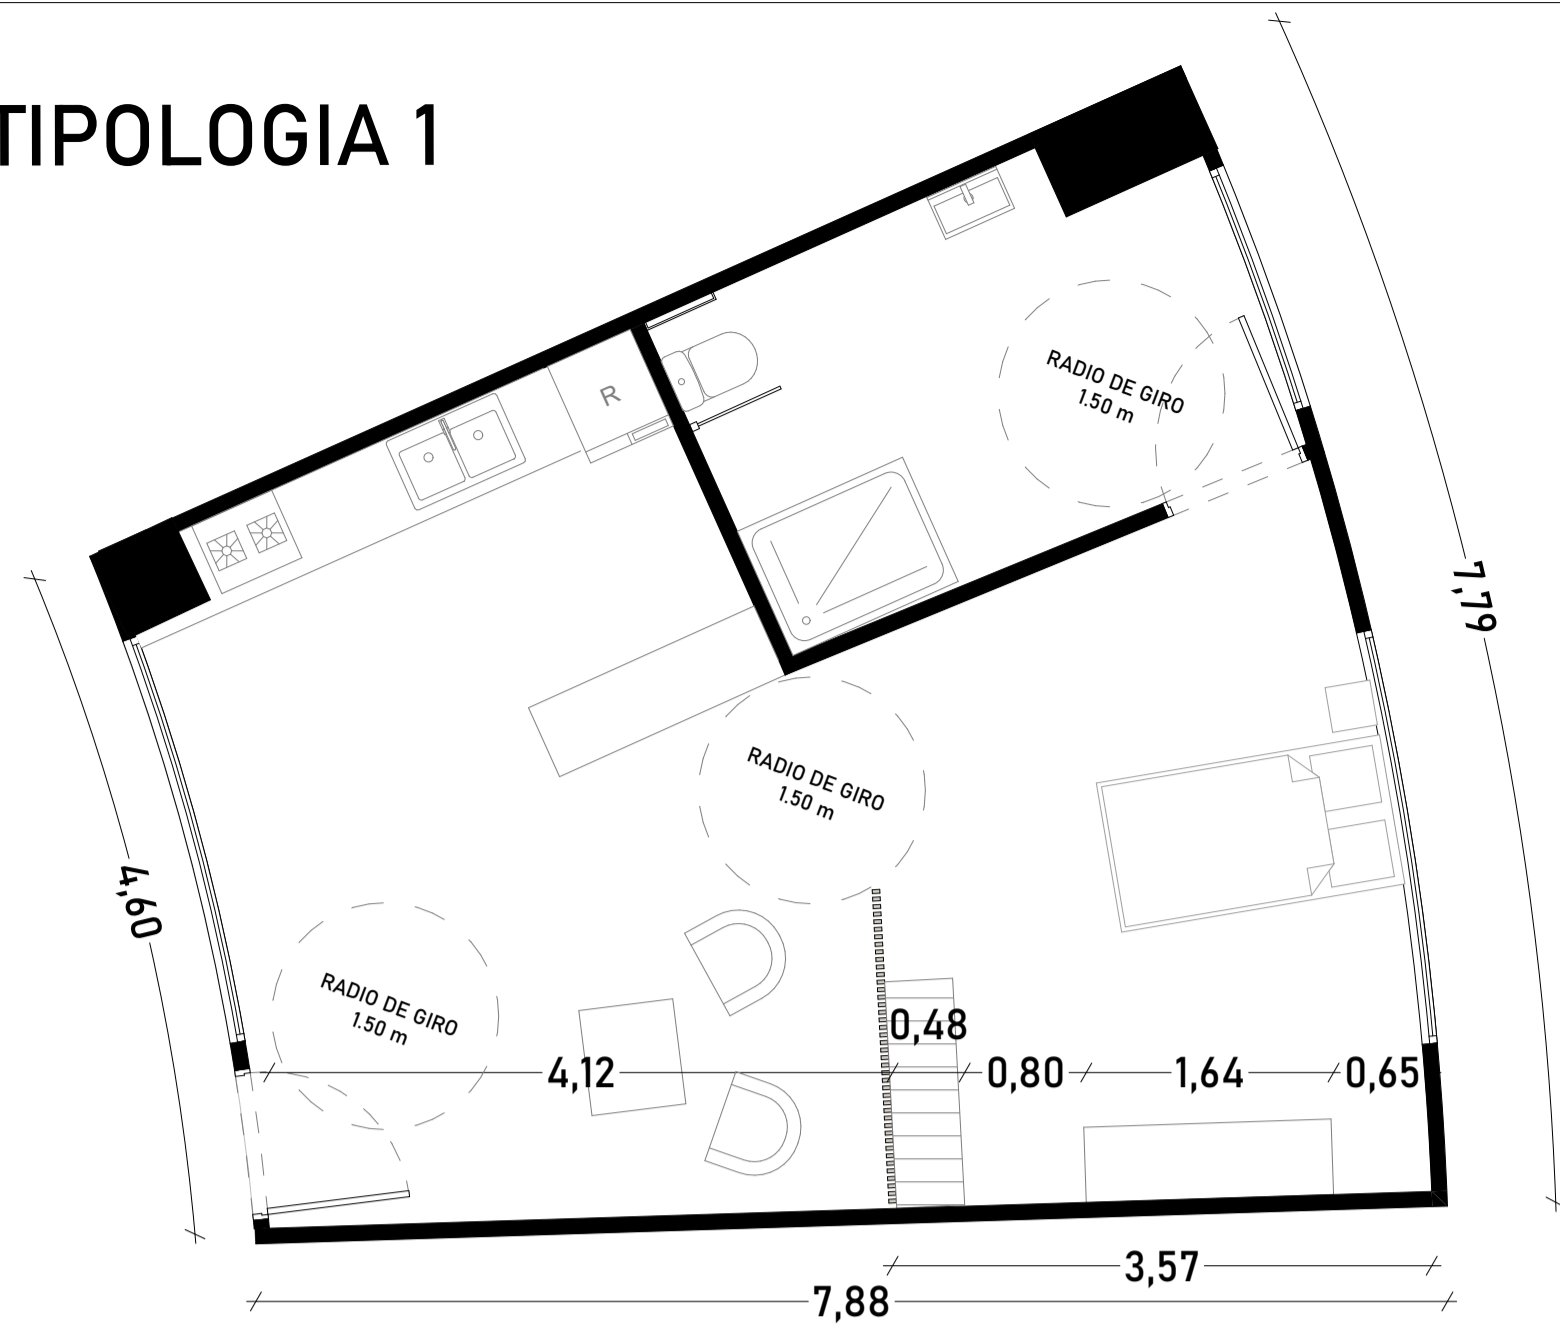

TIPOLOGIA 1

TIPOLOGIA 4

UNIVERSIDAD SANTO
TOMÁS DE
FLORIDABLANCA
FACULTAD:
ARQUITECTURA

PROYECTO DE GRADO
TEMA :
DISEÑO DE VIVIENDA
ESTUDIANTIL EN
FLORIDABLANCA

DIRECTOR DE TALLER:
CARLOS EDUARDO
GAMBOA

PRESENTADO
POR:
NATALIA SUAREZ
CARDENAS
DÉCIMO SEMESTRE

PRESENTANDO PLANOS:
TIPOLOGÍAS DE
APARTAMENTOS

ESCALA:
1:50

CONVENCIONES

FECHA:
30/04/2025

TIPOLOGIA 2

TIPOLOGIA 3