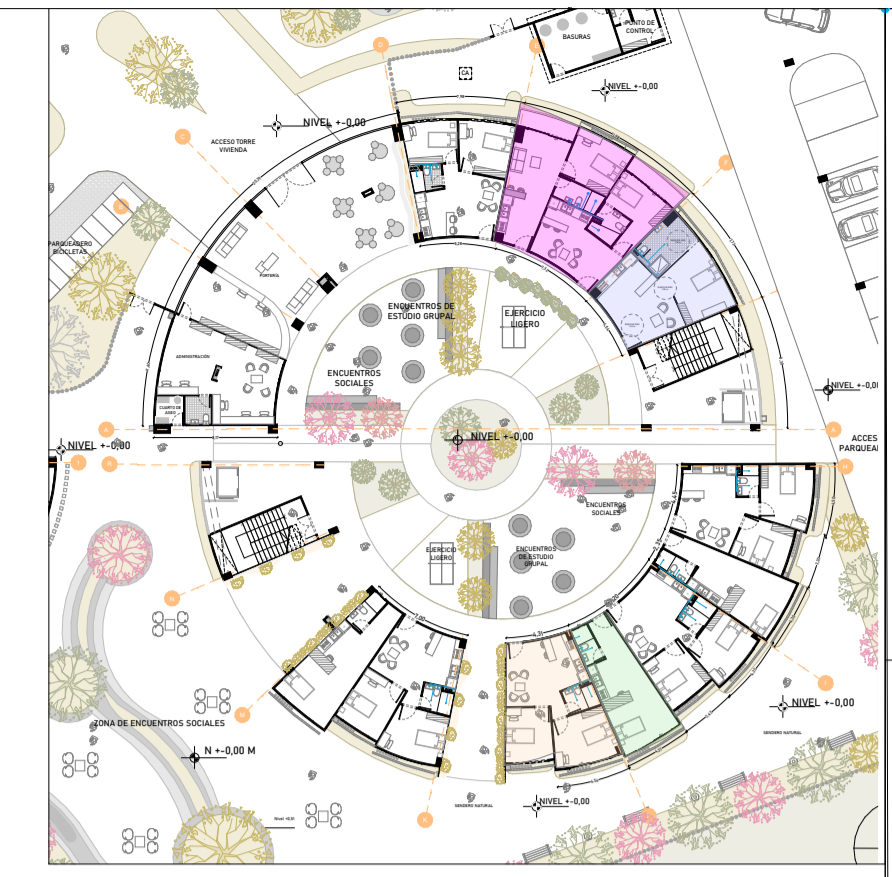

TIPOLOGIA 1

TIPOLOGIA 4

UNIVERSIDAD SANTO
TOMÁS DE
FLORIDABLANCA
FACULTAD:
ARQUITECTURA

PROYECTO DE GRADO
TEMA :
DISEÑO DE VIVIENDA
ESTUDIANTIL EN
FLORIDABLANCA

DIRECTOR DE TALLER:
CARLOS EDUARDO
GAMBOA

PRESENTADO
POR:
NATALIA SUAREZ
CARDENAS
DÉCIMO SEMESTRE

PRESENTANDO PLANOS:
TIPOLOGÍAS DE
APARTAMENTOS

ESCALA:
1:50

CONVENCIONES

FECHA:
30/04/2025

TIPOLOGIA 2

TIPOLOGIA 3