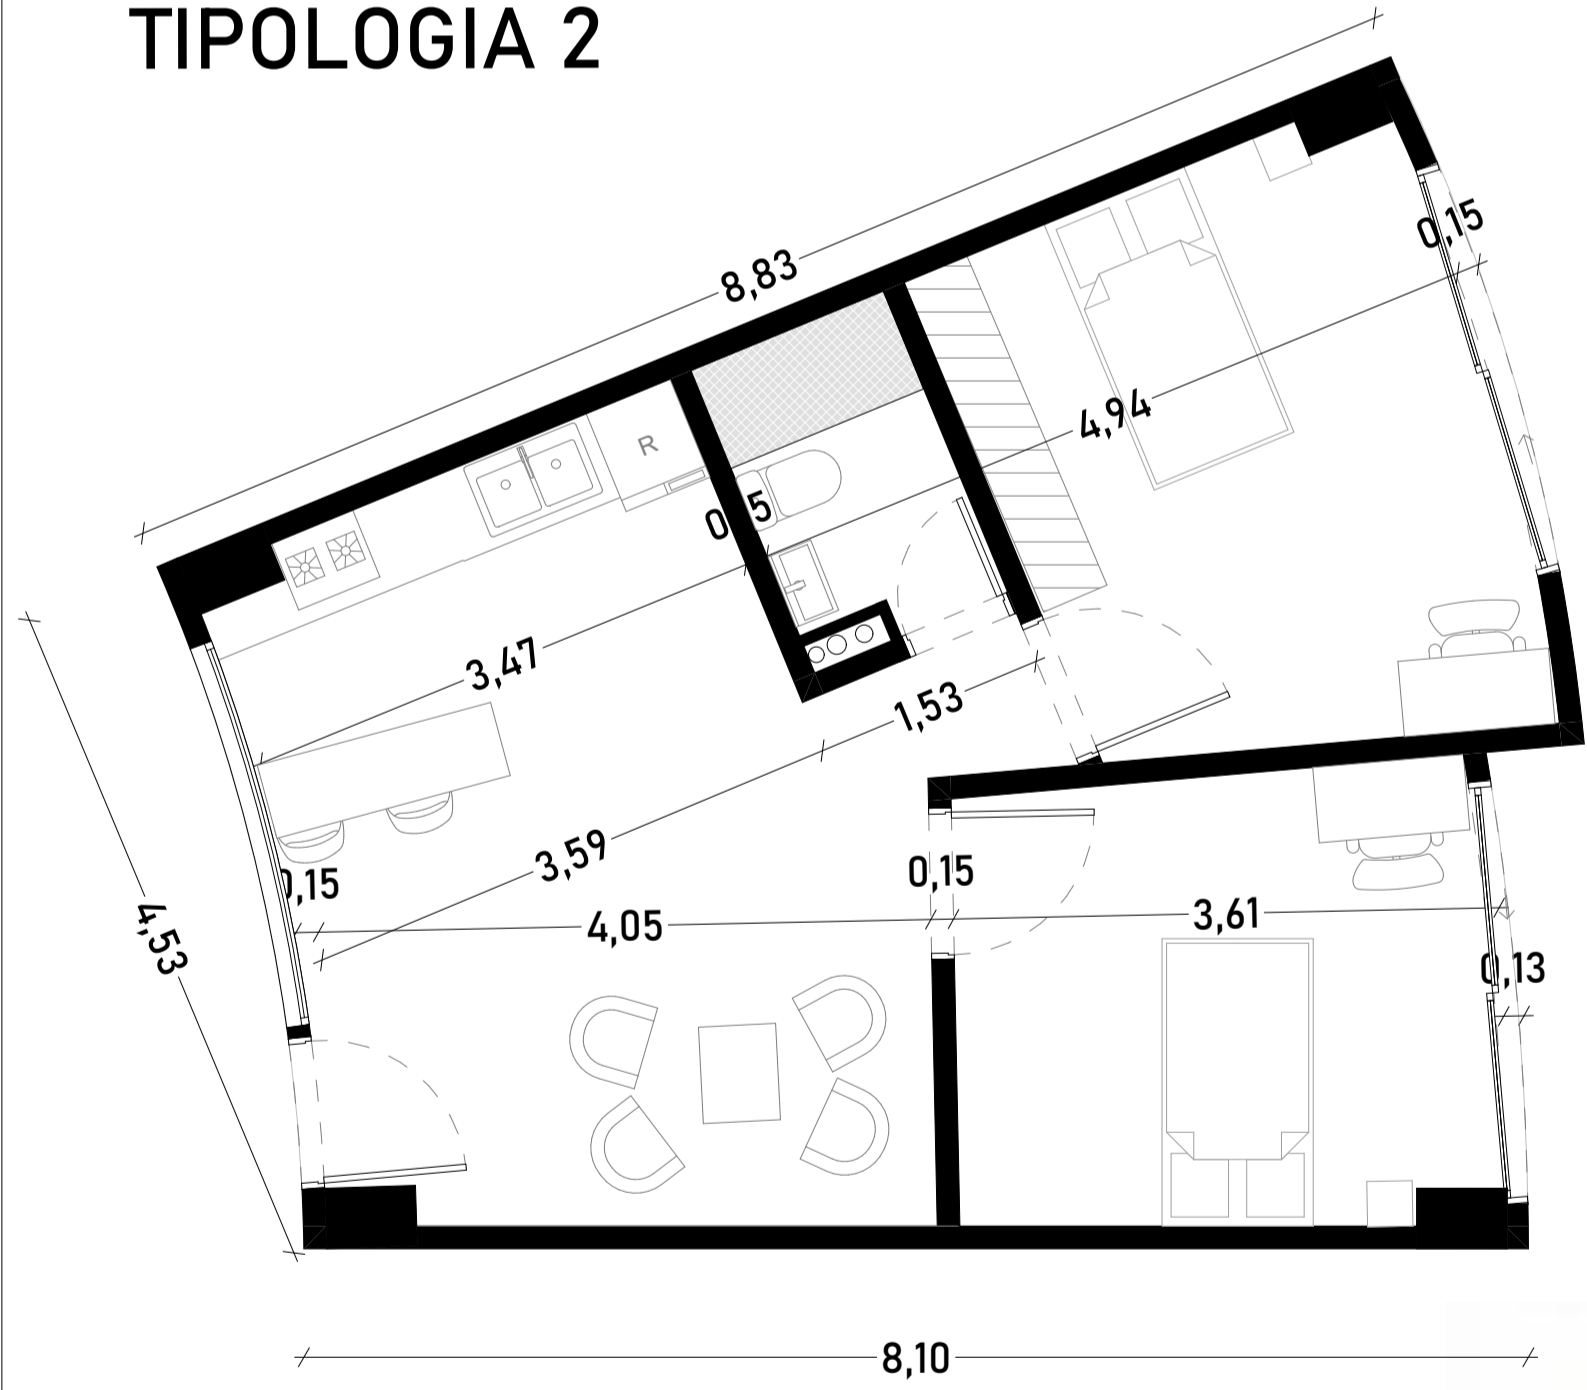

TIPOLOGIA 1

TIPOLOGIA 4

UNIVERSIDAD SANTO
TOMÁS DE
FLORIDABLANCA
FACULTAD:
ARQUITECTURA

PROYECTO DE GRADO
TEMA :
DISEÑO DE VIVIENDA
ESTUDIANTIL EN
FLORIDABLANCA

DIRECTOR DE TALLER:
CARLOS EDUARDO
GAMBOA

PRESENTADO
POR:
NATALIA SUAREZ
CARDENAS
DÉCIMO SEMESTRE

PRESENTANDO PLANOS:
TIPOLOGÍAS DE
APARTAMENTOS

ESCALA:
1:50

CONVENCIONES

FECHA:
30/04/2025

TIPOLOGIA 2

TIPOLOGIA 3