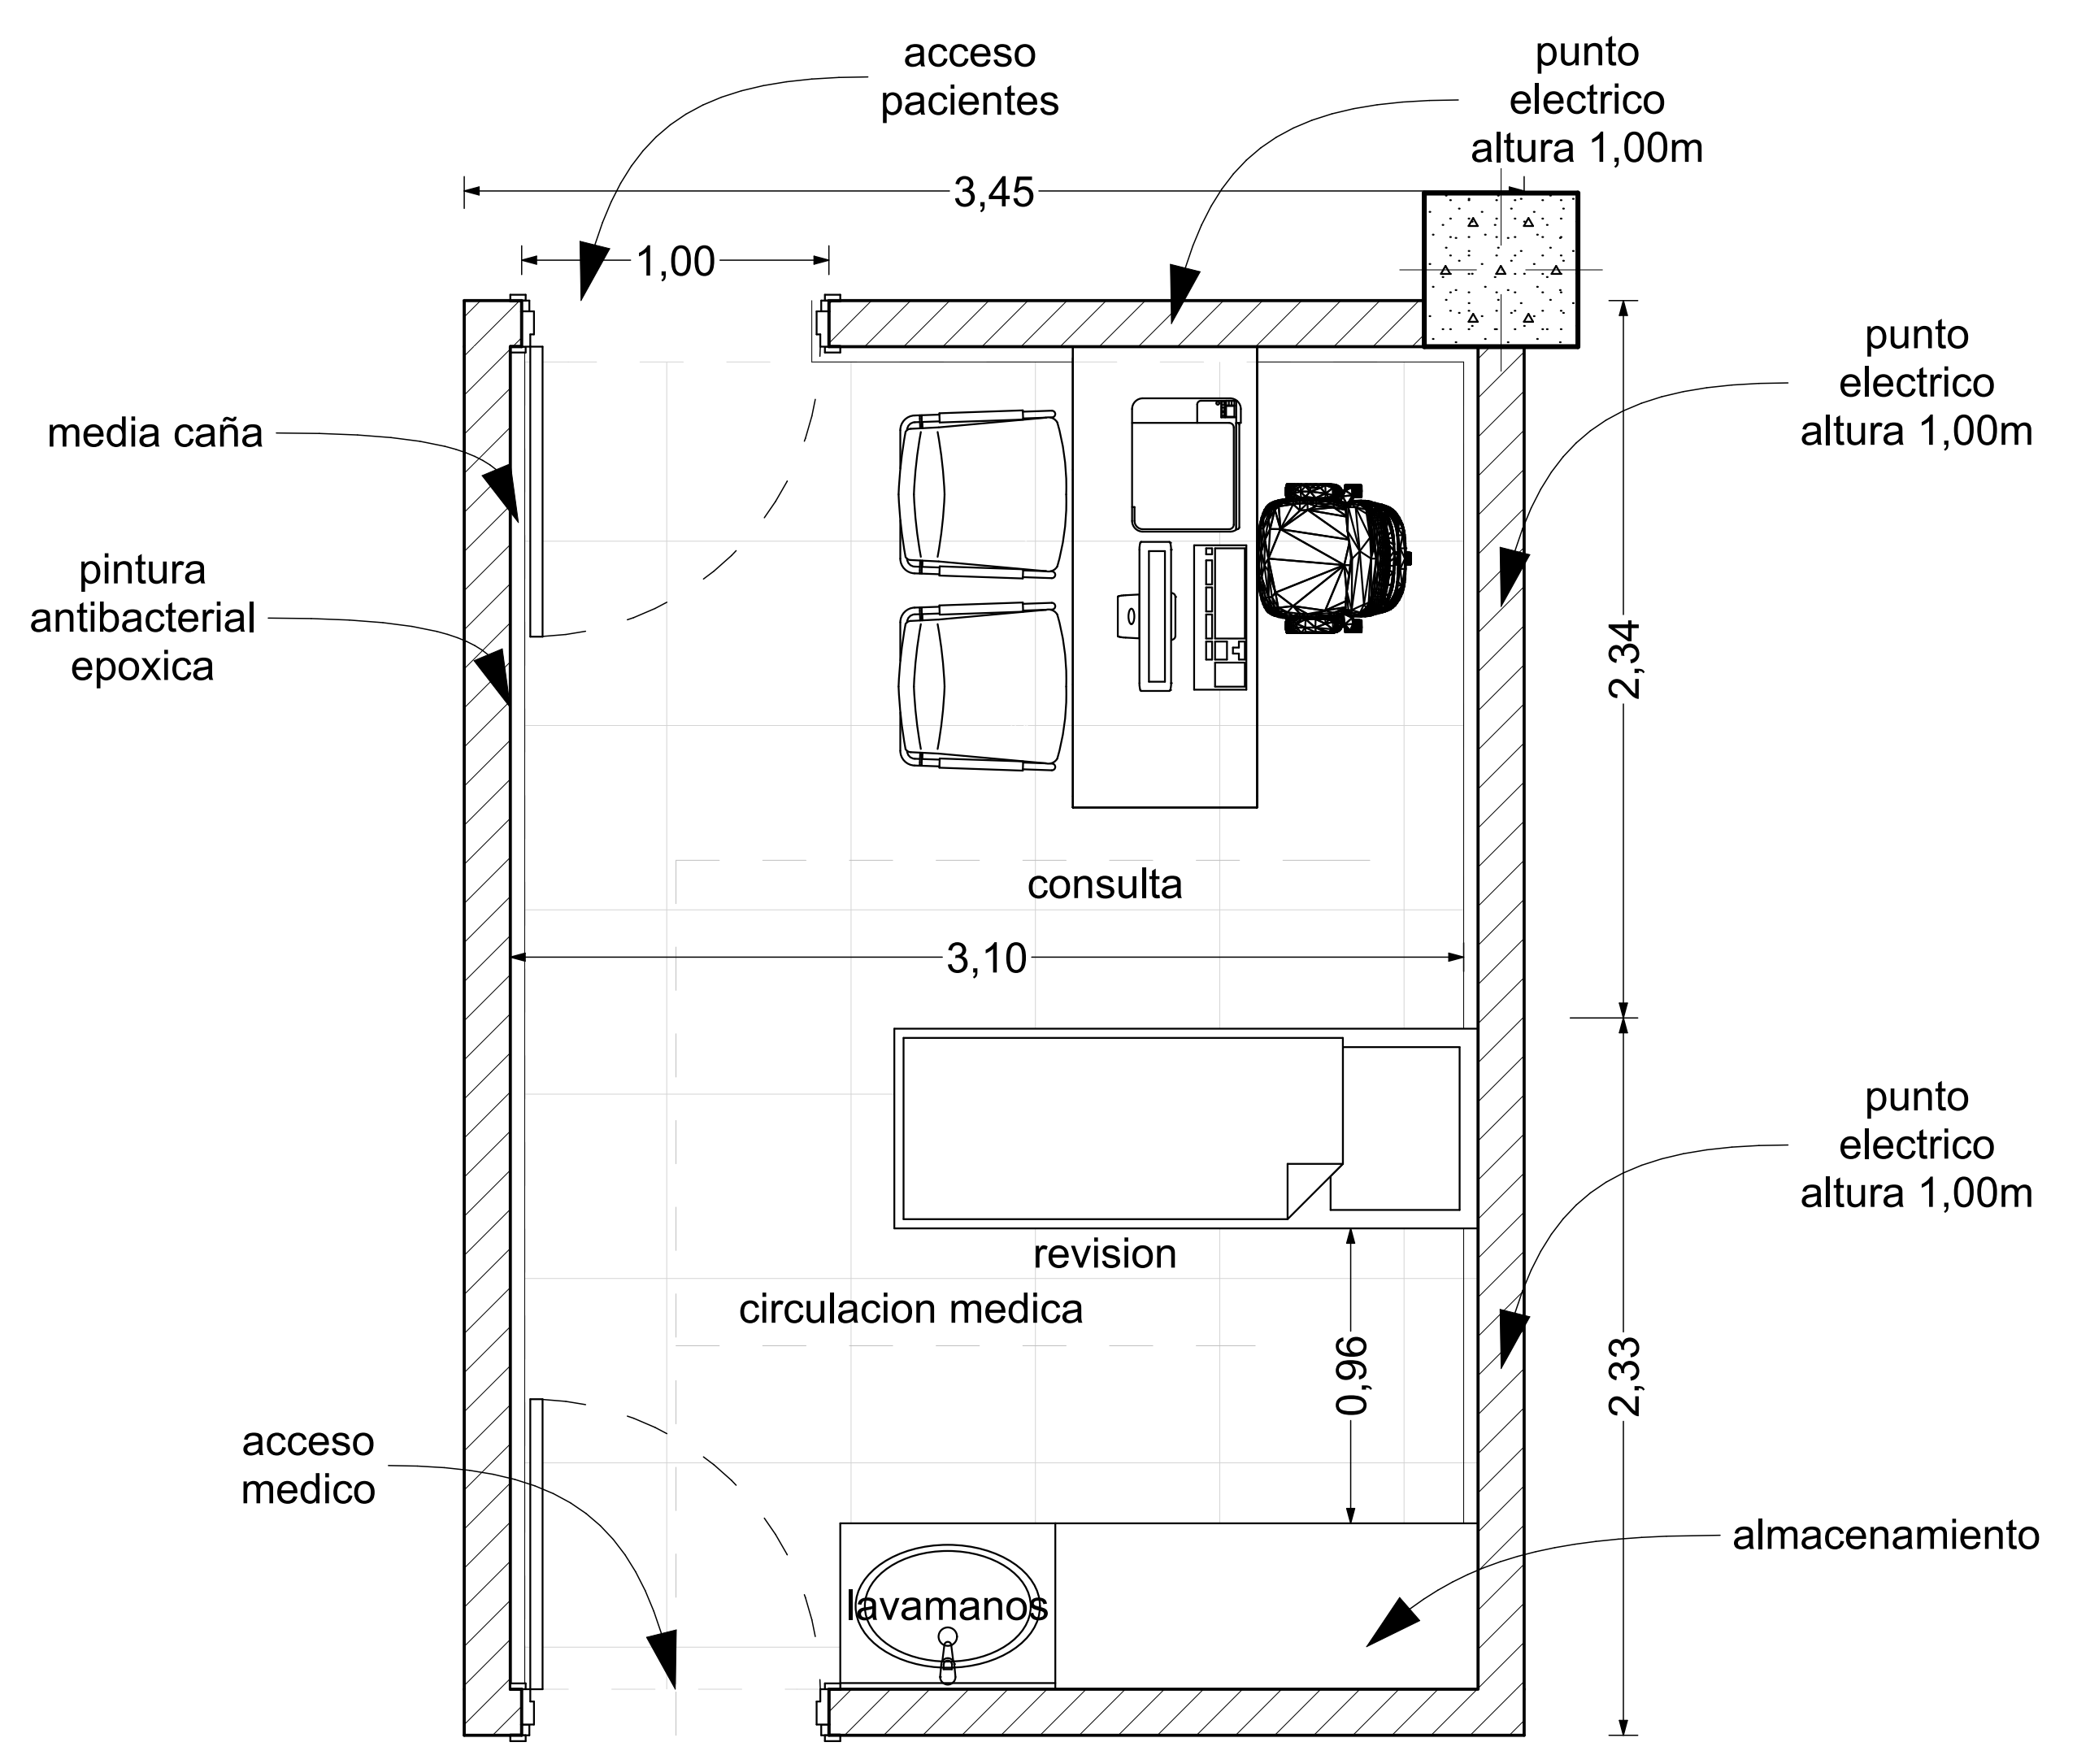

**UNIVERSIDAD  
SANTO TOMAS**  
BUGARAMANGA

PROYECTO:  
PABELLON INFANTIL  
ESTUDIANTE:  
ELKIN YAHIR CARRILLO  
DIRECTOR:  
ARQ. JORGE NARVAEZ  
CONTIENE:  
CORTE - DETALLE  
FECHA:  
MARZO 2015  
PL N:  
24 DE 28

# DETALLES habitacion

ESC: 1:20

# consultorio

ESC: 1:20

ESC: 1:100

# PABELLON INFANTIL DESDE UNA PERSPECTIVA PSICOSOCIAL