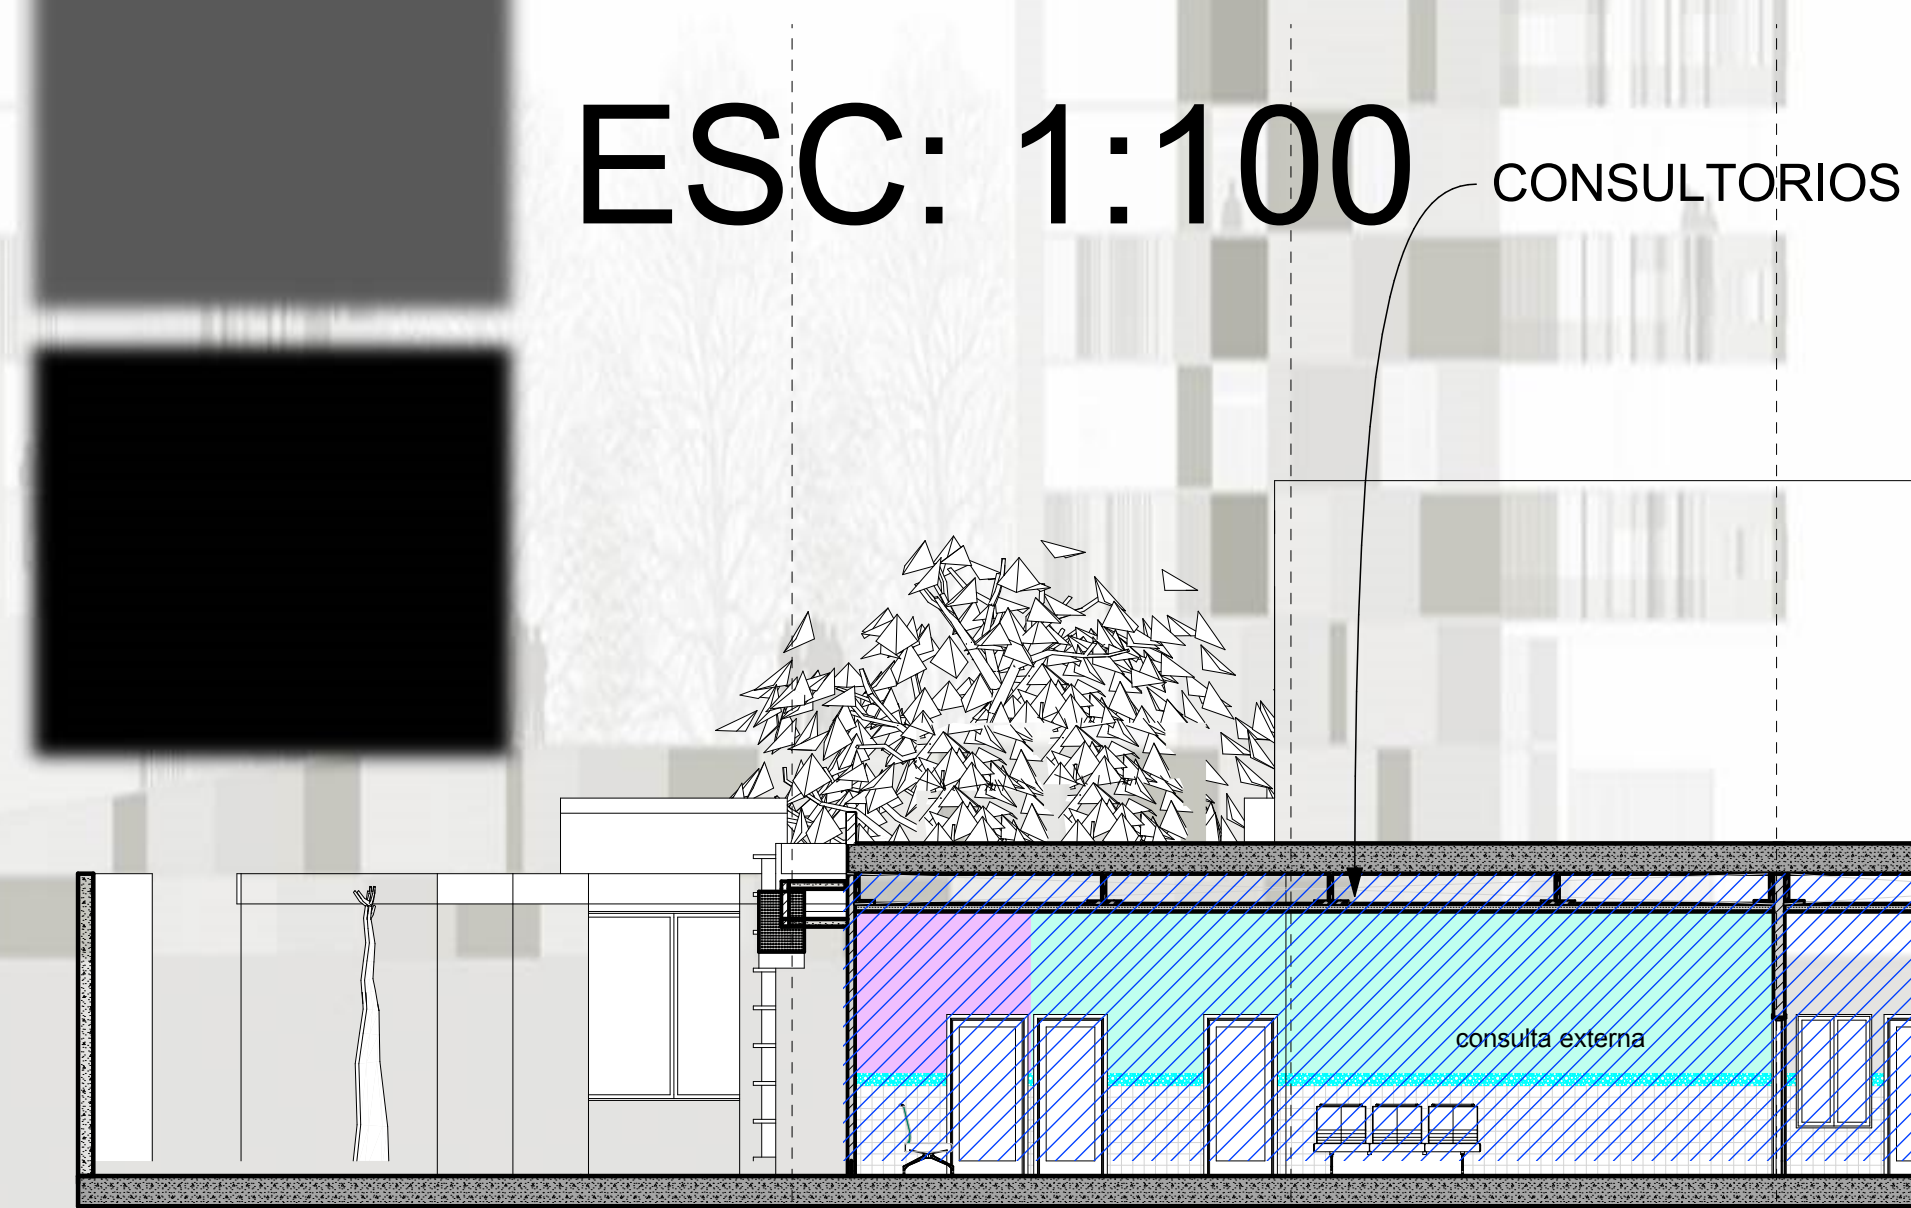

**UNIVERSIDAD  
SANTO TOMAS**  
BUGARAMANGA

PROYECTO:  
PABELLON INFANTIL  
ESTUDIANTE:  
ELKIN YAHIR CARRILLO  
DIRECTOR:  
ARQ. JORGE NARVAEZ  
CONTIENE:  
CORTE - DETALLE  
FECHA:  
MARZO 2015  
PL N:  
24 DE 28

# DETALLES habitacion

ESC: 1:20

# consultorio

ESC: 1:20

ESC: 1:100

# PABELLON INFANTIL DESDE UNA PERSPECTIVA PSICOSOCIAL