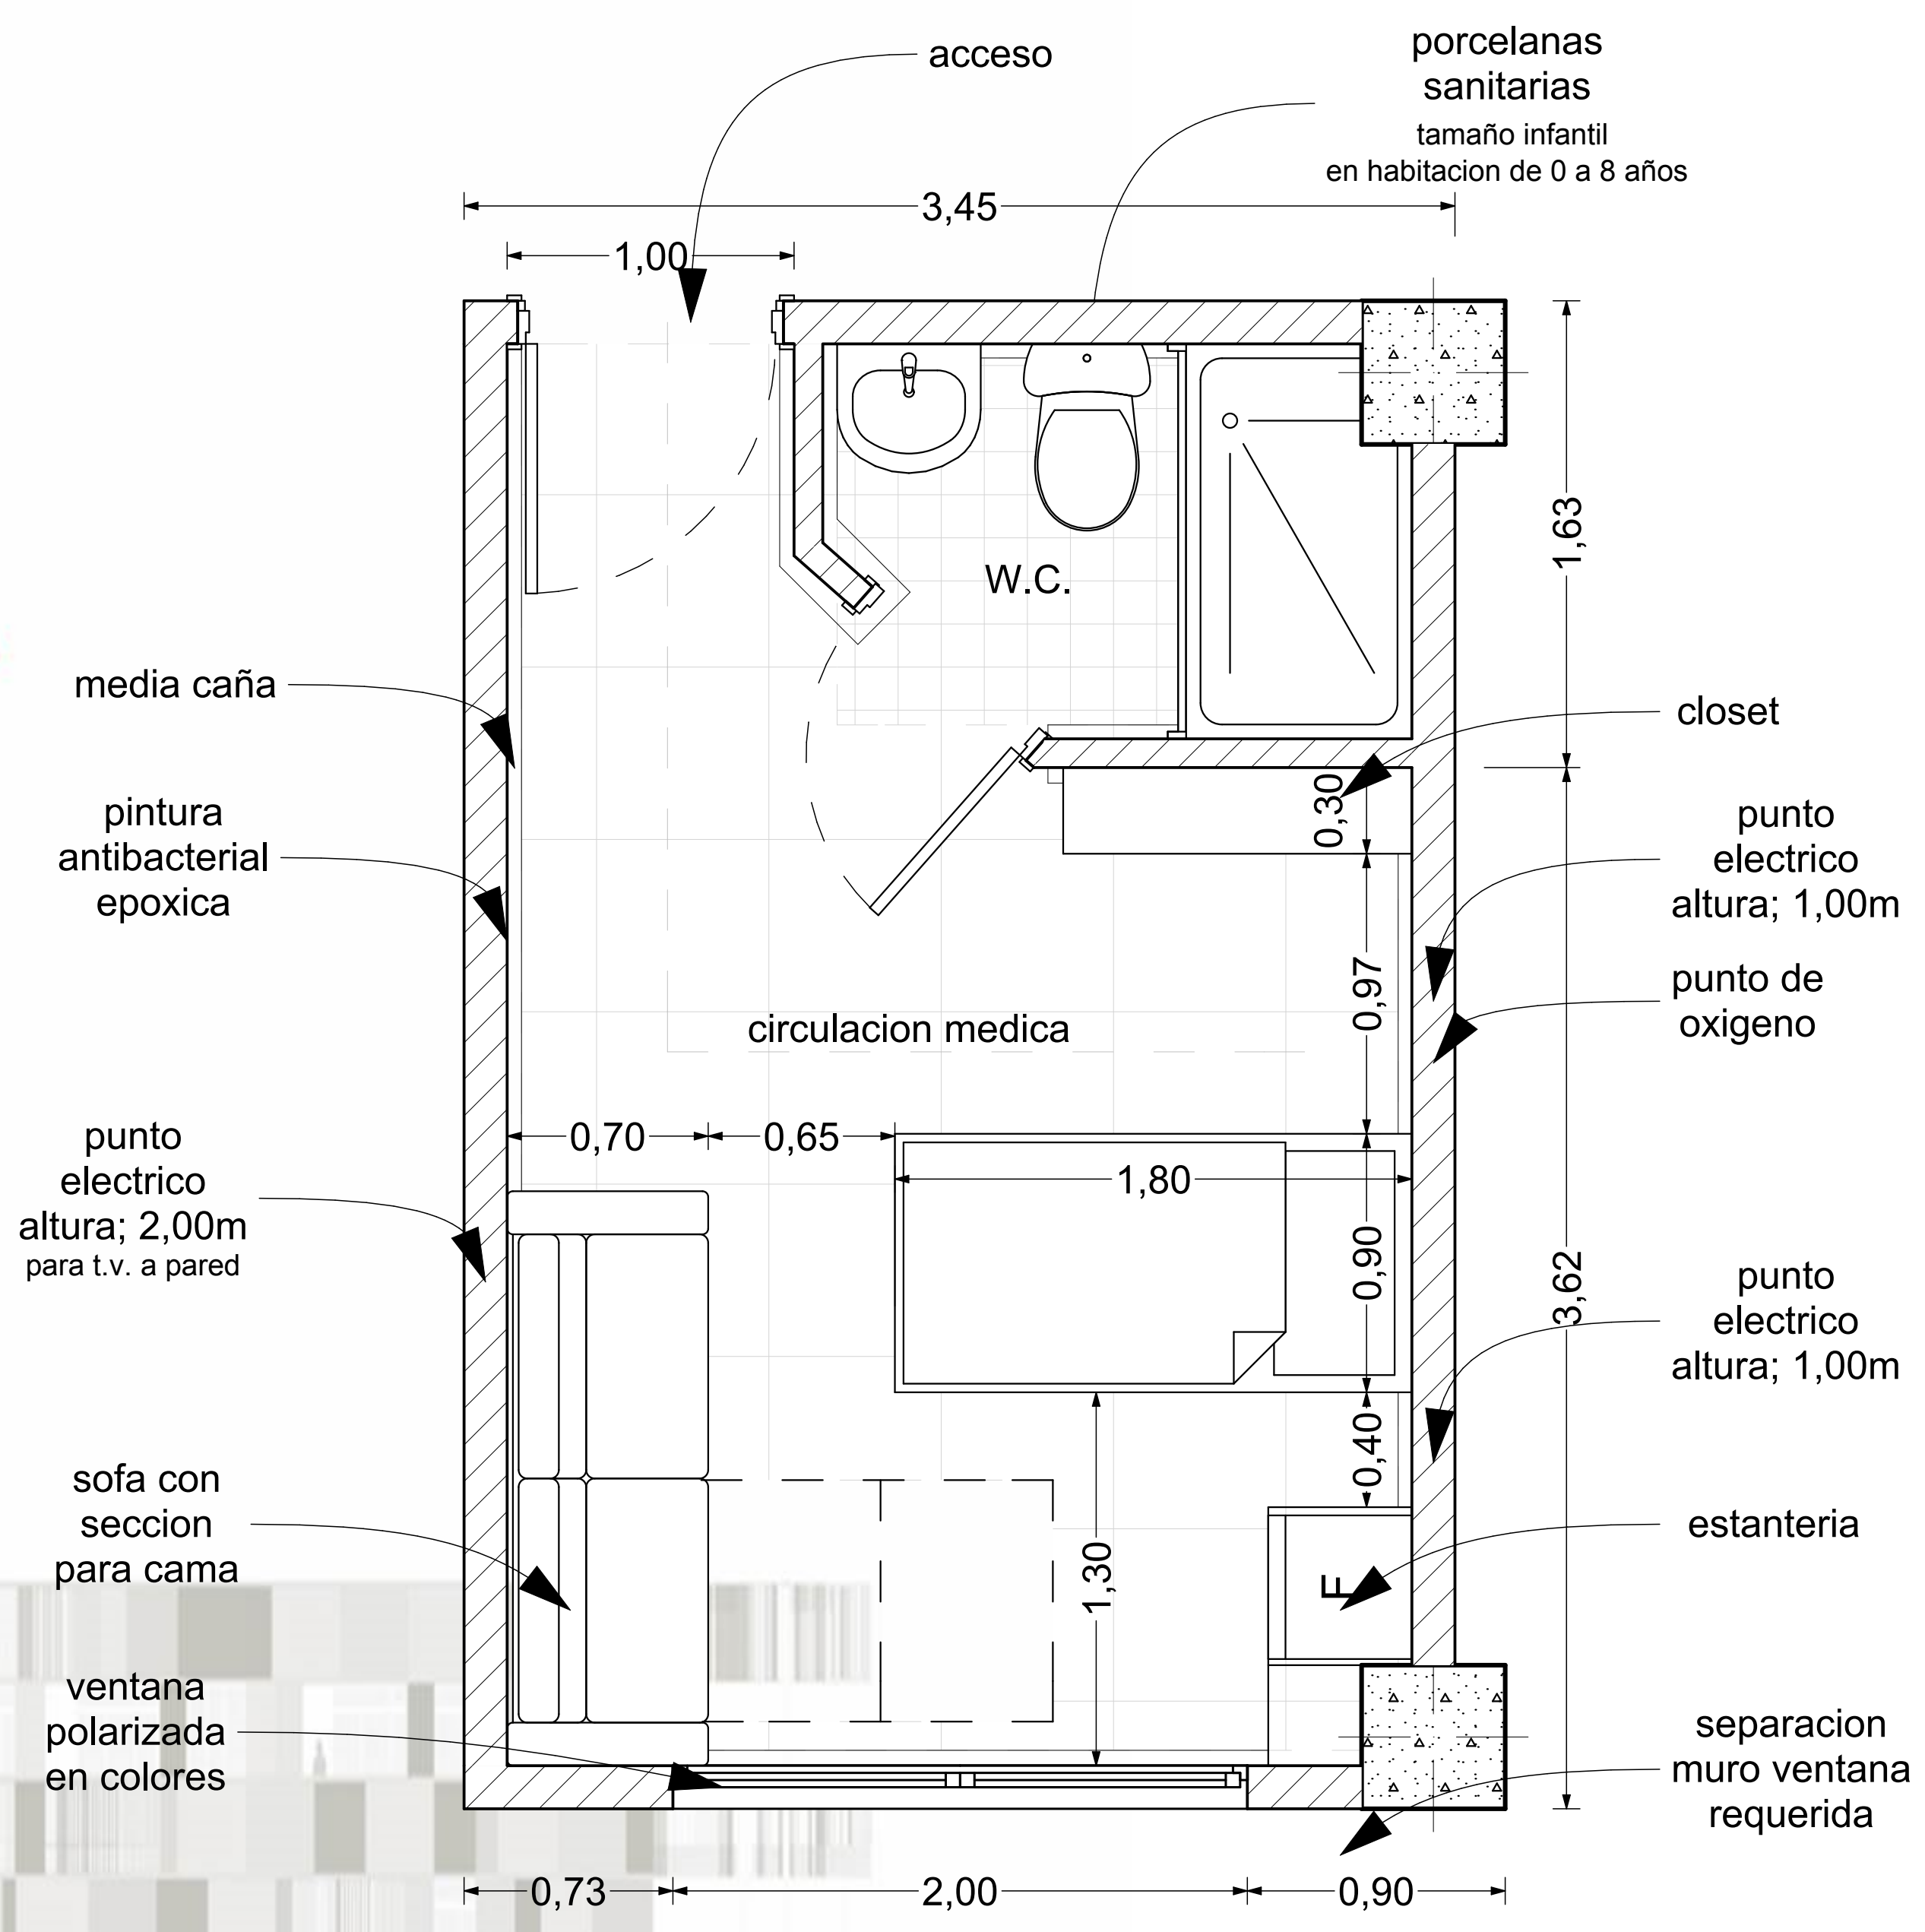

**UNIVERSIDAD  
SANTO TOMAS**  
BUGARAMANGA

PROYECTO:  
PABELLON INFANTIL  
ESTUDIANTE:  
ELKIN YAHIR CARRILLO  
DIRECTOR:  
ARQ. JORGE NARVAEZ  
CONTIENE:  
CORTE - DETALLE  
FECHA:  
MARZO 2015  
PL N:  
24 DE 28

# DETALLES habitacion

ESC: 1:20

# consultorio

ESC: 1:20

ESC: 1:100

# PABELLON INFANTIL DESDE UNA PERSPECTIVA PSICOSOCIAL