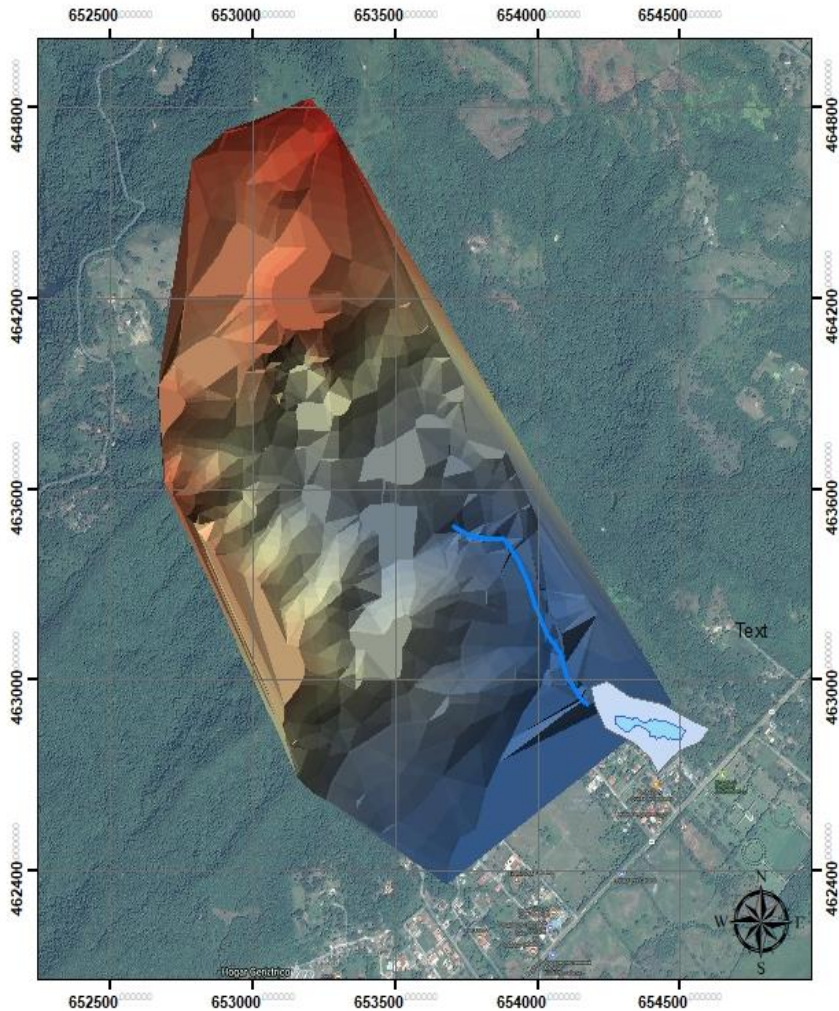

Anexo 2. Mapa de alturas de la cuenca del Caño Vanguardia.

MAPA DE ALTURAS DE LA CUENCA DEL CAÑO VANGUARDIA

Legend

UNIVERSIDAD SANTO TOMAS VILLAVICENCIO		
PLANCHA N° 2	INTEGRANTES: CHRISTIAN CAMILO MOSQUERA SALCEDO MARY ALEJANDRA RODRIGUEZ MORENO	ESCALA: 1:18.189