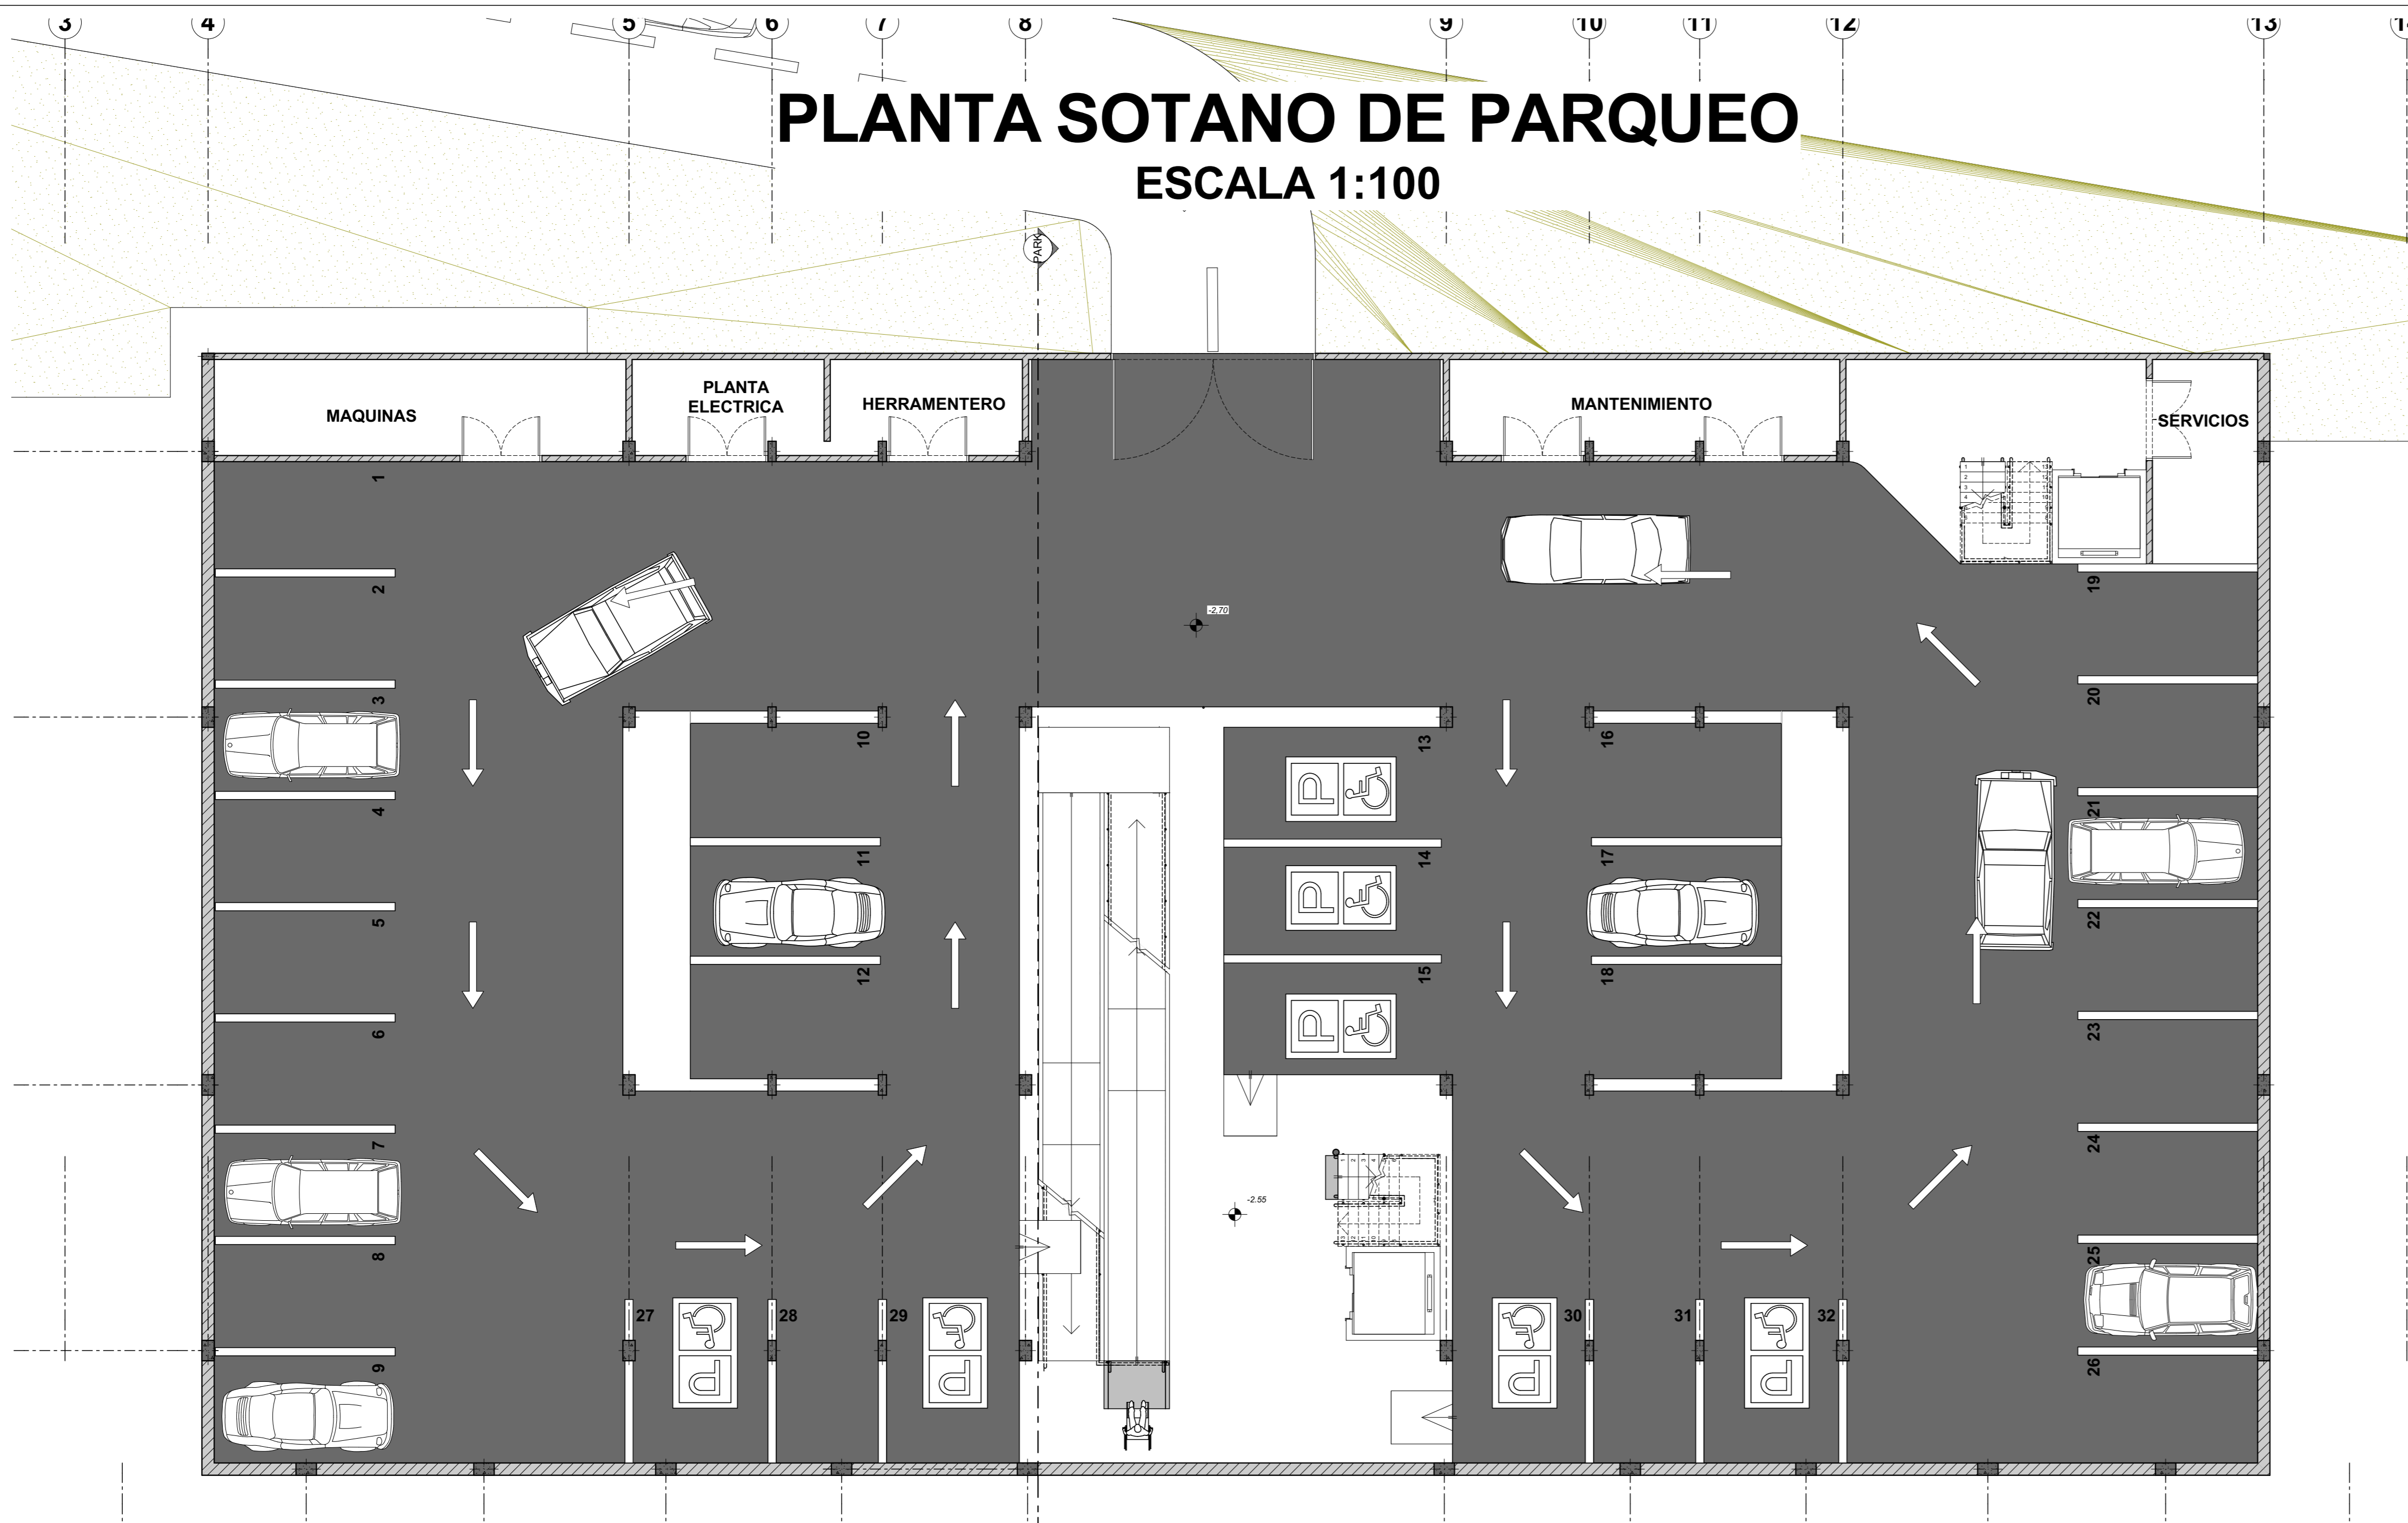

PLANTA SOTANO DE PARQUEO

ESCALA 1:100

CORTE DETALLE SOTANO DE PARQUEO

ESCALA 1:50

FACULTAD DE ARQUITECTURA

SEMESTRE:

DECIMO

PROYECTO DE GRADO:

CENTRO DE REHABILITACION PARA PERSONAS CON MOVILIDAD REDUCIDA EN EL NORTE DE BUACARAMANGA

REVISO:

ARQ. JORGE NARVAEZ

PRESENTO:

STEFHANY GONZALEZ JIMENEZ
CODIGO 2100310

CONTIENE:

PLANTA SOTANO DE PARQUEADEROS
CORTE DETALLE POR PARQUEADEROS
IMAGINARIOS DE SOTANO

ESCALA:

INDICADAS

FECHA:

ABRIL DE 2016

PLANO:

7A