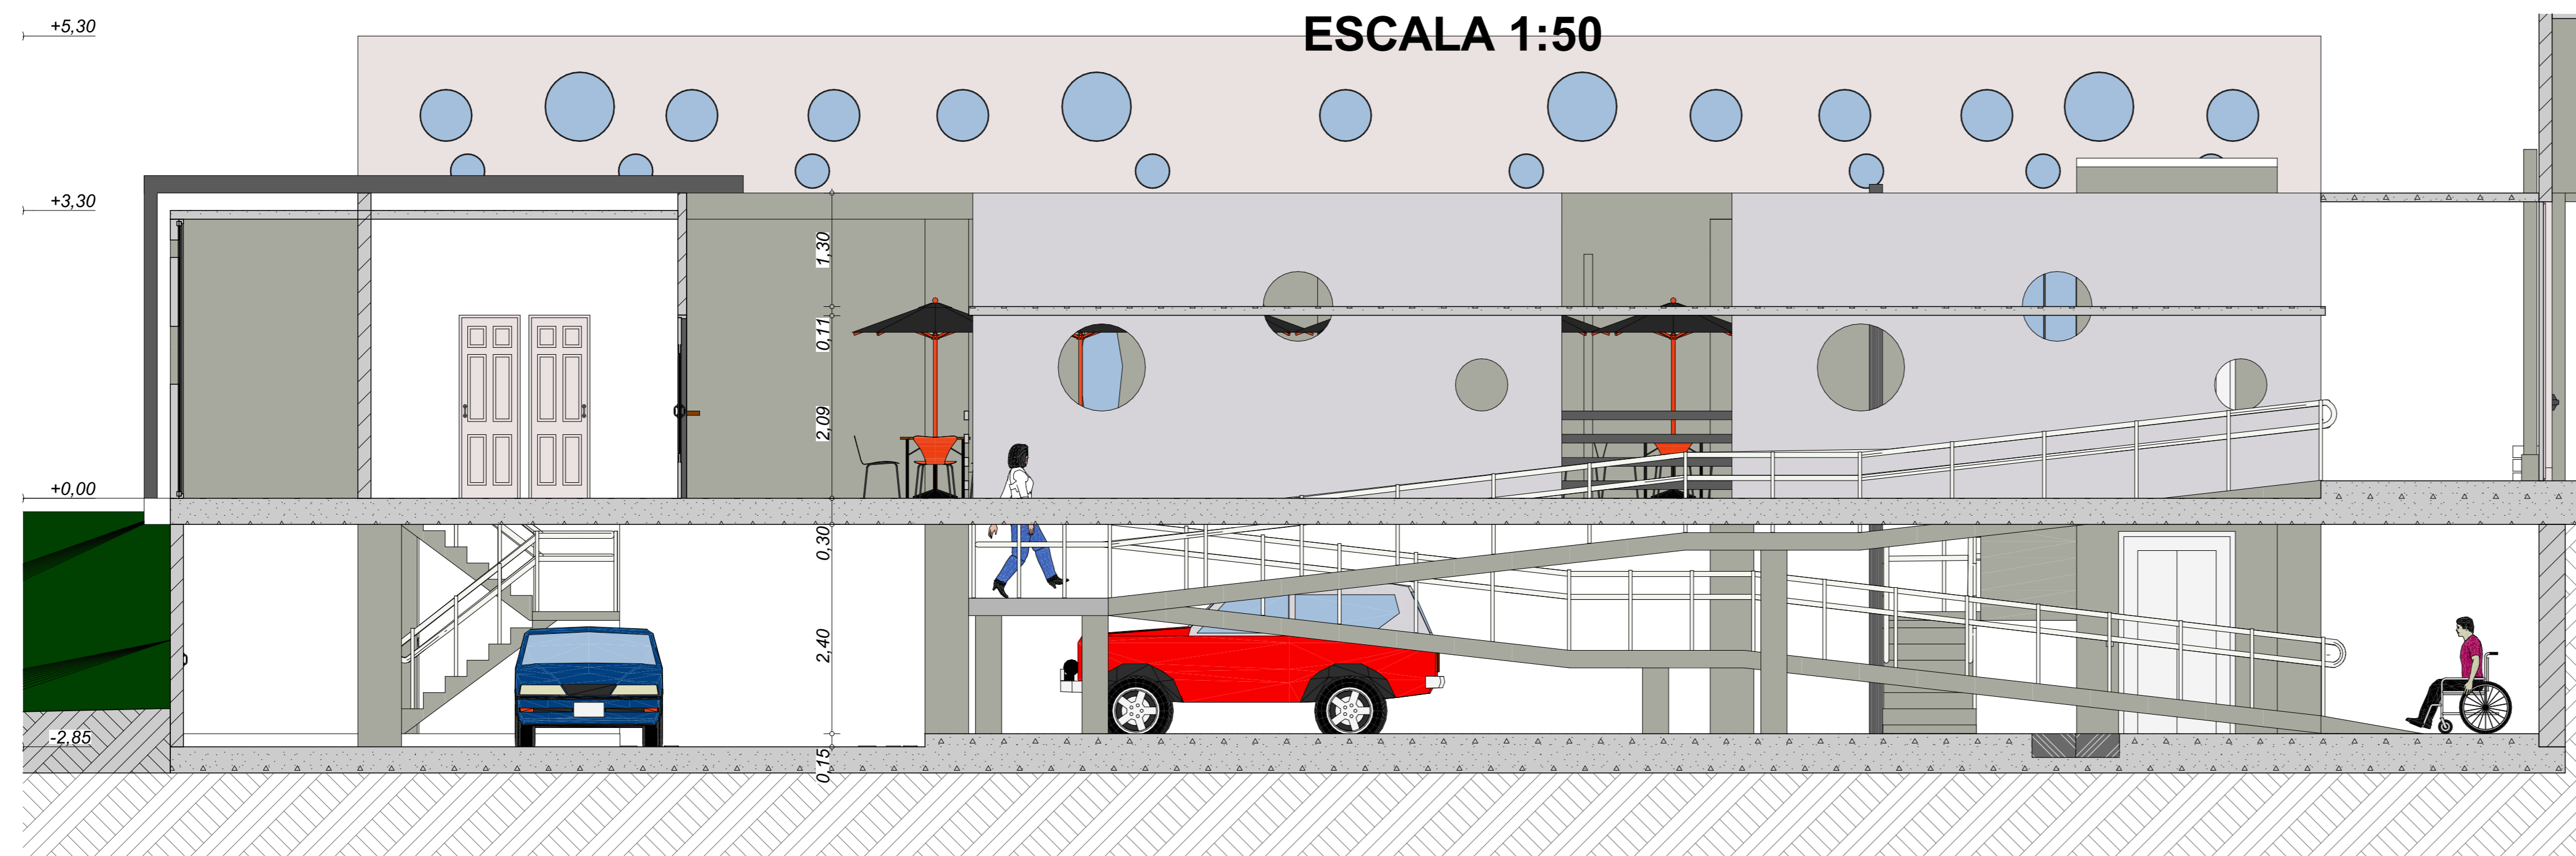

PLANTA SOTANO DE PARQUEO

ESCALA 1:100

CORTE DETALLE SOTANO DE PARQUEO

ESCALA 1:50

FACULTAD DE ARQUITECTURA

SEMESTRE:

DECIMO

PROYECTO DE GRADO:

CENTRO DE REHABILITACION PARA PERSONAS CON MOVILIDAD REDUCIDA EN EL NORTE DE BUACARAMANGA

REVISO:

ARQ. JORGE NARVAEZ

PRESENTO:

STEFHANY GONZALEZ JIMENEZ
CODIGO 2100310

CONTIENE:

PLANTA SOTANO DE PARQUEADEROS
CORTE DETALLE POR PARQUEADEROS
IMAGINARIOS DE SOTANO

ESCALA:

INDICADAS

FECHA:

ABRIL DE 2016

PLANO:

7A