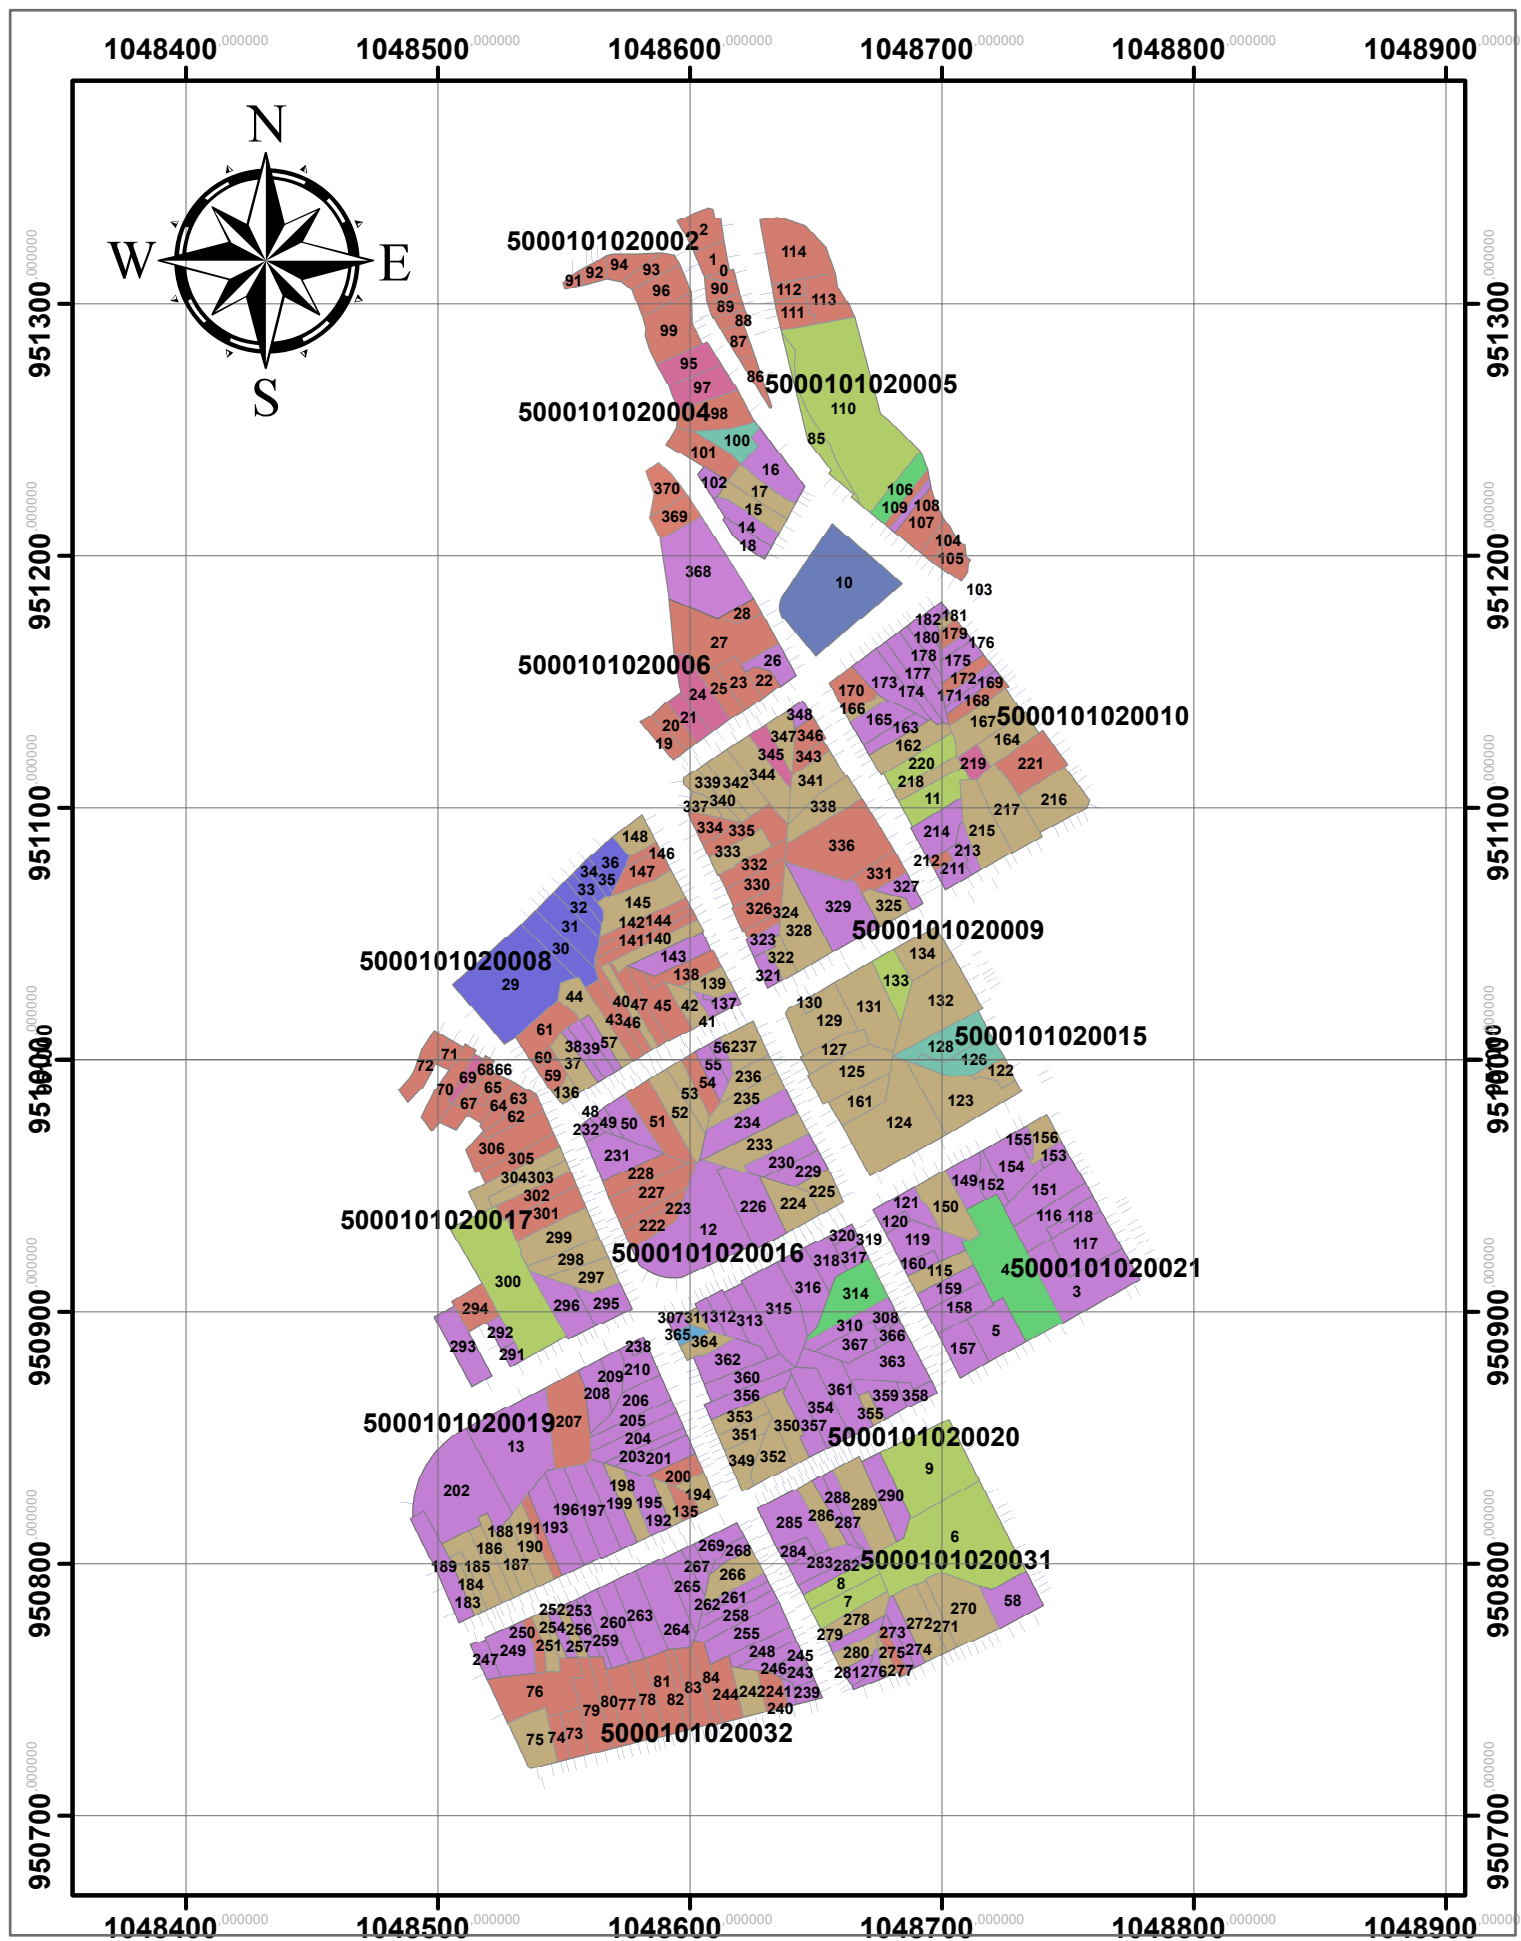

MAPA - USO ECONOMICO

UNIVERSIDAD SANTO TOMÁS
Sede Villavicencio

ELABORADO POR:
Oscar Gutierrez Bernal
Estudiante de Ingeniería Civil

LEYENDA

FID-PREDIOS			
	zona peligrosa		industrial
	comercial		institucional
	cultural		mixto
	habitacional		otro
			vacio
			parque infantil

COORDENADAS:
Magna Sirgas Bogota Zone