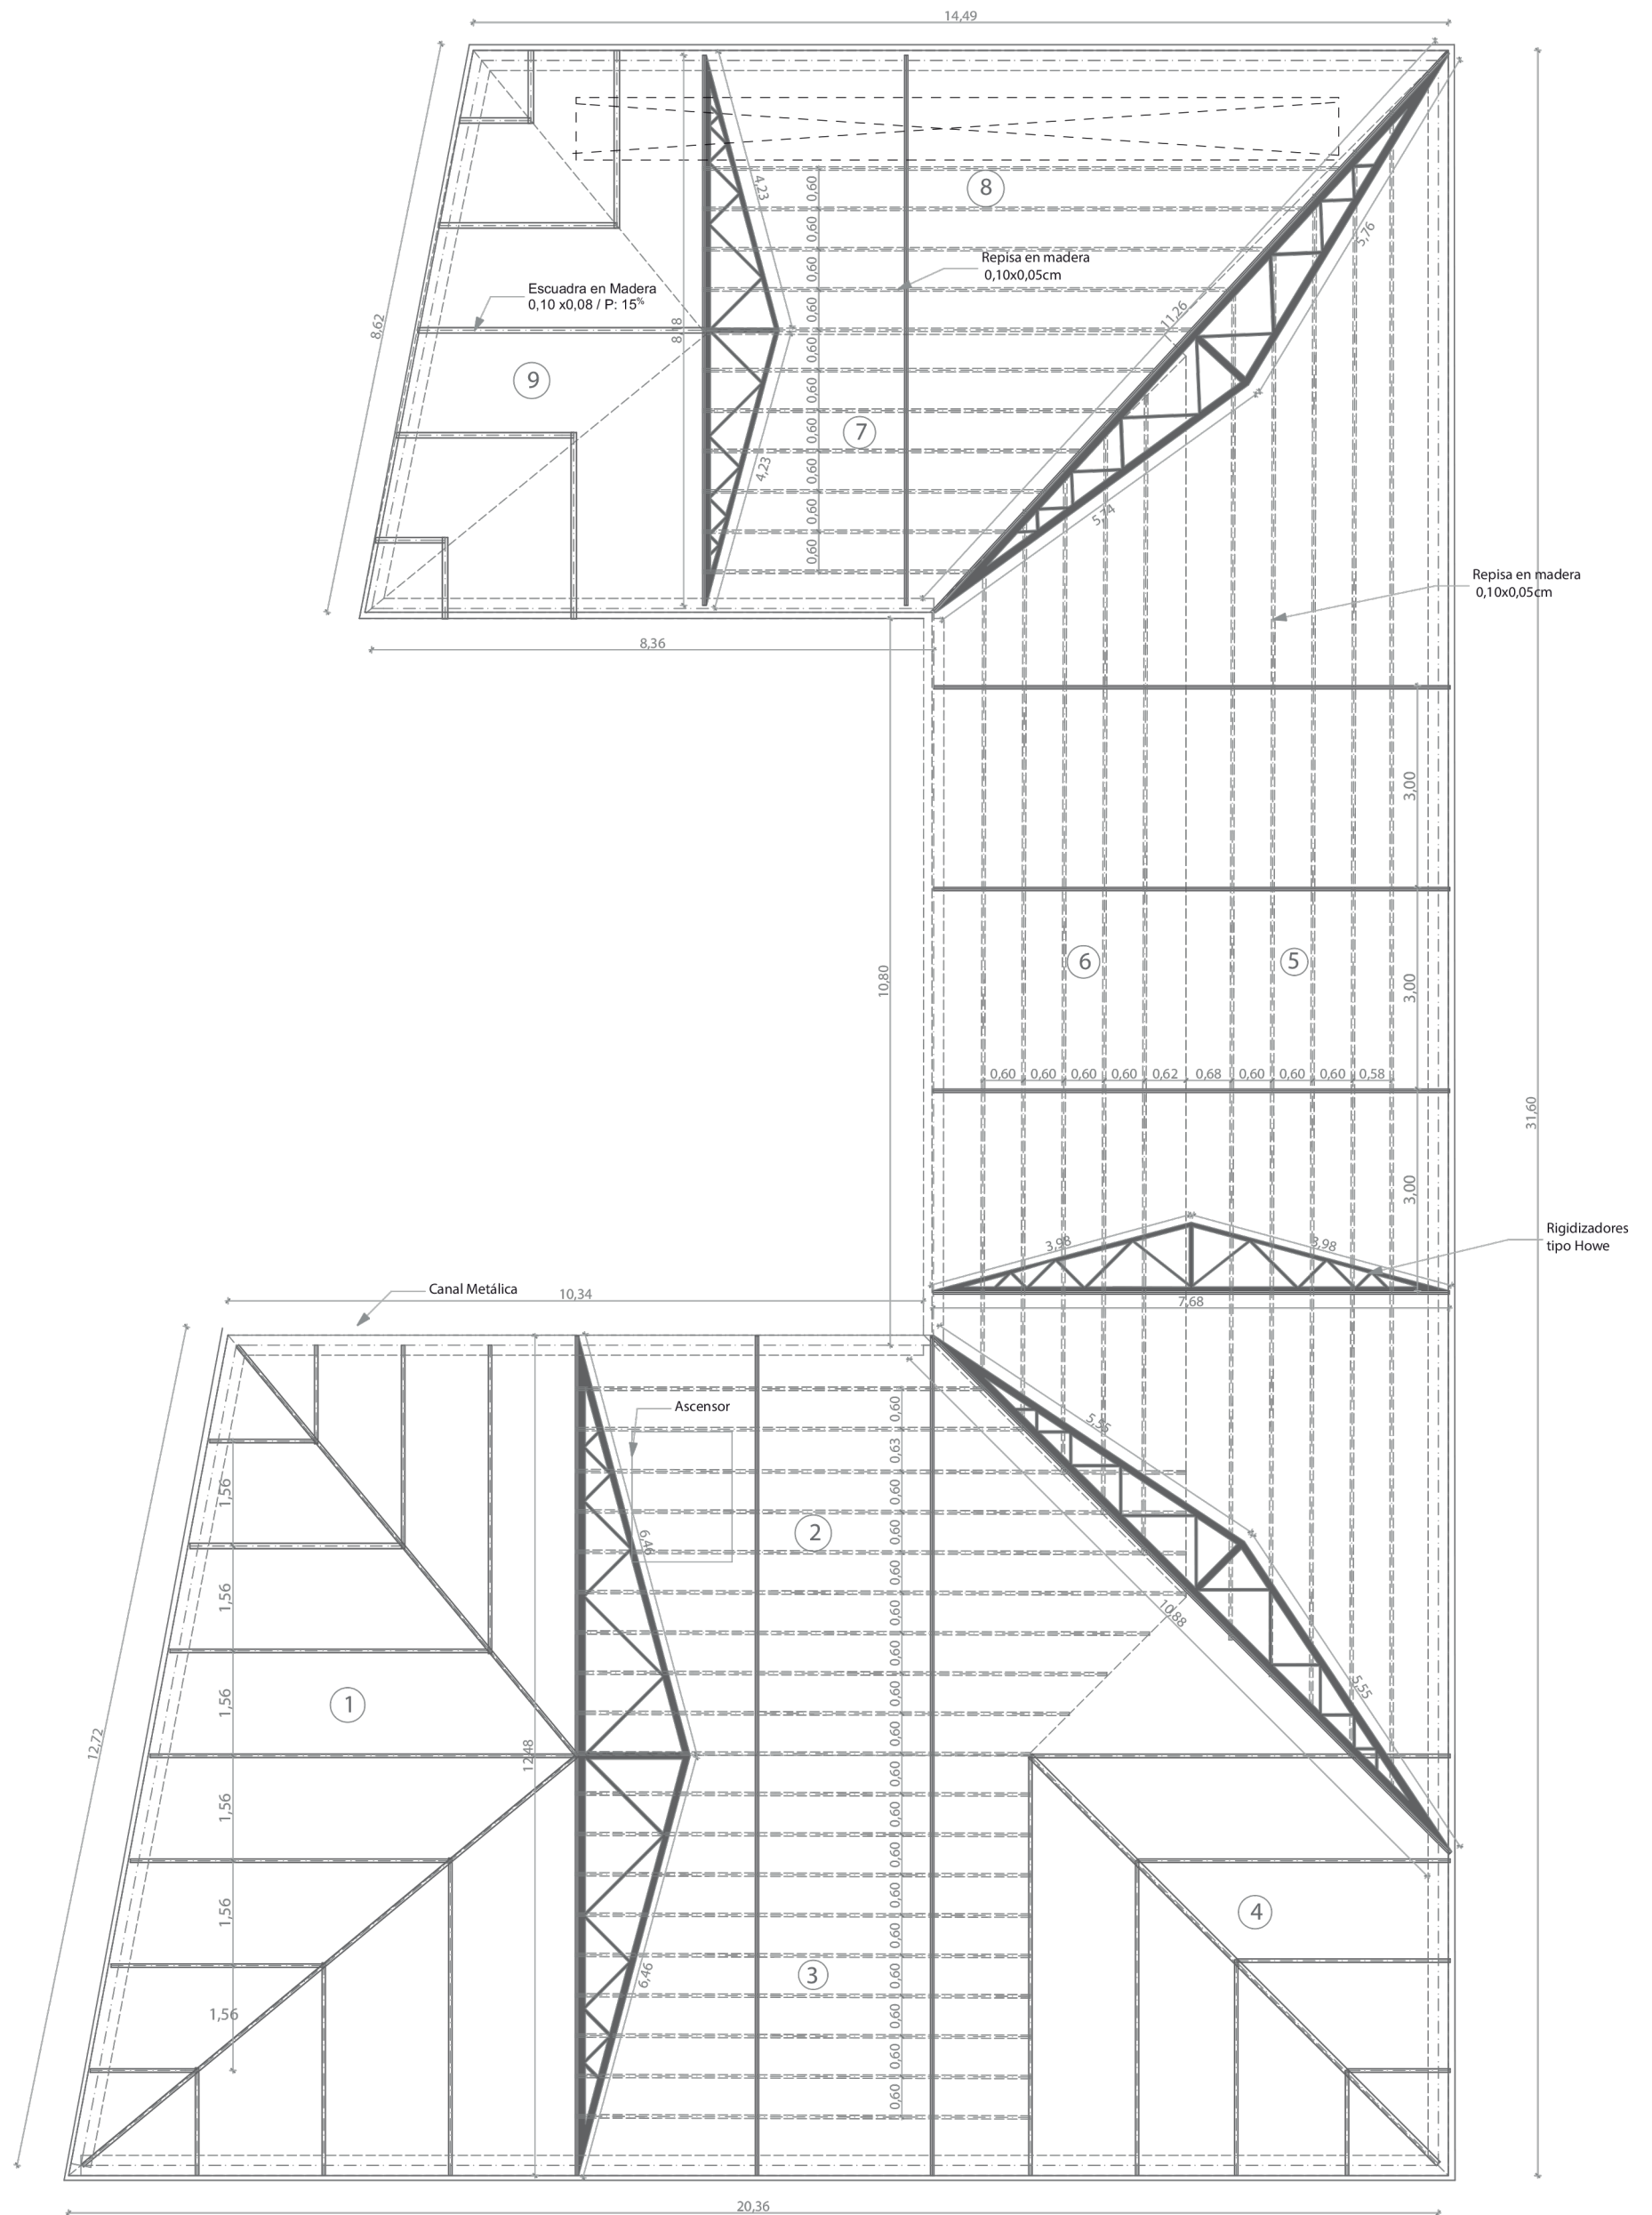

Hotel Empresarial

CENTRO HISTÓRICO DEL MUNICIPIO DE GIRON

Planta Estructural de Cubierta

Escala: _ 1: 100