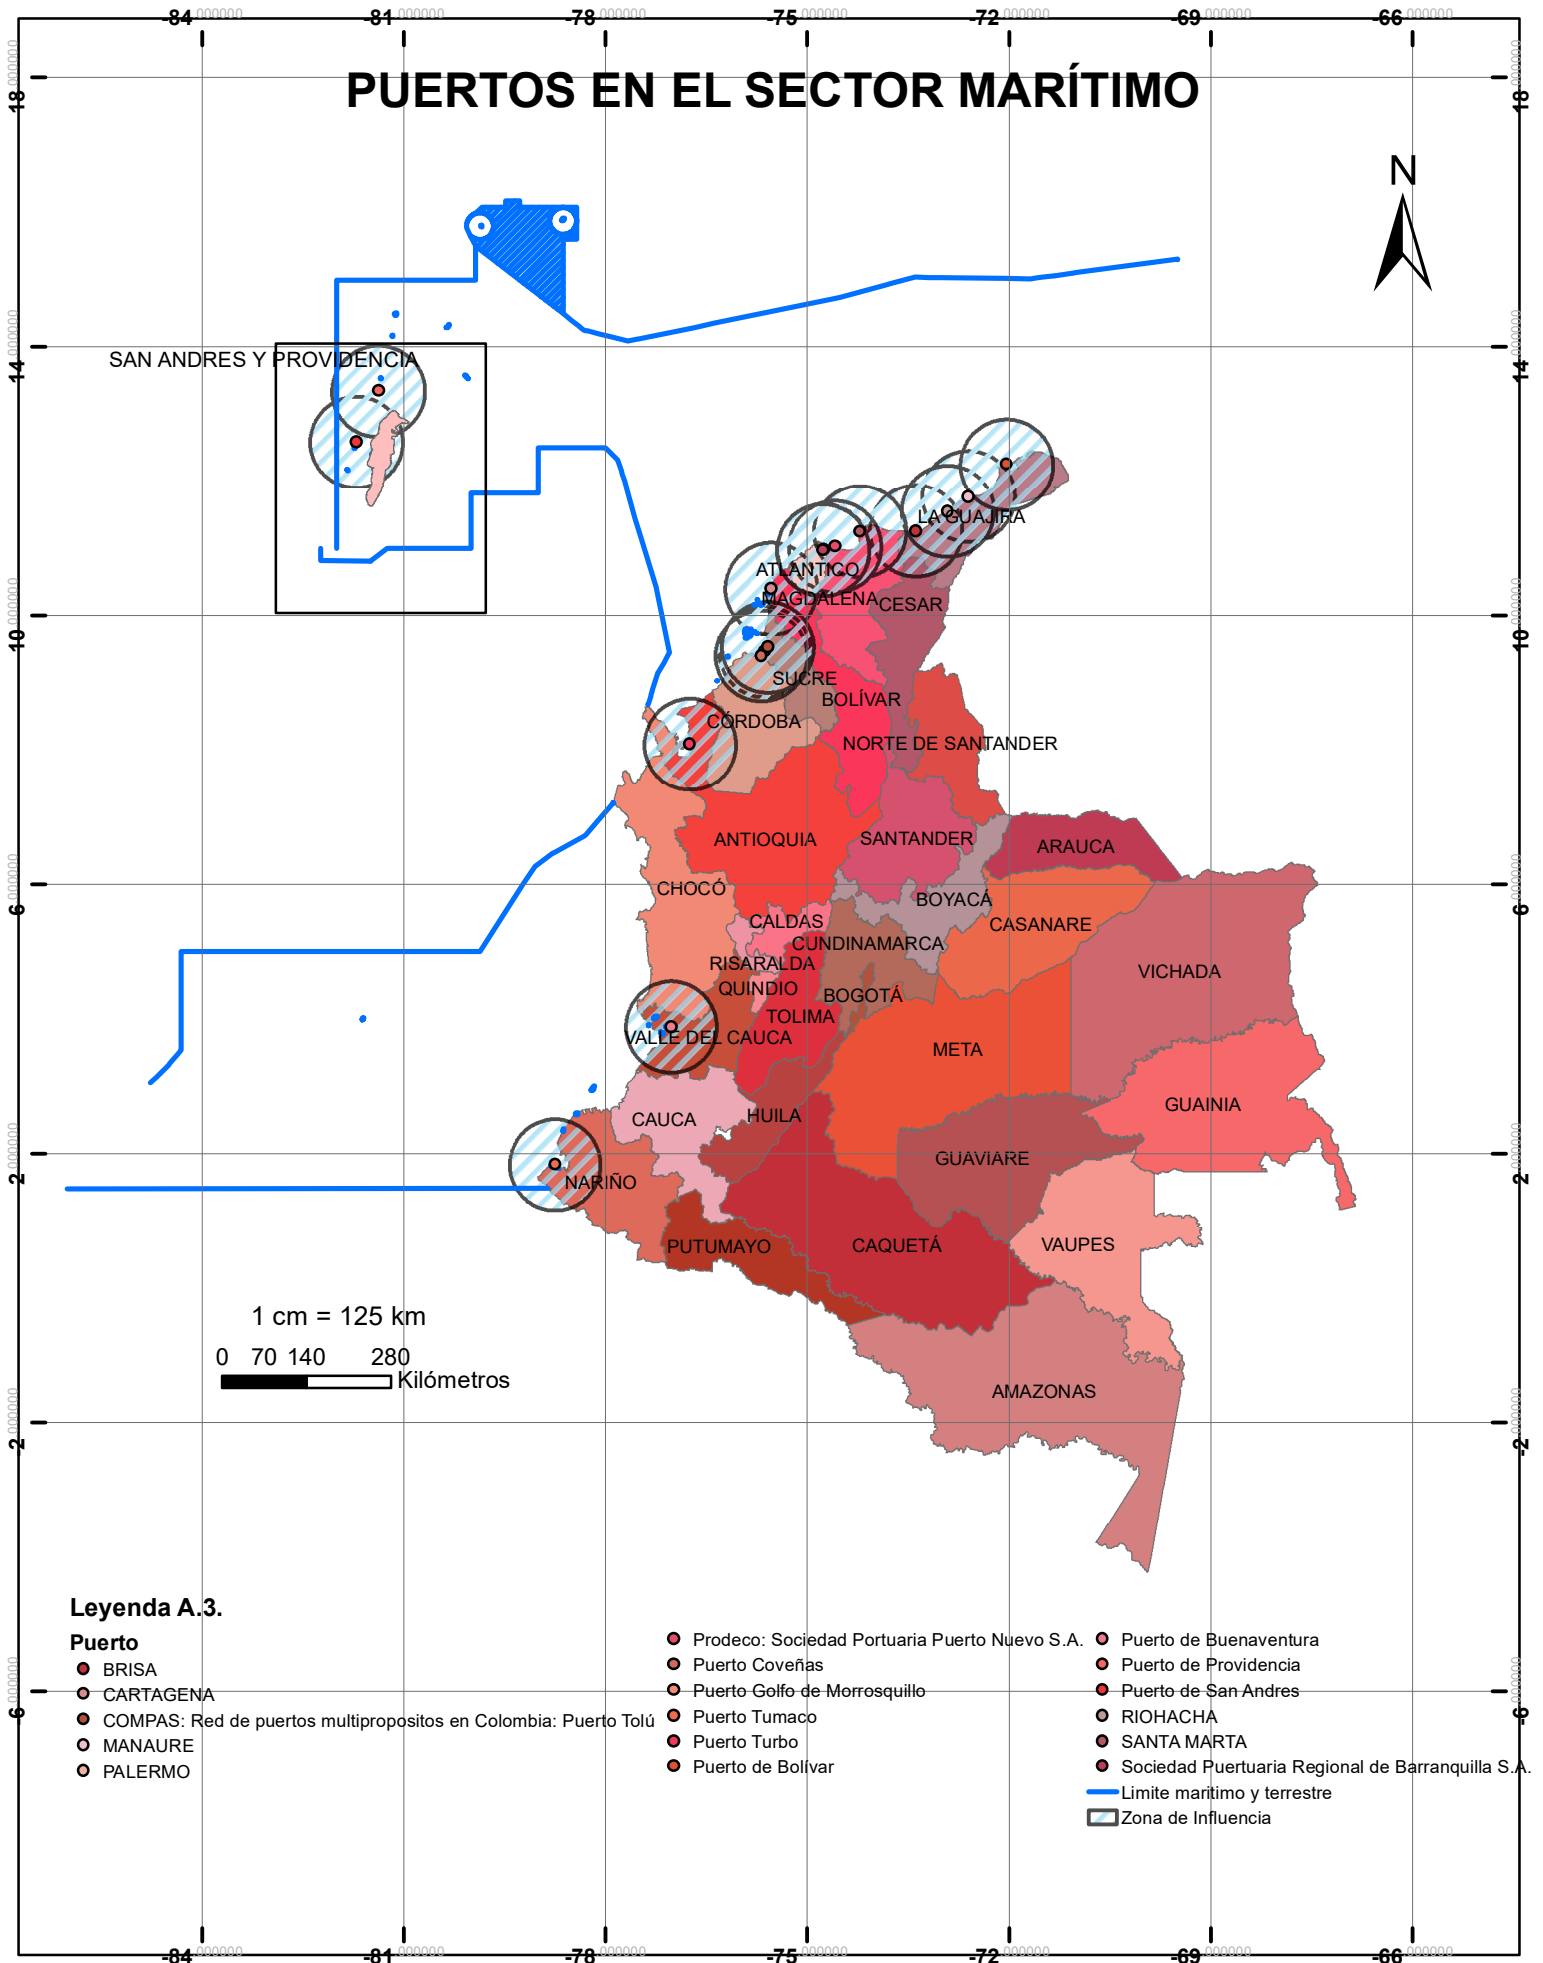

# PUERTOS EN EL SECTOR MARÍTIMO

## Leyenda A.3.

### Puerto

- BRISA
- CARTAGENA
- COMPAS: Red de puertos multipropósitos en Colombia: Puerto Tolú
- MANAURE
- PALERMO

- Prodeco: Sociedad Portuaria Puerto Nuevo S.A.
- Puerto Coveñas
- Puerto Golfo de Morrosquillo
- Puerto Tumaco
- Puerto Turbo
- Puerto de Bolívar
- Puerto de Buenaventura
- Puerto de Providencia
- Puerto de San Andrés
- RIOHACHA
- SANTA MARTA
- Sociedad Puertuaria Regional de Barranquilla S.A.

- Limite marítimo y terrestre
- Zona de Influencia