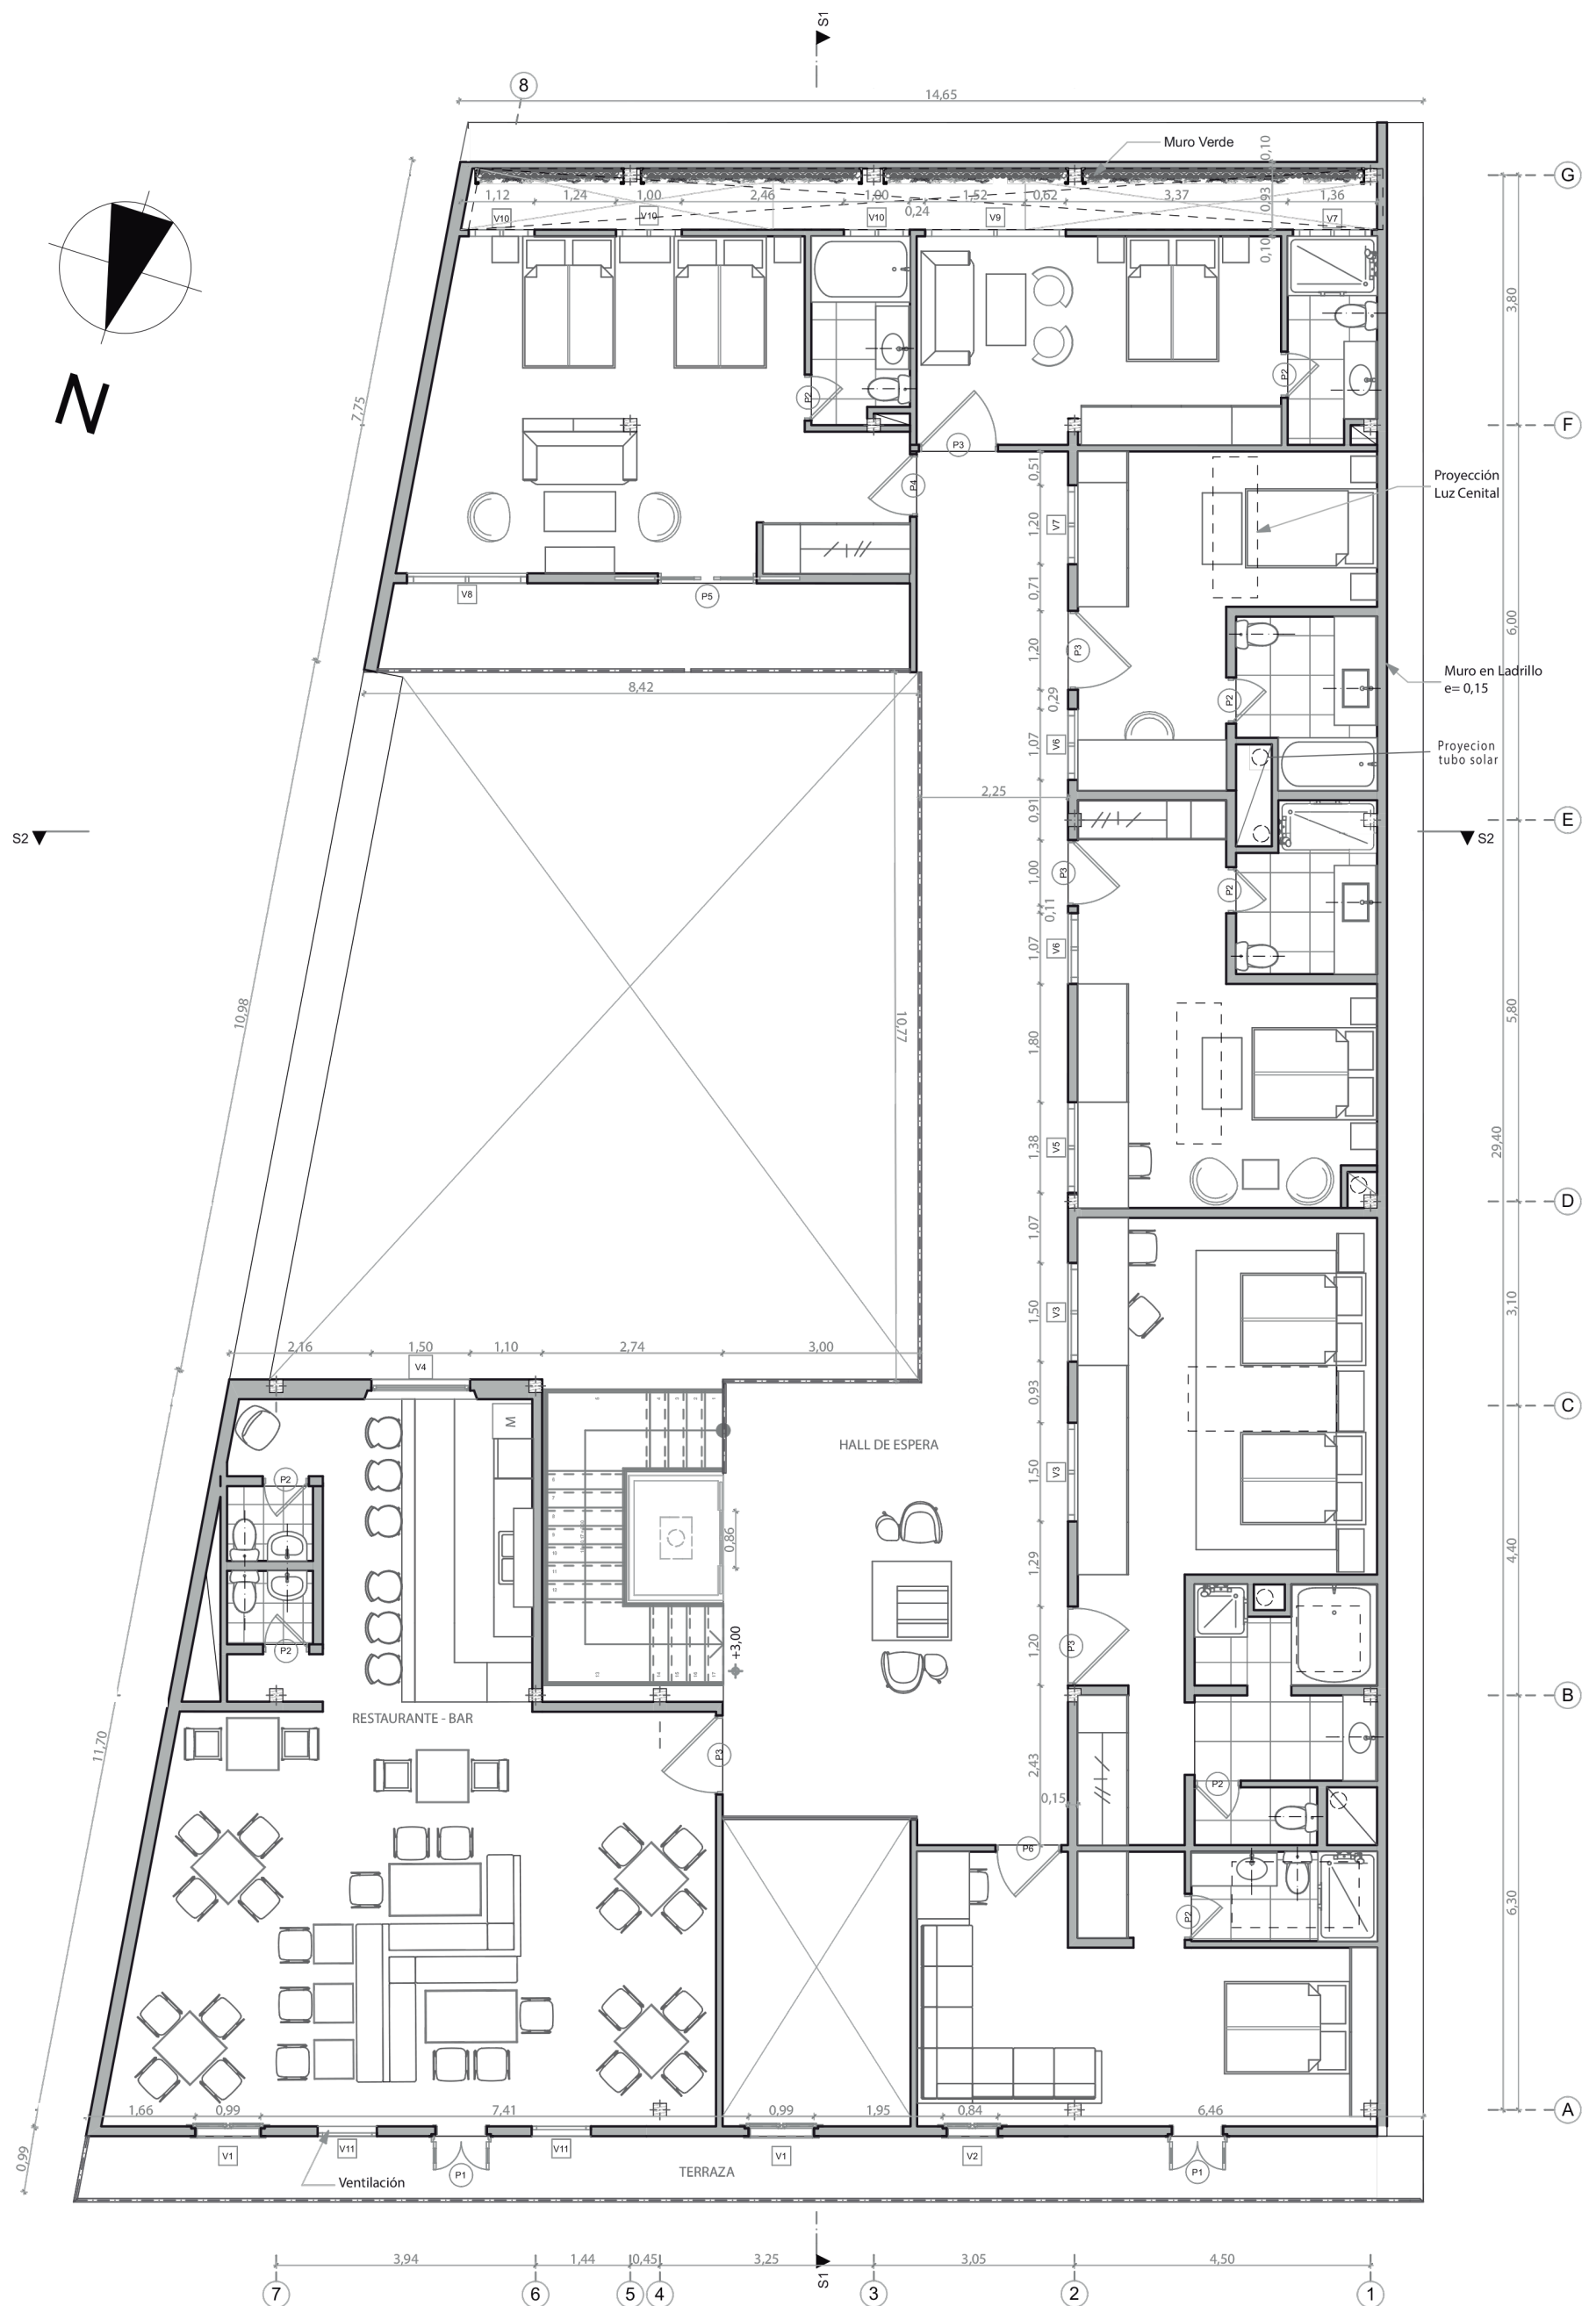

# Hotel Empresarial

CENTRO HISTÓRICO DEL MUNICIPIO DE GIRÓN

Planta arquitectónica Segundo Piso

Escala: \_ 1: 100