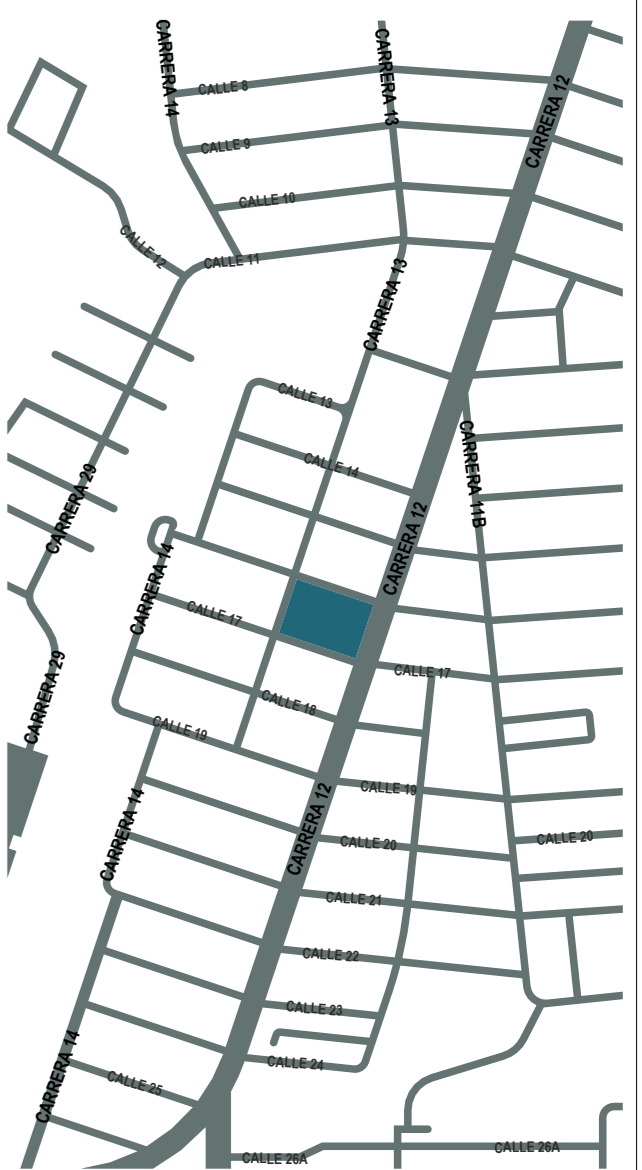

PLANO CORTE FACHADA

ESC : 1 : 50

BIBLIOTECA PÚBLICA
UNIVERSIDAD SANTO
TOMÁS
FACULTAD DE ARQUITECTURA

10 SEMESTRE PROYECTO DE GRADO II

GRUPO FARQ 3

LOCALIZACIÓN
FLORIDABLANCA

CARRERA 12 - 13
CON CALLE 16 - 17

CONTENIDO
CORTE FACHADA
DETALLES

DOCENTE
ARQ. EDWIN RIOS VARGAS

ESTUDIANTE
YERAY GUTIÉRREZ
COD 2308837

FECHA 29 / 10 / 2025

ESCALA 1 : 50

PLANO

A - 013