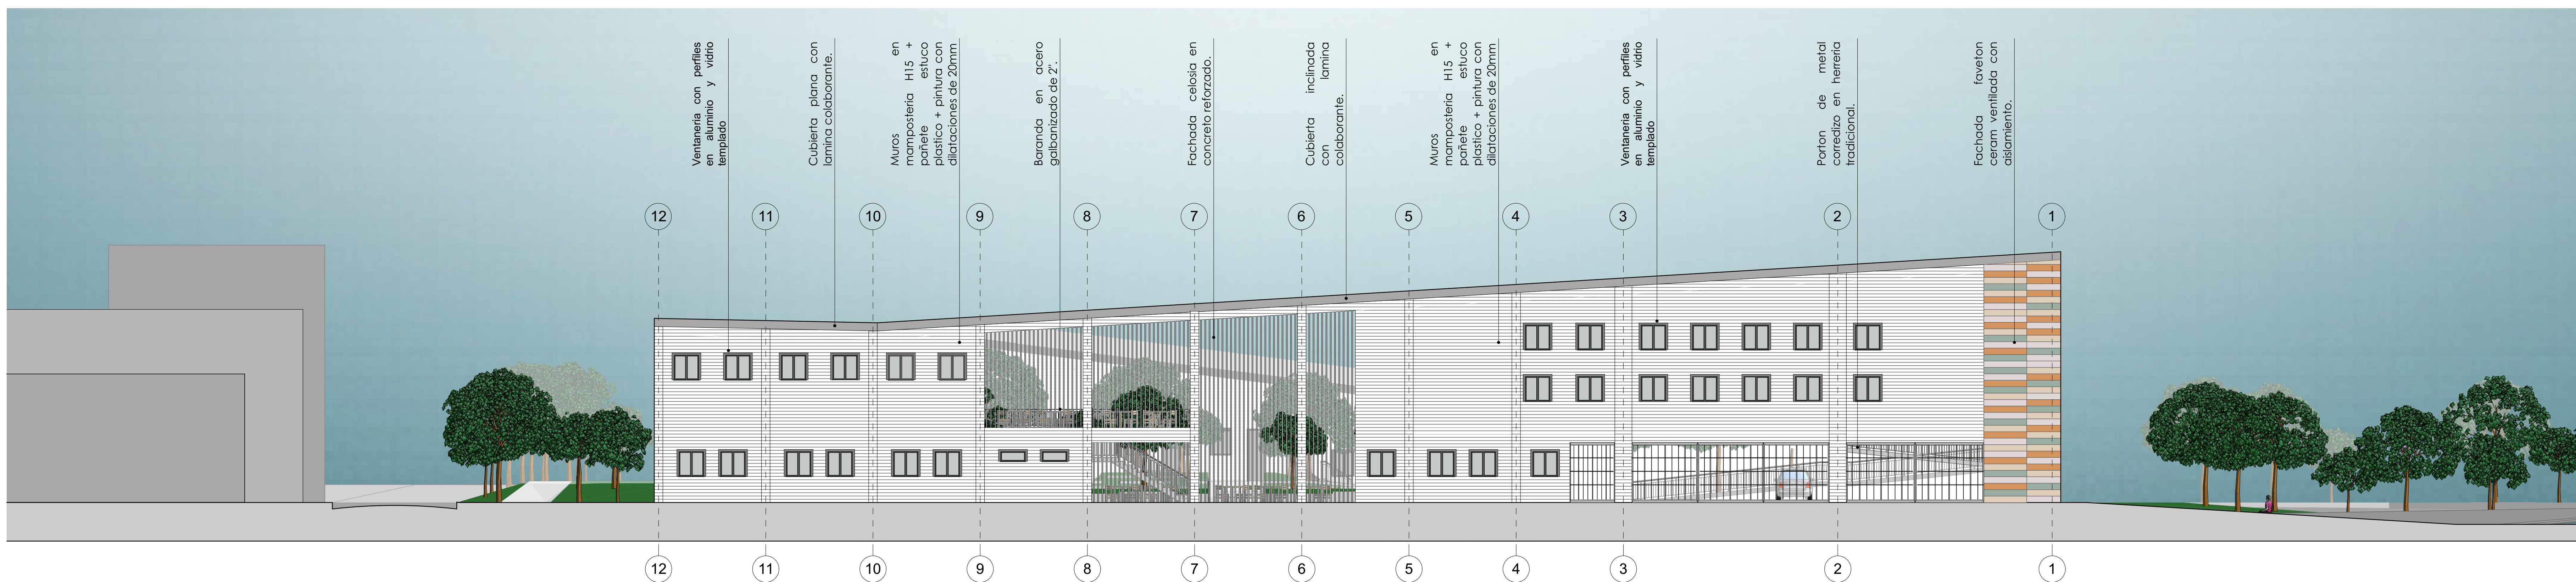

FACHADA NOR-ORIENTE ESC: 1:125

FACHADA NOR-OCCIDENTE ESC: 1:125

Facultad Arquitectura	Estudiante: María Alejandra Durán Morales	ESC: 1:125	Observaciones:	Fecha:
Centro de Apoyo Educativo en Bucaramanga	Docente: Arq. Sergio Tapias Uribe	Fachadas		2015