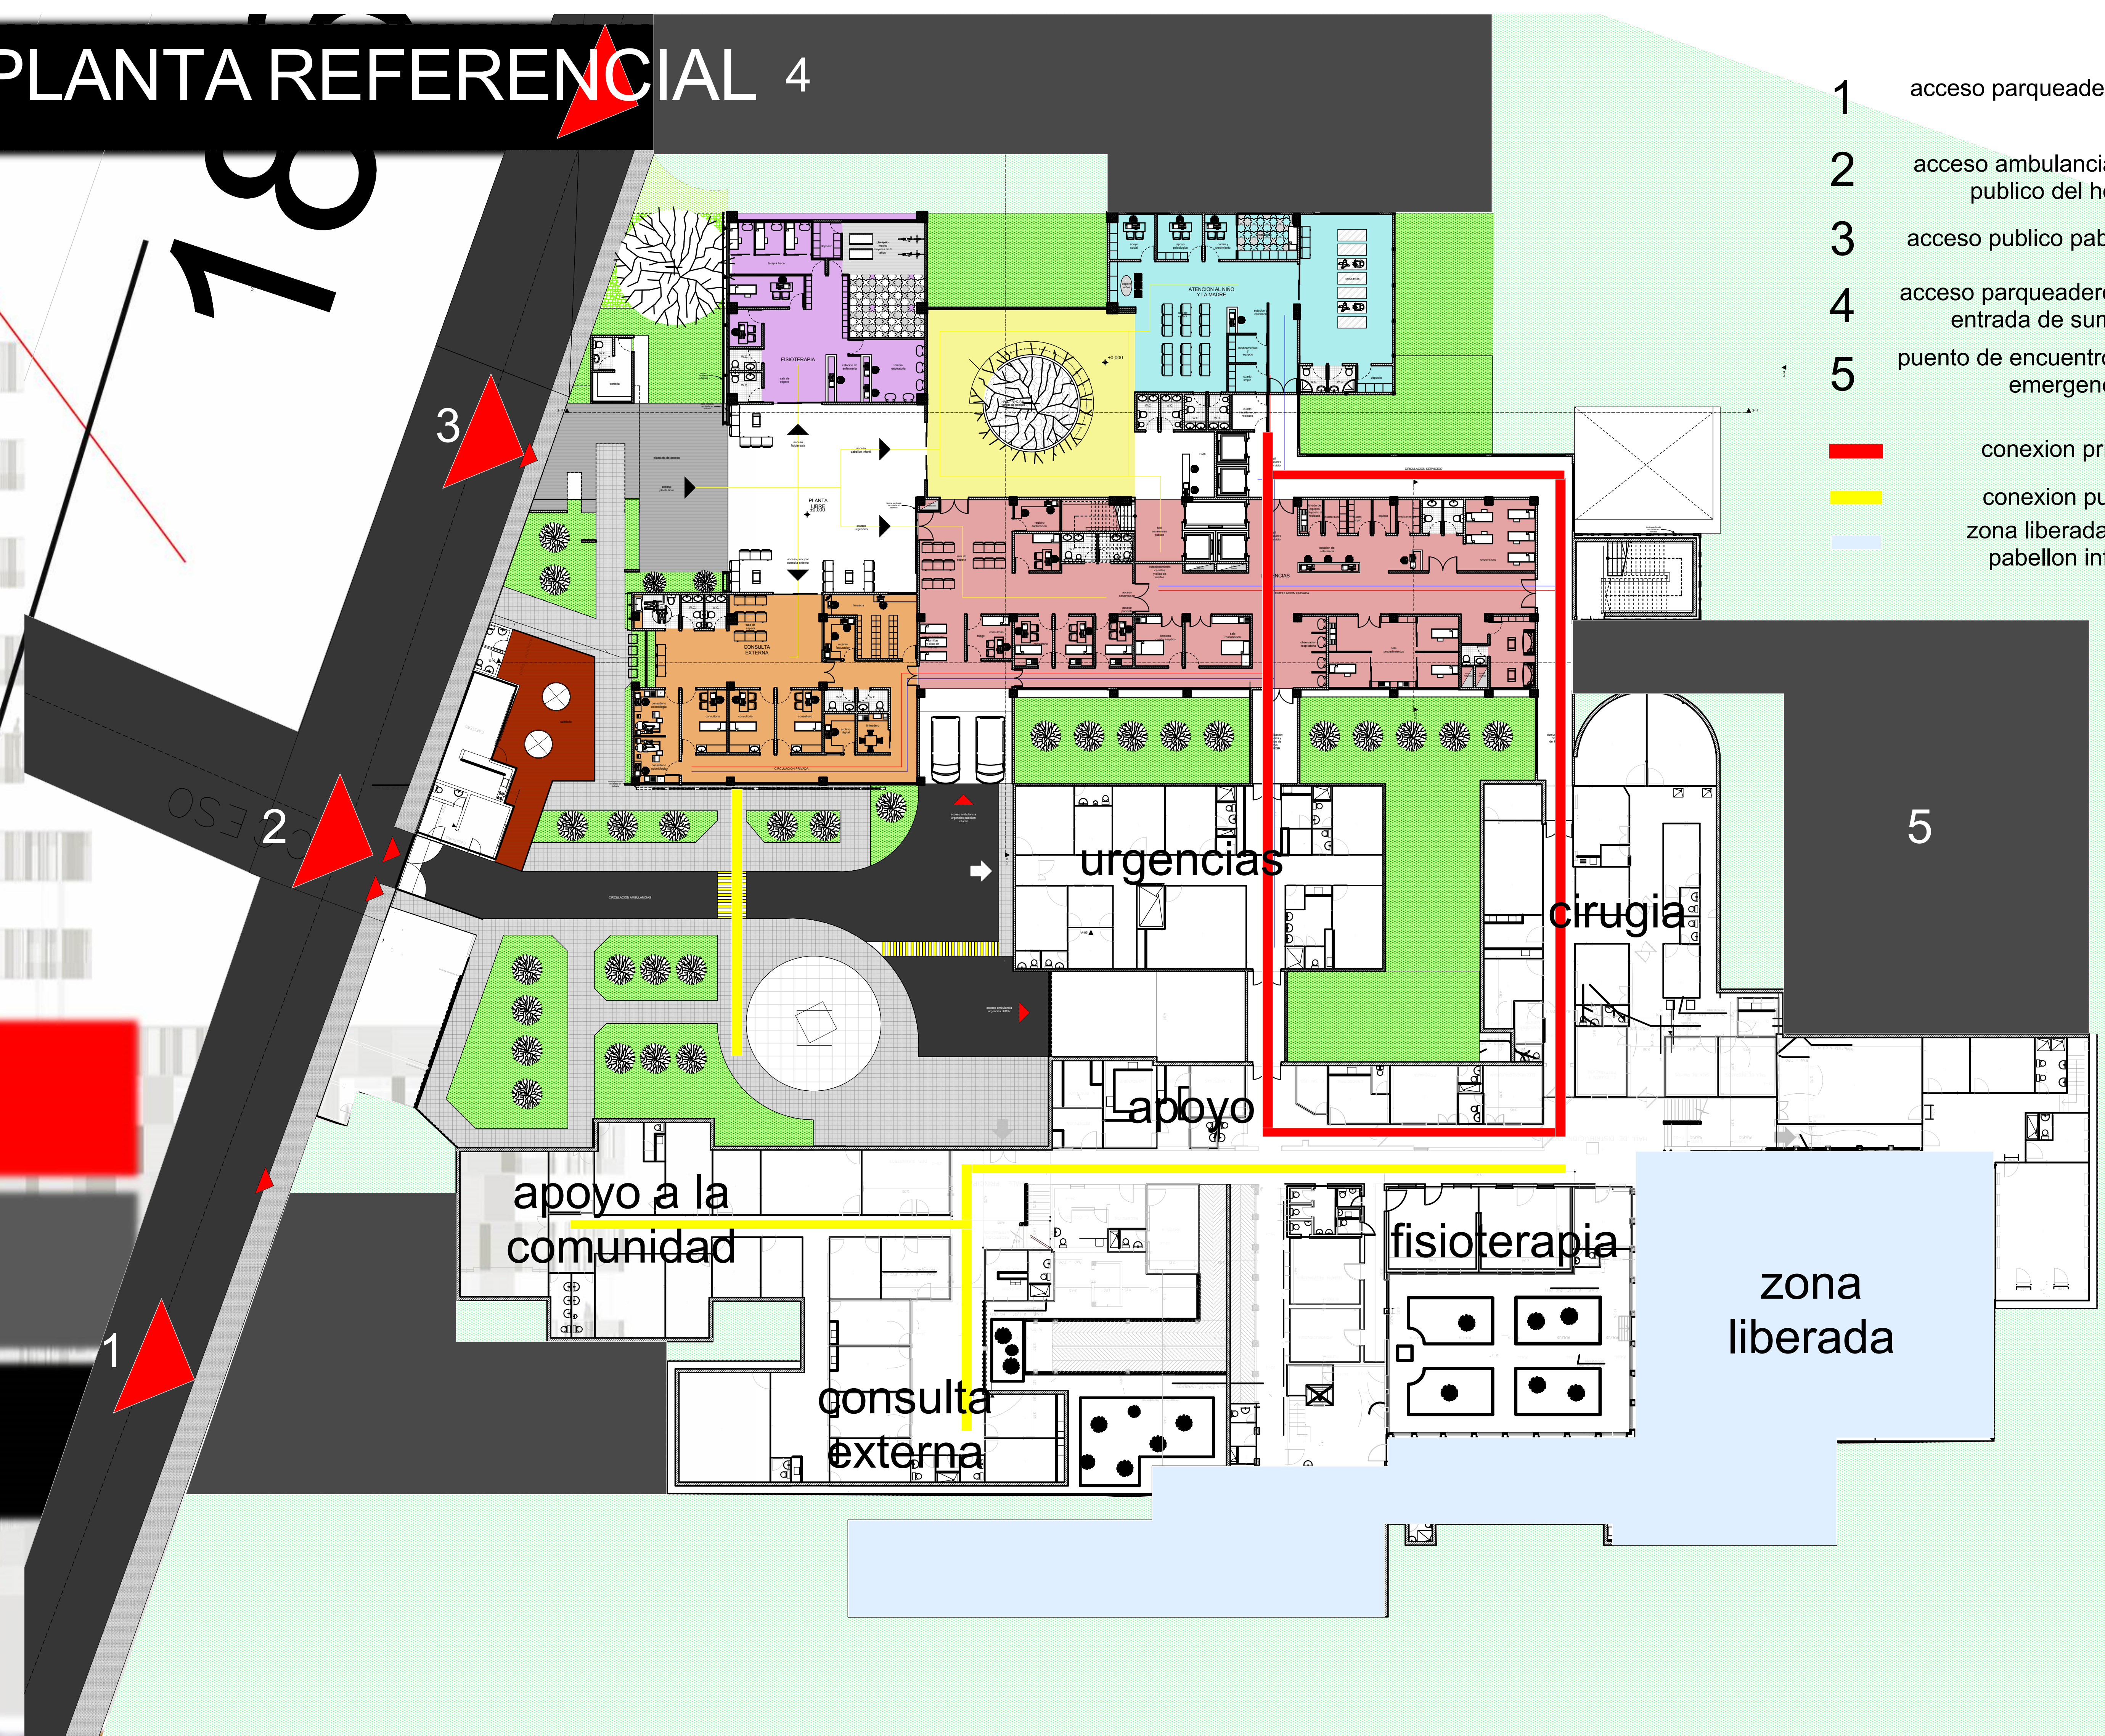

# PLANTA REFERENCIAL 4

**UNIVERSIDAD  
SANTO TOMAS**  
BUCARAMANGA

PROYECTO:  
PABELLON INFANTIL

ESTUDIANTE:  
ELKIN YAHIR CARRILLO

DIRECTOR:  
ARQ. JORGE NARVAEZ

CONTIENE:  
PLANTA REFERENCIAL

FECHA:  
MARZO 2015

PL N:  
ANEXO DE 29

- 1 acceso parqueaderos publicos
  - 2 acceso ambulancias y acceso publico del hospital
  - 3 acceso publico pabellon infantil
  - 4 acceso parqueaderos privados y entrada de suministros
  - 5 punto de encuentro escalera de emergencia
- conexion privada
  - conexion publica
  - zona liberada por el pabellon infantil

## PABELLON INFANTIL DESDE UNA PERSPECTIVA PSICOSOCIAL