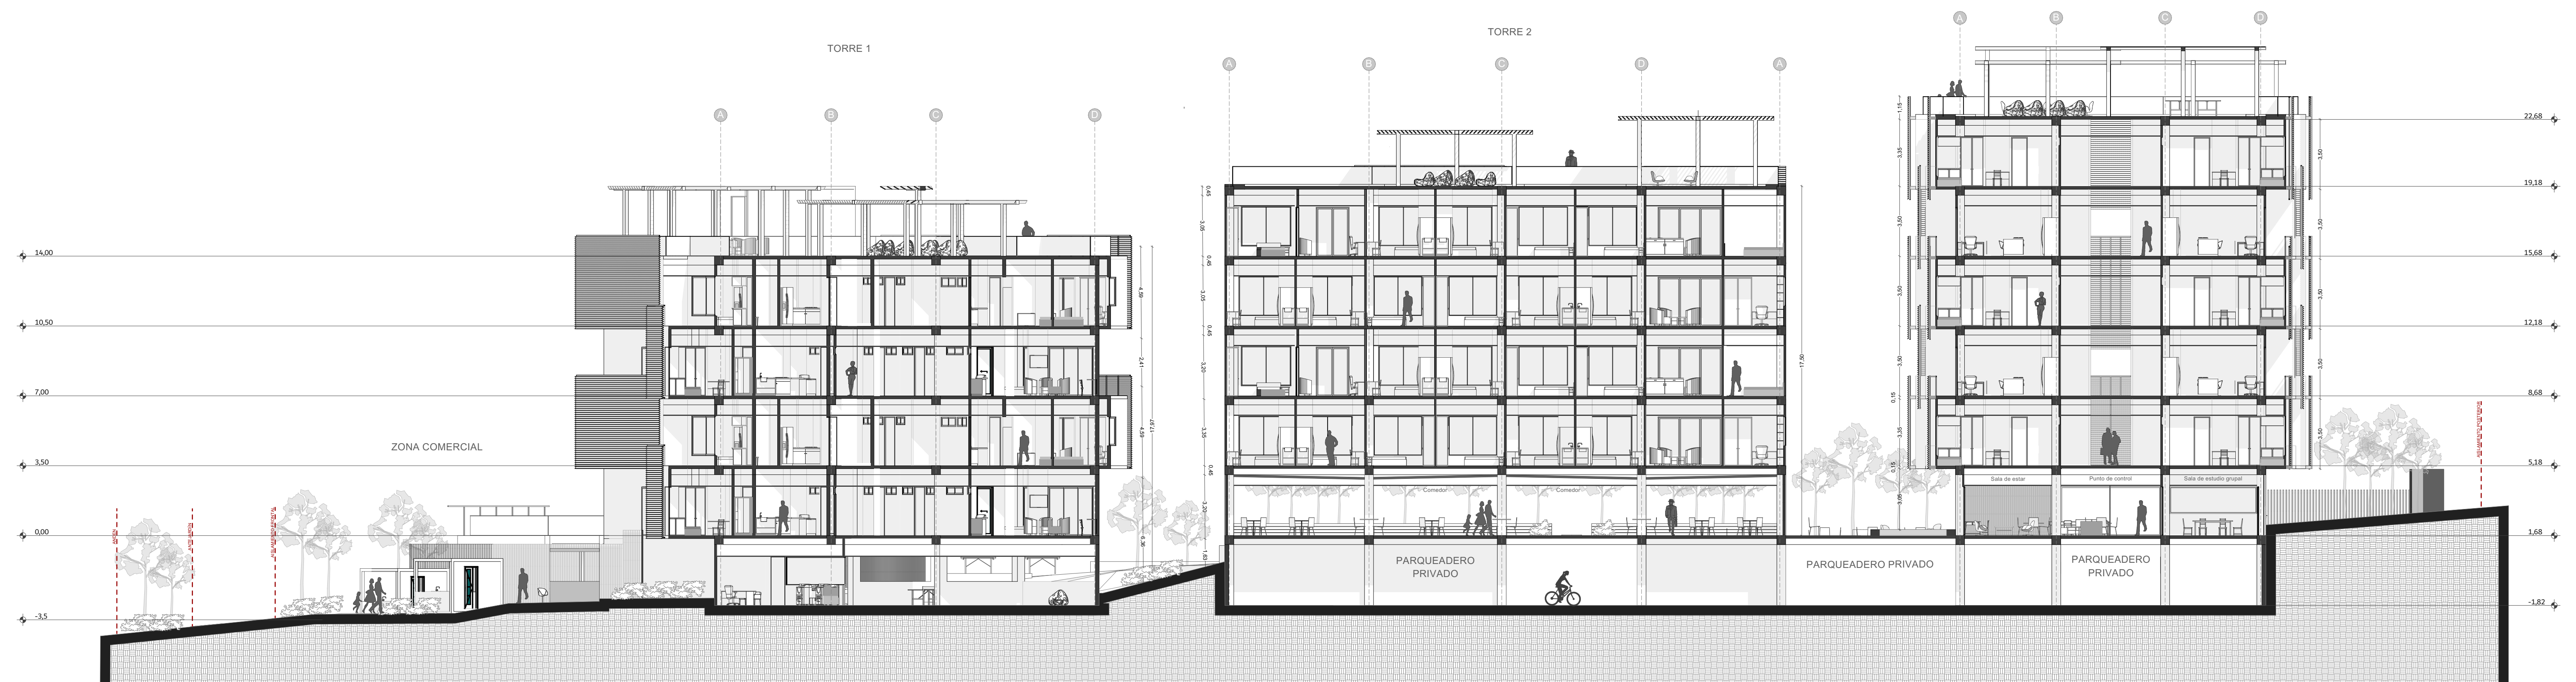

PLANTA DE REFERENCIA

1:1000

CORTE E'E

1:125

CORTE LONGITUDINAL A-A

1:125

PROYECTO:
LADERA 360
 Residencia Universitaria
 LOCALIZACIÓN: Floridablanca, Santander
 ESTUDIANTE: Luisa Fernanda Lizcano Garcia
 Jhoan Sebastian Vanegas Socha

CONTIENE:
 CORTES
 ESCALA: 1:200
 ARCHIVO:PROYECTO DE GRADO II.pln

ARQUITECTO:
 CARLOS GAMBOA
 SEMESTRE:
 PROYECTO DE GRADO II

CONVENCIONES:

PLANO
 L9
 DE
 12